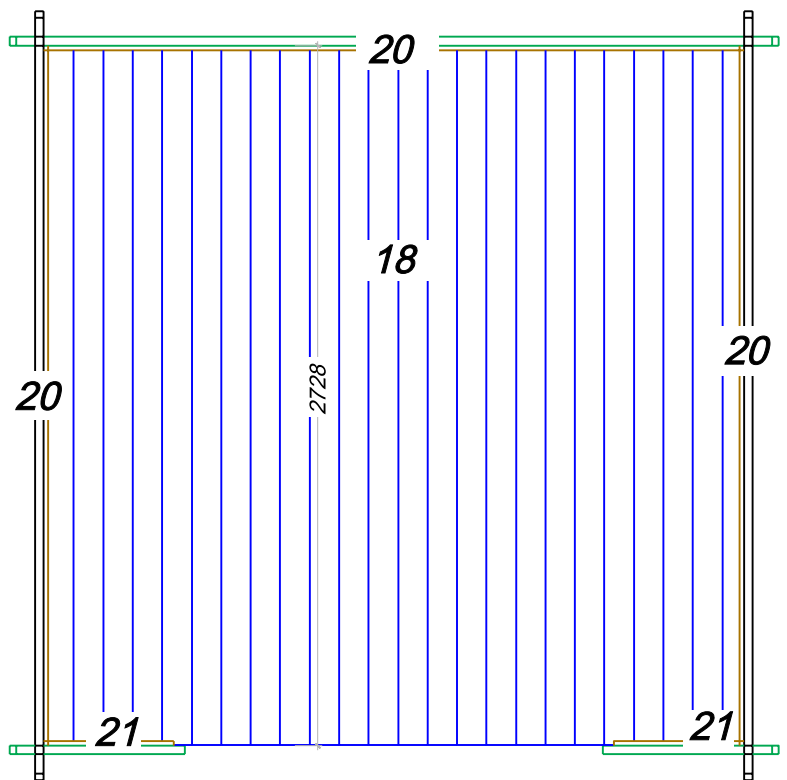

(A)

(B)

W-1

Specifikace

!		.V	3URILO	'pOND
1		1	34 x 68	3000 mm
2		2	34 x 68	685 mm
3		1	34 x 135	3760 mm
4		1	34 x 135	3760 mm
5		2	34 x 135	3400 mm
6		2	34 x 135	3200 mm
7		39	34 x 135	3000 mm
8 9 10 11		2	34 x 135	2988 mm

!		.V	3URILO	'pOND
12		32	34 x 135	685 mm
13		6	44 x 68	2702 mm
14		1	44 x 140	3760 mm
15		1	44 x 140	3760 mm
16		1	44 x 140	3760 mm
17		58	20 x 135	1634 mm
18		21	20 x 135	2728 mm
19		4	18 x 120	1634 mm
20		3	18 x 20	2728 mm
21		2	18 x 20	550 mm

!		.V	3URILO	'pOND
22		4	18 x 58	1634 mm
23		2	18 x 95	1880 mm
24		2	18 x 120	120 mm
25		4	28 x 34	1900 mm
26		2	18 x 20	3400 mm
27		2	44 x 68	2790 mm