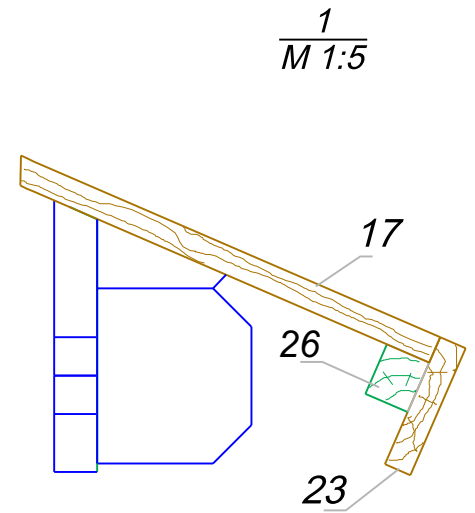

(A)

(B)

W-1

Specifikace

!		.V	3URILO	'pOND
1		1	34 x 68	3000 mm
2		2	34 x 68	685 mm
3		1	34 x 135	3760 mm
4		1	34 x 135	3760 mm
5		2	34 x 135	3400 mm
6		2	34 x 135	3200 mm
7		39	34 x 135	3000 mm
8 9 10 11		2	34 x 135	2988 mm

!		.V	3URILO	'pOND
12		32	34 x 135	685 mm
13		6	44 x 68	2702 mm
14		1	44 x 140	3760 mm
15		1	44 x 140	3760 mm
16		1	44 x 140	3760 mm
17		58	20 x 135	1634 mm
18		21	20 x 135	2728 mm
19		4	18 x 120	1634 mm
20		3	18 x 20	2728 mm
21		2	18 x 20	550 mm

!		.V	3URILO	'pOND
22		4	18 x 58	1634 mm
23		2	18 x 95	1880 mm
24		2	18 x 120	120 mm
25		4	28 x 34	1900 mm
26		2	18 x 20	3400 mm
27		2	44 x 68	2790 mm