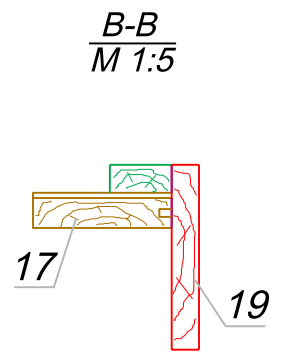

(A)

(B)

W-1

Specifikace

!		.V	3URILO	'pOND
1		1	34 x 68	3000 mm
2		2	34 x 68	685 mm
3		1	34 x 135	3760 mm
4		1	34 x 135	3760 mm
5		2	34 x 135	3400 mm
6		2	34 x 135	3200 mm
7		39	34 x 135	3000 mm
8 9 10 11		2	34 x 135	2988 mm

!		.V	3URILO	'pOND
12		32	34 x 135	685 mm
13		6	44 x 68	2702 mm
14		1	44 x 140	3760 mm
15		1	44 x 140	3760 mm
16		1	44 x 140	3760 mm
17		58	20 x 135	1634 mm
18		21	20 x 135	2728 mm
19		4	18 x 120	1634 mm
20		3	18 x 20	2728 mm
21		2	18 x 20	550 mm

!		.V	3URILO	'pOND
22		4	18 x 58	1634 mm
23		2	18 x 95	1880 mm
24		2	18 x 120	120 mm
25		4	28 x 34	1900 mm
26		2	18 x 20	3400 mm
27		2	44 x 68	2790 mm