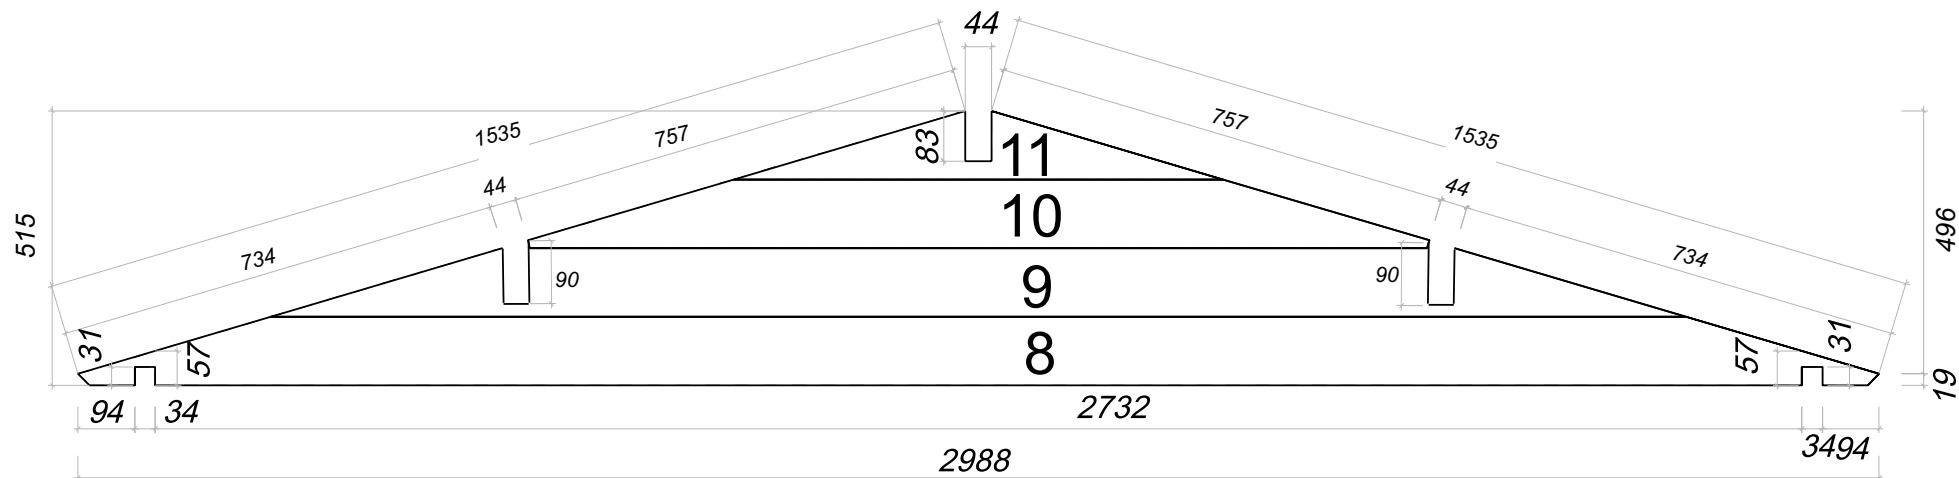

(A)

(B)

W-1

Specifikace

!		.V	3URILO	'pOND
1		1	34 x 68	3000 mm
2		2	34 x 68	685 mm
3		1	34 x 135	3760 mm
4		1	34 x 135	3760 mm
5		2	34 x 135	3400 mm
6		2	34 x 135	3200 mm
7		39	34 x 135	3000 mm
8 9 10 11		2	34 x 135	2988 mm

!		.V	3URILO	'pOND
12		32	34 x 135	685 mm
13		6	44 x 68	2702 mm
14		1	44 x 140	3760 mm
15		1	44 x 140	3760 mm
16		1	44 x 140	3760 mm
17		58	20 x 135	1634 mm
18		21	20 x 135	2728 mm
19		4	18 x 120	1634 mm
20		3	18 x 20	2728 mm
21		2	18 x 20	550 mm

!		.V	3URILO	'pOND
22		4	18 x 58	1634 mm
23		2	18 x 95	1880 mm
24		2	18 x 120	120 mm
25		4	28 x 34	1900 mm
26		2	18 x 20	3400 mm
27		2	44 x 68	2790 mm