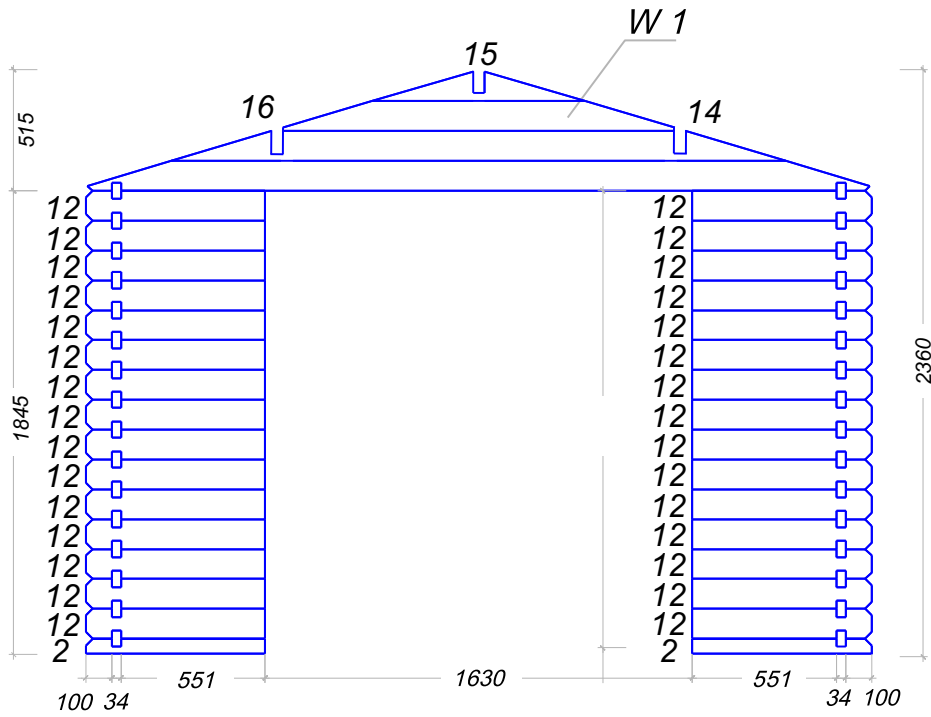

(A)

(B)

W-1

Specifikace

!		.V	3URILO	'pOND
1		1	34 x 68	3000 mm
2		2	34 x 68	685 mm
3		1	34 x 135	3760 mm
4		1	34 x 135	3760 mm
5		2	34 x 135	3400 mm
6		2	34 x 135	3200 mm
7		39	34 x 135	3000 mm
8 9 10 11		2	34 x 135	2988 mm

!		.V	3URILO	'pOND
12		32	34 x 135	685 mm
13		6	44 x 68	2702 mm
14		1	44 x 140	3760 mm
15		1	44 x 140	3760 mm
16		1	44 x 140	3760 mm
17		58	20 x 135	1634 mm
18		21	20 x 135	2728 mm
19		4	18 x 120	1634 mm
20		3	18 x 20	2728 mm
21		2	18 x 20	550 mm

!		.V	3URILO	'pOND
22		4	18 x 58	1634 mm
23		2	18 x 95	1880 mm
24		2	18 x 120	120 mm
25		4	28 x 34	1900 mm
26		2	18 x 20	3400 mm
27		2	44 x 68	2790 mm