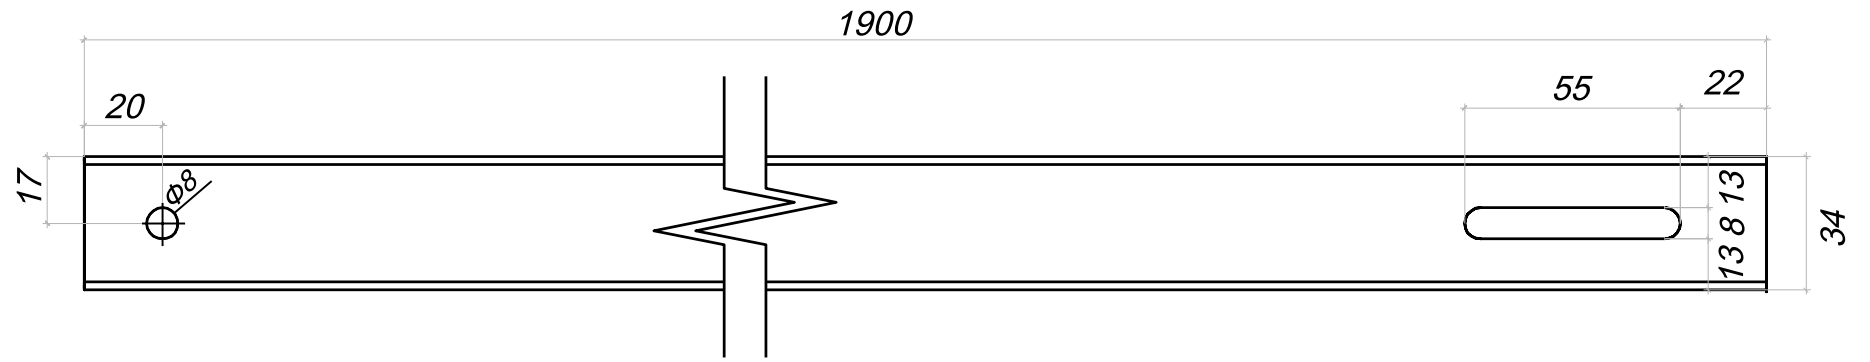

(A)

(B)

W-1

Specifikace

!		.V	3URILO	'pOND
1		1	34 x 68	3000 mm
2		2	34 x 68	685 mm
3		1	34 x 135	3760 mm
4		1	34 x 135	3760 mm
5		2	34 x 135	3400 mm
6		2	34 x 135	3200 mm
7		39	34 x 135	3000 mm
8 9 10 11		2	34 x 135	2988 mm

!		.V	3URILO	'pOND
12		32	34 x 135	685 mm
13		6	44 x 68	2702 mm
14		1	44 x 140	3760 mm
15		1	44 x 140	3760 mm
16		1	44 x 140	3760 mm
17		58	20 x 135	1634 mm
18		21	20 x 135	2728 mm
19		4	18 x 120	1634 mm
20		3	18 x 20	2728 mm
21		2	18 x 20	550 mm

!		.V	3URILO	'pOND
22		4	18 x 58	1634 mm
23		2	18 x 95	1880 mm
24		2	18 x 120	120 mm
25		4	28 x 34	1900 mm
26		2	18 x 20	3400 mm
27		2	44 x 68	2790 mm