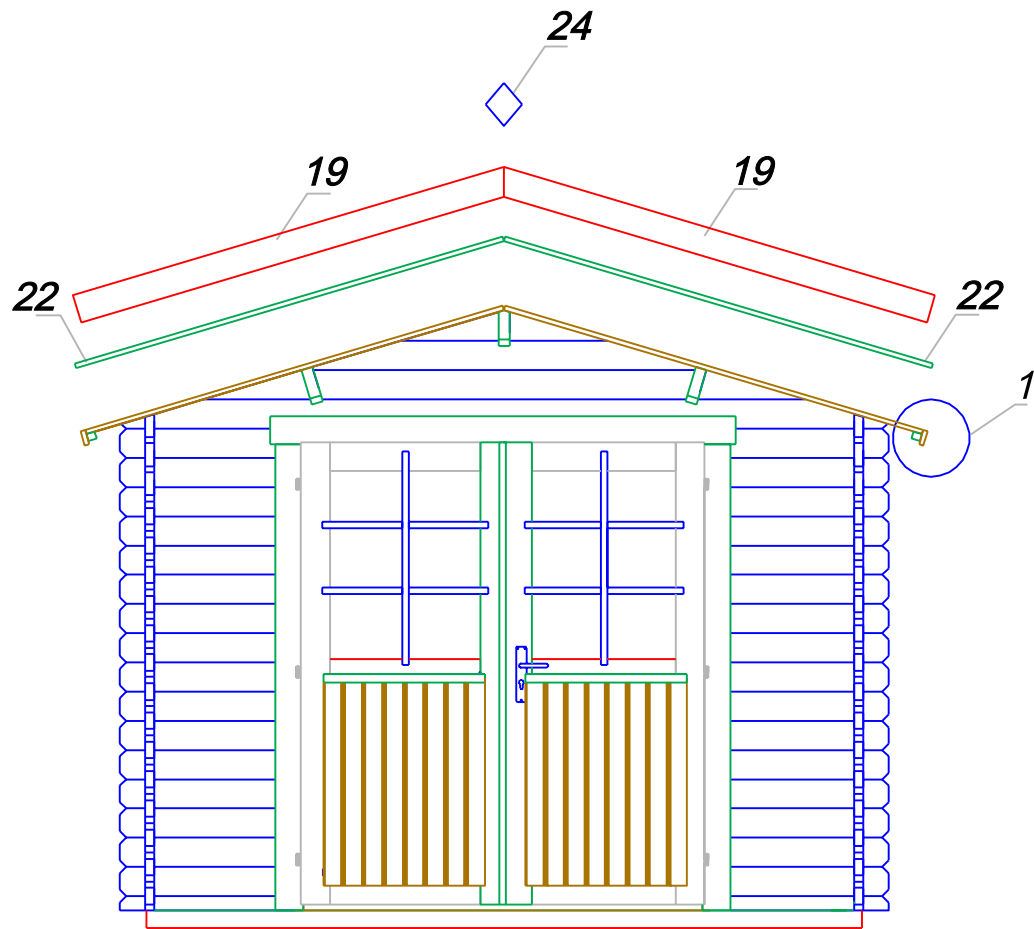

(A)

(B)

W-1

Specifikace

!		.V	3URILO	'pOND
1		1	34 x 68	3000 mm
2		2	34 x 68	685 mm
3		1	34 x 135	3760 mm
4		1	34 x 135	3760 mm
5		2	34 x 135	3400 mm
6		2	34 x 135	3200 mm
7		39	34 x 135	3000 mm
8 9 10 11		2	34 x 135	2988 mm

!		.V	3URILO	'pOND
12		32	34 x 135	685 mm
13		6	44 x 68	2702 mm
14		1	44 x 140	3760 mm
15		1	44 x 140	3760 mm
16		1	44 x 140	3760 mm
17		58	20 x 135	1634 mm
18		21	20 x 135	2728 mm
19		4	18 x 120	1634 mm
20		3	18 x 20	2728 mm
21		2	18 x 20	550 mm

!		.V	3URILO	'pOND
22		4	18 x 58	1634 mm
23		2	18 x 95	1880 mm
24		2	18 x 120	120 mm
25		4	28 x 34	1900 mm
26		2	18 x 20	3400 mm
27		2	44 x 68	2790 mm