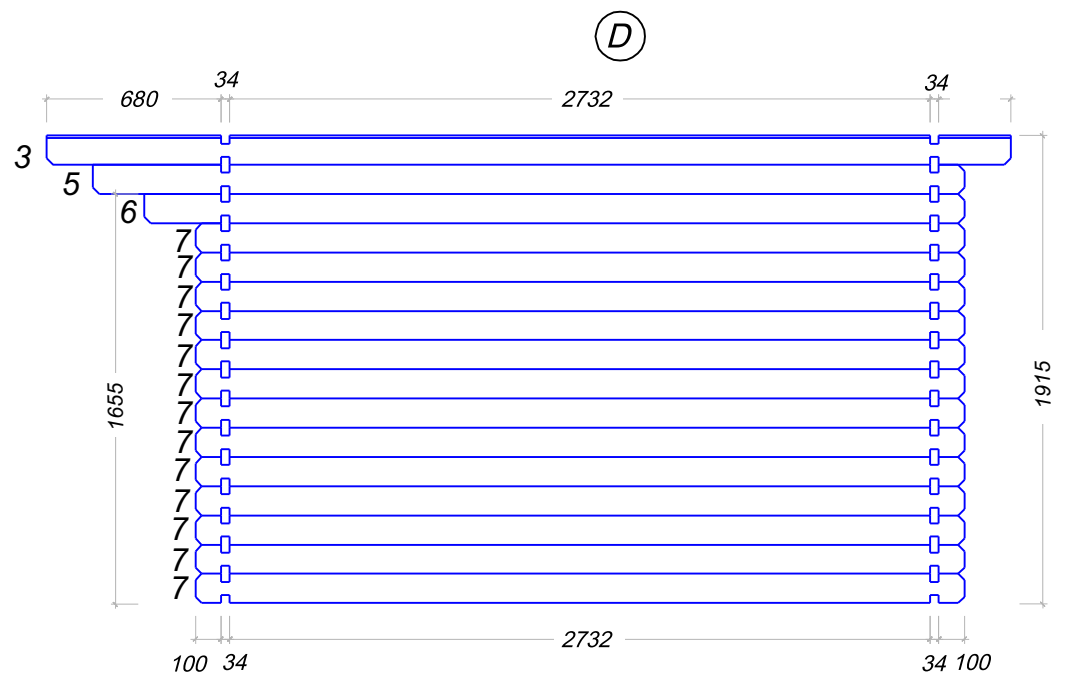

(A)

(B)

W-1

Specifikace

!		.V	3URILO	'pOND
1		1	34 x 68	3000 mm
2		2	34 x 68	685 mm
3		1	34 x 135	3760 mm
4		1	34 x 135	3760 mm
5		2	34 x 135	3400 mm
6		2	34 x 135	3200 mm
7		39	34 x 135	3000 mm
8 9 10 11		2	34 x 135	2988 mm

!		.V	3URILO	'pOND
12		32	34 x 135	685 mm
13		6	44 x 68	2702 mm
14		1	44 x 140	3760 mm
15		1	44 x 140	3760 mm
16		1	44 x 140	3760 mm
17		58	20 x 135	1634 mm
18		21	20 x 135	2728 mm
19		4	18 x 120	1634 mm
20		3	18 x 20	2728 mm
21		2	18 x 20	550 mm

!		.V	3URILO	'pOND
22		4	18 x 58	1634 mm
23		2	18 x 95	1880 mm
24		2	18 x 120	120 mm
25		4	28 x 34	1900 mm
26		2	18 x 20	3400 mm
27		2	44 x 68	2790 mm