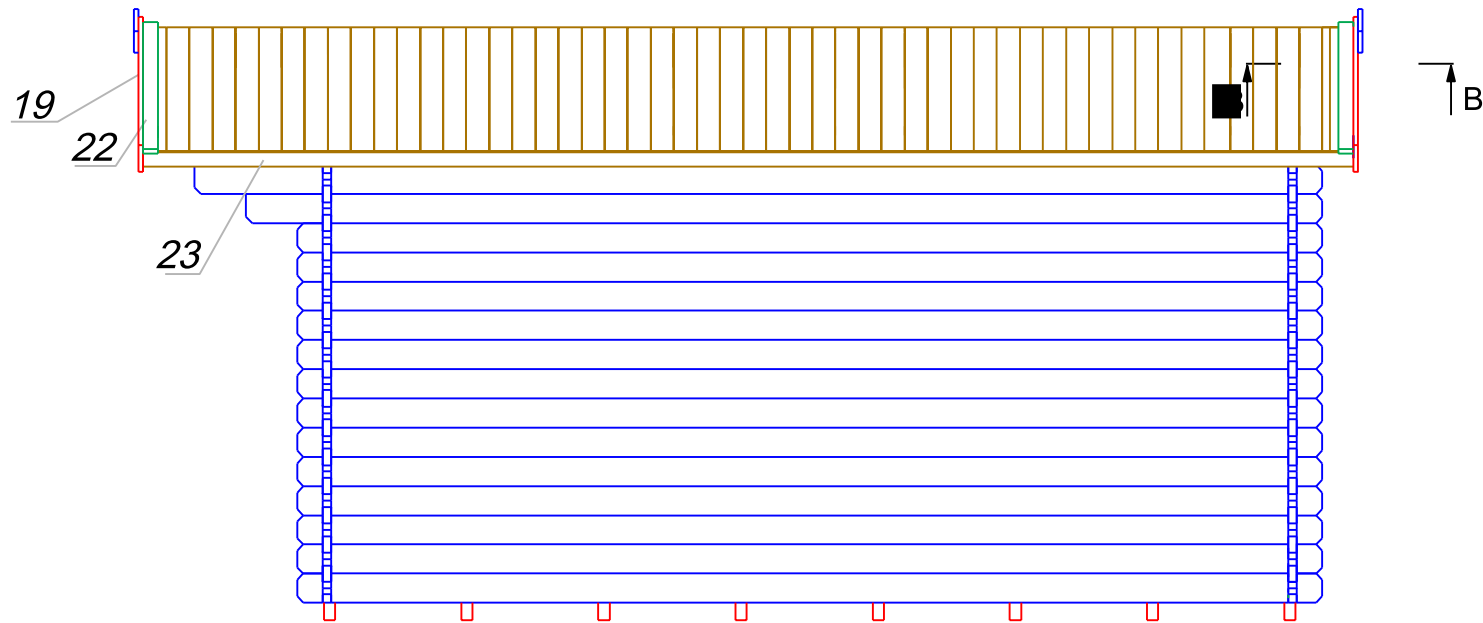

(A)

(B)

W-1

Specifikace

!		.V	3URILO	'pOND
1		1	34 x 68	3000 mm
2		2	34 x 68	685 mm
3		1	34 x 135	3760 mm
4		1	34 x 135	3760 mm
5		2	34 x 135	3400 mm
6		2	34 x 135	3200 mm
7		39	34 x 135	3000 mm
8 9 10 11		2	34 x 135	2988 mm

!		.V	3URILO	'pOND
12		32	34 x 135	685 mm
13		6	44 x 68	2702 mm
14		1	44 x 140	3760 mm
15		1	44 x 140	3760 mm
16		1	44 x 140	3760 mm
17		58	20 x 135	1634 mm
18		21	20 x 135	2728 mm
19		4	18 x 120	1634 mm
20		3	18 x 20	2728 mm
21		2	18 x 20	550 mm

!		.V	3URILO	'pOND
22		4	18 x 58	1634 mm
23		2	18 x 95	1880 mm
24		2	18 x 120	120 mm
25		4	28 x 34	1900 mm
26		2	18 x 20	3400 mm
27		2	44 x 68	2790 mm