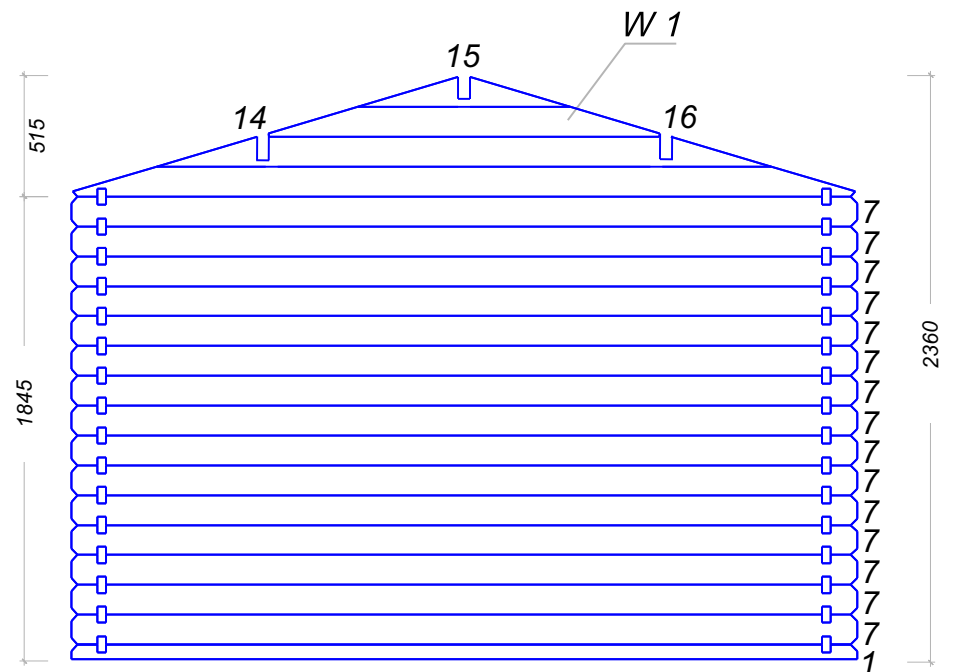

(A)

(B)

W-1

Specifikace

!		.V	3URILO	'pOND
1		1	34 x 68	3000 mm
2		2	34 x 68	685 mm
3		1	34 x 135	3760 mm
4		1	34 x 135	3760 mm
5		2	34 x 135	3400 mm
6		2	34 x 135	3200 mm
7		39	34 x 135	3000 mm
8 9 10 11		2	34 x 135	2988 mm

!		.V	3URILO	'pOND
12		32	34 x 135	685 mm
13		6	44 x 68	2702 mm
14		1	44 x 140	3760 mm
15		1	44 x 140	3760 mm
16		1	44 x 140	3760 mm
17		58	20 x 135	1634 mm
18		21	20 x 135	2728 mm
19		4	18 x 120	1634 mm
20		3	18 x 20	2728 mm
21		2	18 x 20	550 mm

!		.V	3URILO	'pOND
22		4	18 x 58	1634 mm
23		2	18 x 95	1880 mm
24		2	18 x 120	120 mm
25		4	28 x 34	1900 mm
26		2	18 x 20	3400 mm
27		2	44 x 68	2790 mm