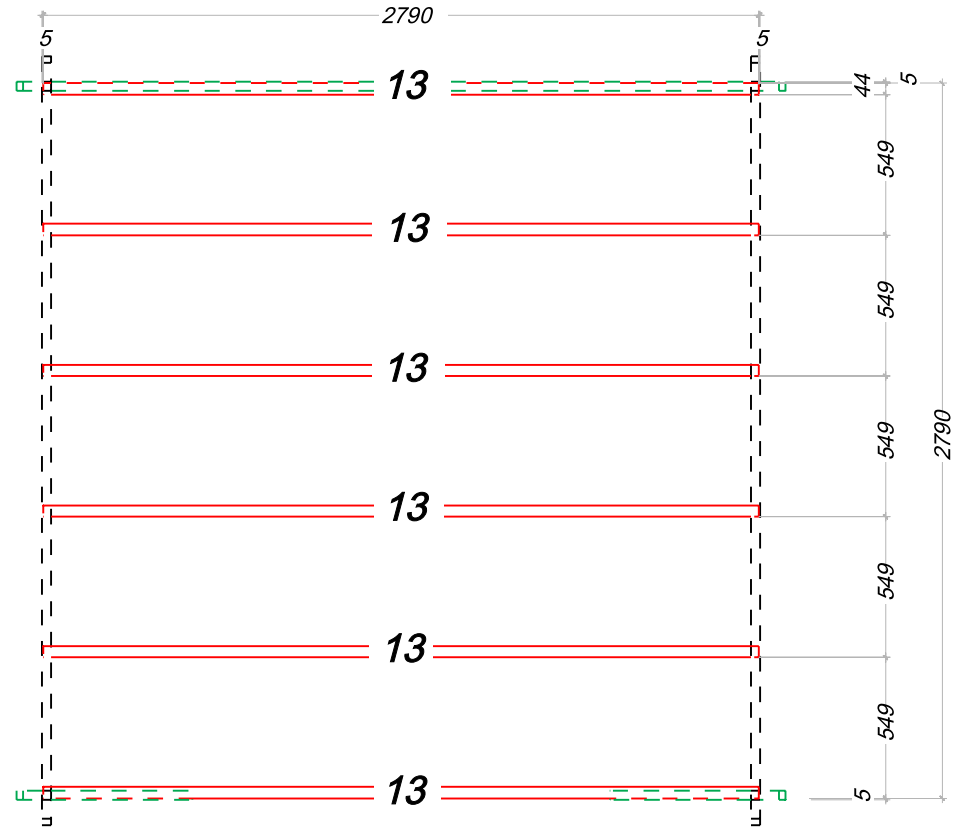

(A)

(B)

W-1

Specifikace

!		.V	3URILO	'pOND
1		1	34 x 68	3000 mm
2		2	34 x 68	685 mm
3		1	34 x 135	3760 mm
4		1	34 x 135	3760 mm
5		2	34 x 135	3400 mm
6		2	34 x 135	3200 mm
7		39	34 x 135	3000 mm
8 9 10 11		2	34 x 135	2988 mm

!		.V	3URILO	'pOND
12		32	34 x 135	685 mm
13		6	44 x 68	2702 mm
14		1	44 x 140	3760 mm
15		1	44 x 140	3760 mm
16		1	44 x 140	3760 mm
17		58	20 x 135	1634 mm
18		21	20 x 135	2728 mm
19		4	18 x 120	1634 mm
20		3	18 x 20	2728 mm
21		2	18 x 20	550 mm

!		.V	3URILO	'pOND
22		4	18 x 58	1634 mm
23		2	18 x 95	1880 mm
24		2	18 x 120	120 mm
25		4	28 x 34	1900 mm
26		2	18 x 20	3400 mm
27		2	44 x 68	2790 mm