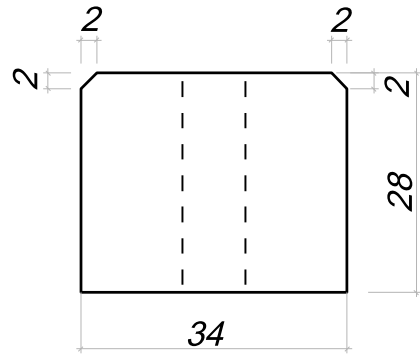

(A)

(B)

W-1

Specifikace

!		.V	3URILO	'pOND
1		1	34 x 68	3000 mm
2		2	34 x 68	685 mm
3		1	34 x 135	3760 mm
4		1	34 x 135	3760 mm
5		2	34 x 135	3400 mm
6		2	34 x 135	3200 mm
7		39	34 x 135	3000 mm
8 9 10 11		2	34 x 135	2988 mm

!		.V	3URILO	'pOND
12		32	34 x 135	685 mm
13		6	44 x 68	2702 mm
14		1	44 x 140	3760 mm
15		1	44 x 140	3760 mm
16		1	44 x 140	3760 mm
17		58	20 x 135	1634 mm
18		21	20 x 135	2728 mm
19		4	18 x 120	1634 mm
20		3	18 x 20	2728 mm
21		2	18 x 20	550 mm

!		.V	3URILO	'pOND
22		4	18 x 58	1634 mm
23		2	18 x 95	1880 mm
24		2	18 x 120	120 mm
25		4	28 x 34	1900 mm
26		2	18 x 20	3400 mm
27		2	44 x 68	2790 mm