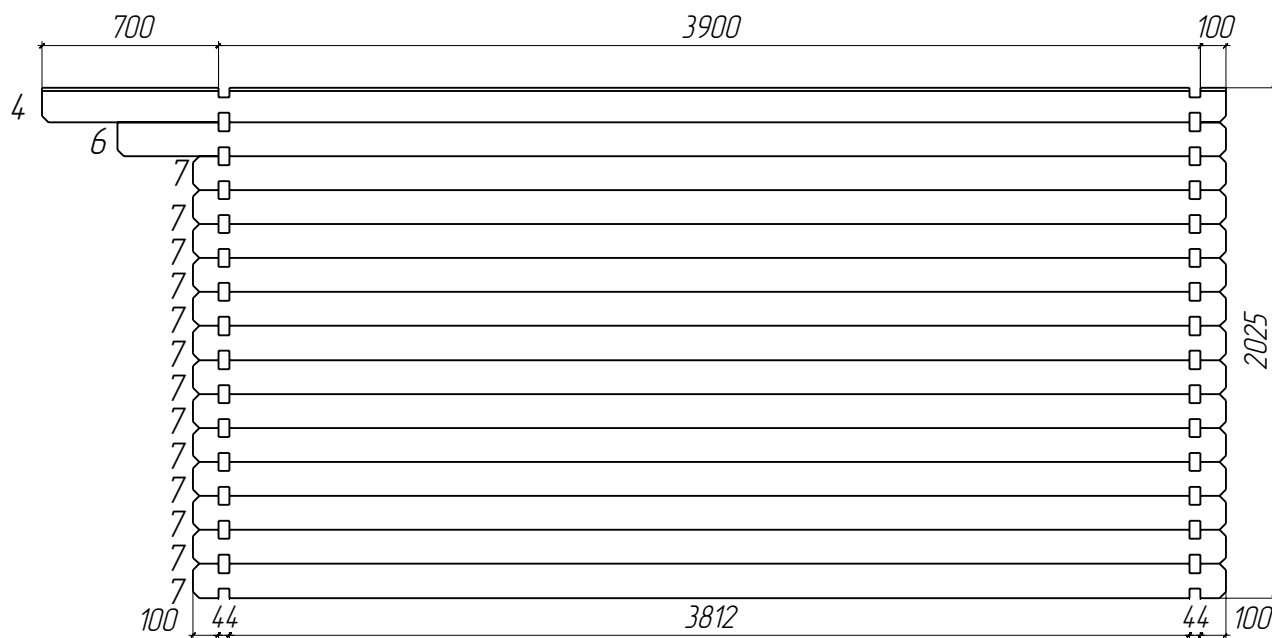

Artur 44 4.1x4.1

Artur 44 4.1x4.1

Artur 44 4.1x4.1

Artur 44 4.1x4.1

Artur 44 4.1x4.1

Artur 44 4.1x4.1

Ⓒ

Ⓓ

Artur 44 4.1x4.1

Artur 44 4.1x4.1

Artur 44 4.1x4.1

Artur 44 4.1x4.1

Nº	Artur 44 4.1x4.1		(mm)	(mm)
1		1	44x67,5	4100
2		1	44x67,5	1855
3		1	44x67,5	615
4		1	44x135	4700
5		1	44x135	4700
6		2	44x135	4400
7		40+1	44x135	4100
11		6	44x135	1855
13		8	44x135	520
14		22	44x135	615
15		2	44x68	3890
16		10	44x68	3802
17		1	44x140	4700

№	<i>Artur 44 4.1x4.1</i>		(mm)	(mm)
18		2	44x140	4700
19		4	18x95	2350
20		82+1	20x115	2300
21		34+1	20x115	3808
22		4	18x120	2345
23		3		3812
24		1	20x18	1739
25		1		357
26		4	18x58	2340
27		4	28x34	2350
28		2	18x120	120
W-1		2		
	<i>Door 1958x1630mm</i>	1		
	<i>Door 1080x720mm</i>	1		