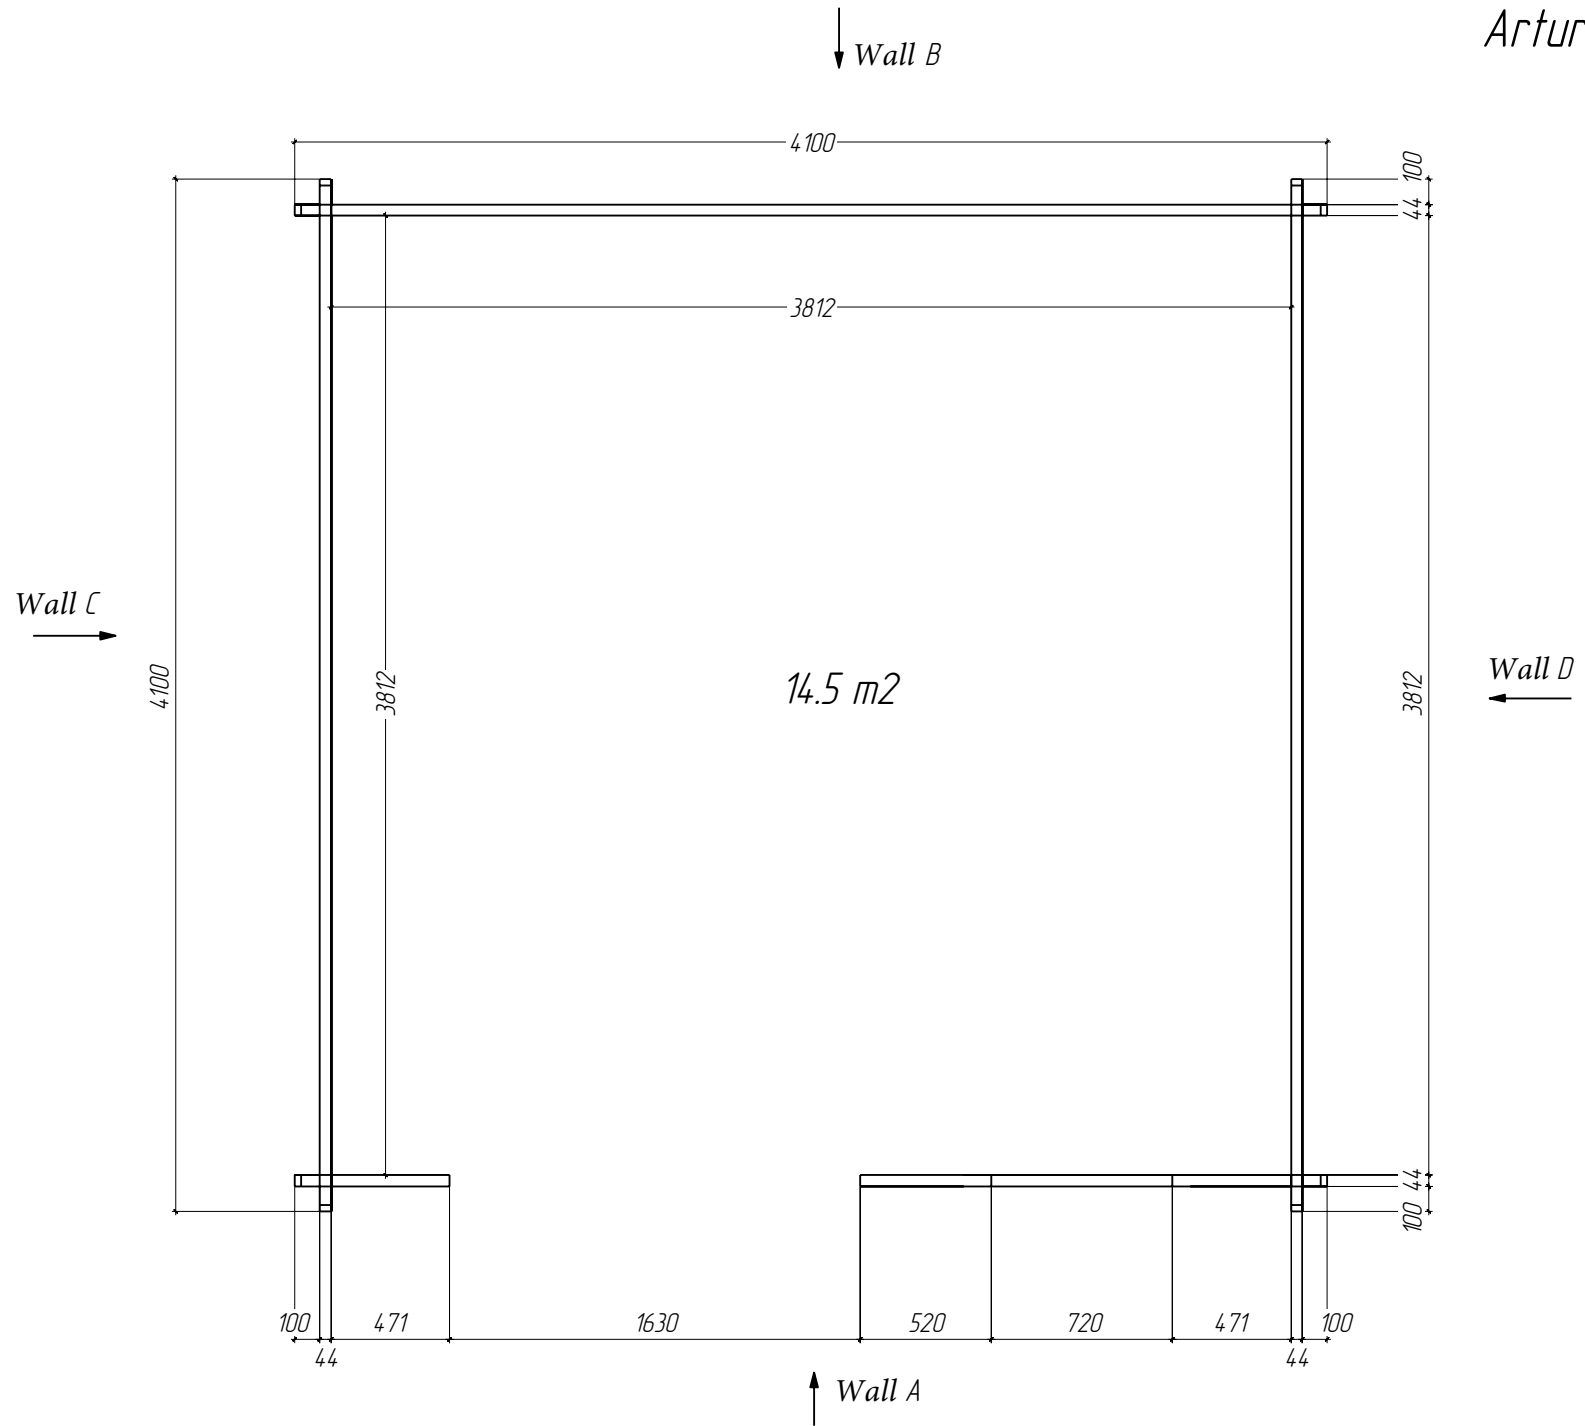

Artur 44 4.1x4.1

Artur 44 4.1x4.1

Artur 44 4.1x4.1

Artur 44 4.1x4.1

Artur 44 4.1x4.1

Artur 44 4.1x4.1

Ⓒ

Ⓓ

Artur 44 4.1x4.1

Artur 44 4.1x4.1

Artur 44 4.1x4.1

Artur 44 4.1x4.1

Nº	Artur 44 4.1x4.1		(mm)	(mm)
1		1	44x67,5	4100
2		1	44x67,5	1855
3		1	44x67,5	615
4		1	44x135	4700
5		1	44x135	4700
6		2	44x135	4400
7		40+1	44x135	4100
11		6	44x135	1855
13		8	44x135	520
14		22	44x135	615
15		2	44x68	3890
16		10	44x68	3802
17		1	44x140	4700

№	<i>Artur 44 4.1x4.1</i>		(mm)	(mm)
18		2	44x140	4700
19		4	18x95	2350
20		82+1	20x115	2300
21		34+1	20x115	3808
22		4	18x120	2345
23		3		3812
24		1	20x18	1739
25		1		357
26		4	18x58	2340
27		4	28x34	2350
28		2	18x120	120
W-1		2		
	<i>Door 1958x1630mm</i>	1		
	<i>Door 1080x720mm</i>	1		