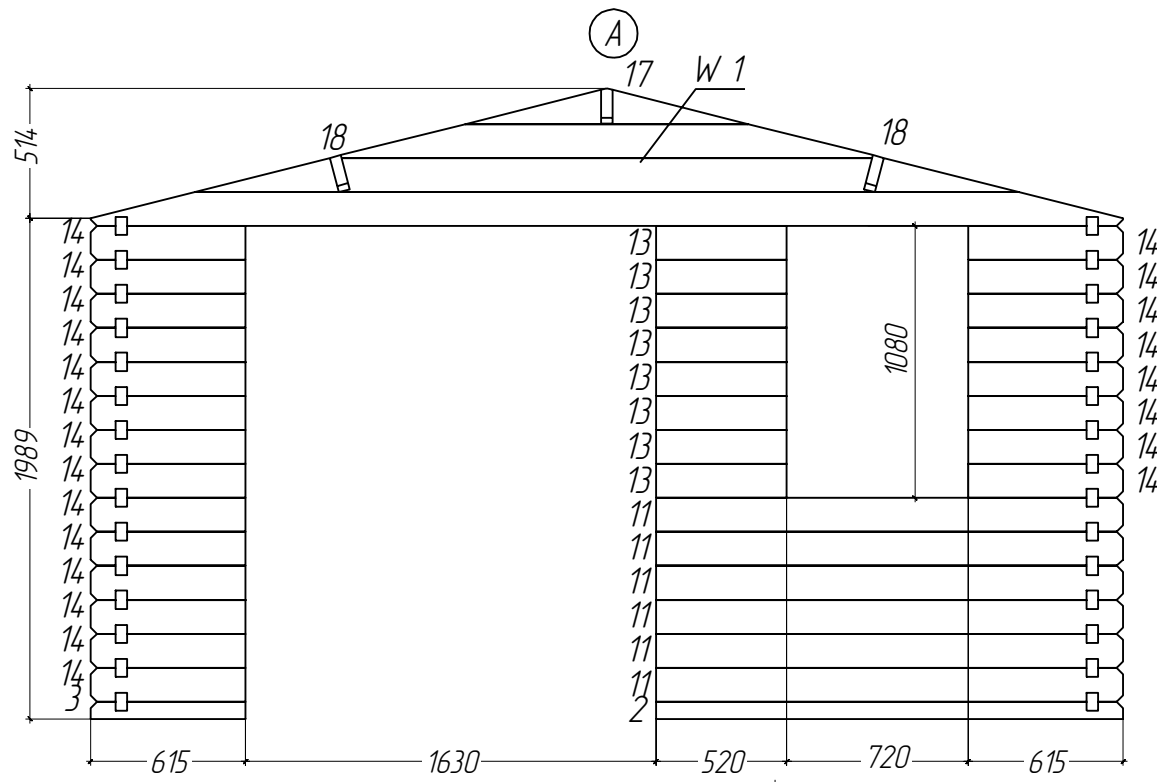

Artur 44 4.1x4.1

Artur 44 4.1x4.1

Artur 44 4.1x4.1

Artur 44 4.1x4.1

Artur 44 4.1x4.1

Artur 44 4.1x4.1

Ⓒ

Ⓓ

Artur 44 4.1x4.1

Artur 44 4.1x4.1

Artur 44 4.1x4.1

Artur 44 4.1x4.1

Nº	Artur 44 4.1x4.1		(mm)	(mm)
1		1	44x67,5	4100
2		1	44x67,5	1855
3		1	44x67,5	615
4		1	44x135	4700
5		1	44x135	4700
6		2	44x135	4400
7		40+1	44x135	4100
11		6	44x135	1855
13		8	44x135	520
14		22	44x135	615
15		2	44x68	3890
16		10	44x68	3802
17		1	44x140	4700

№	<i>Artur 44 4.1x4.1</i>		(mm)	(mm)
18		2	44x140	4700
19		4	18x95	2350
20		82+1	20x115	2300
21		34+1	20x115	3808
22		4	18x120	2345
23		3		3812
24		1	20x18	1739
25		1		357
26		4	18x58	2340
27		4	28x34	2350
28		2	18x120	120
W-1		2		
	<i>Door 1958x1630mm</i>	1		
	<i>Door 1080x720mm</i>	1		