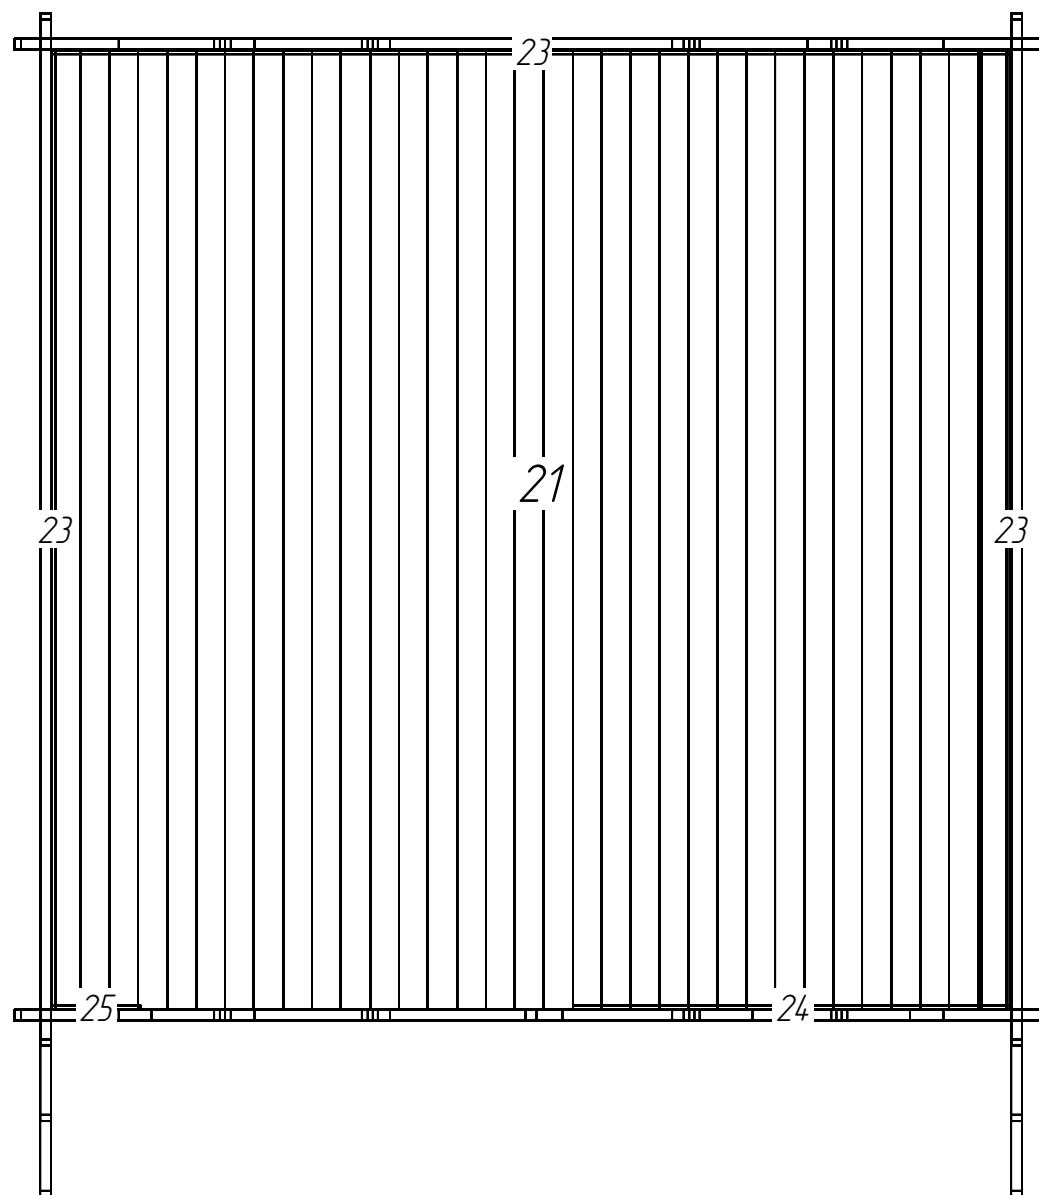

Artur 44 4.1x4.1

Artur 44 4.1x4.1

Artur 44 4.1x4.1

Artur 44 4.1x4.1

Artur 44 4.1x4.1

Artur 44 4.1x4.1

Ⓒ

Ⓓ

Artur 44 4.1x4.1

Artur 44 4.1x4.1

Artur 44 4.1x4.1

Artur 44 4.1x4.1

Nº	Artur 44 4.1x4.1		(mm)	(mm)
1		1	44x67,5	4100
2		1	44x67,5	1855
3		1	44x67,5	615
4		1	44x135	4700
5		1	44x135	4700
6		2	44x135	4400
7		40+1	44x135	4100
11		6	44x135	1855
13		8	44x135	520
14		22	44x135	615
15		2	44x68	3890
16		10	44x68	3802
17		1	44x140	4700

№	<i>Artur 44 4.1x4.1</i>		(mm)	(mm)
18		2	44x140	4700
19		4	18x95	2350
20		82+1	20x115	2300
21		34+1	20x115	3808
22		4	18x120	2345
23		3		3812
24		1	20x18	1739
25		1		357
26		4	18x58	2340
27		4	28x34	2350
28		2	18x120	120
W-1		2		
	<i>Door 1958x1630mm</i>	1		
	<i>Door 1080x720mm</i>	1		