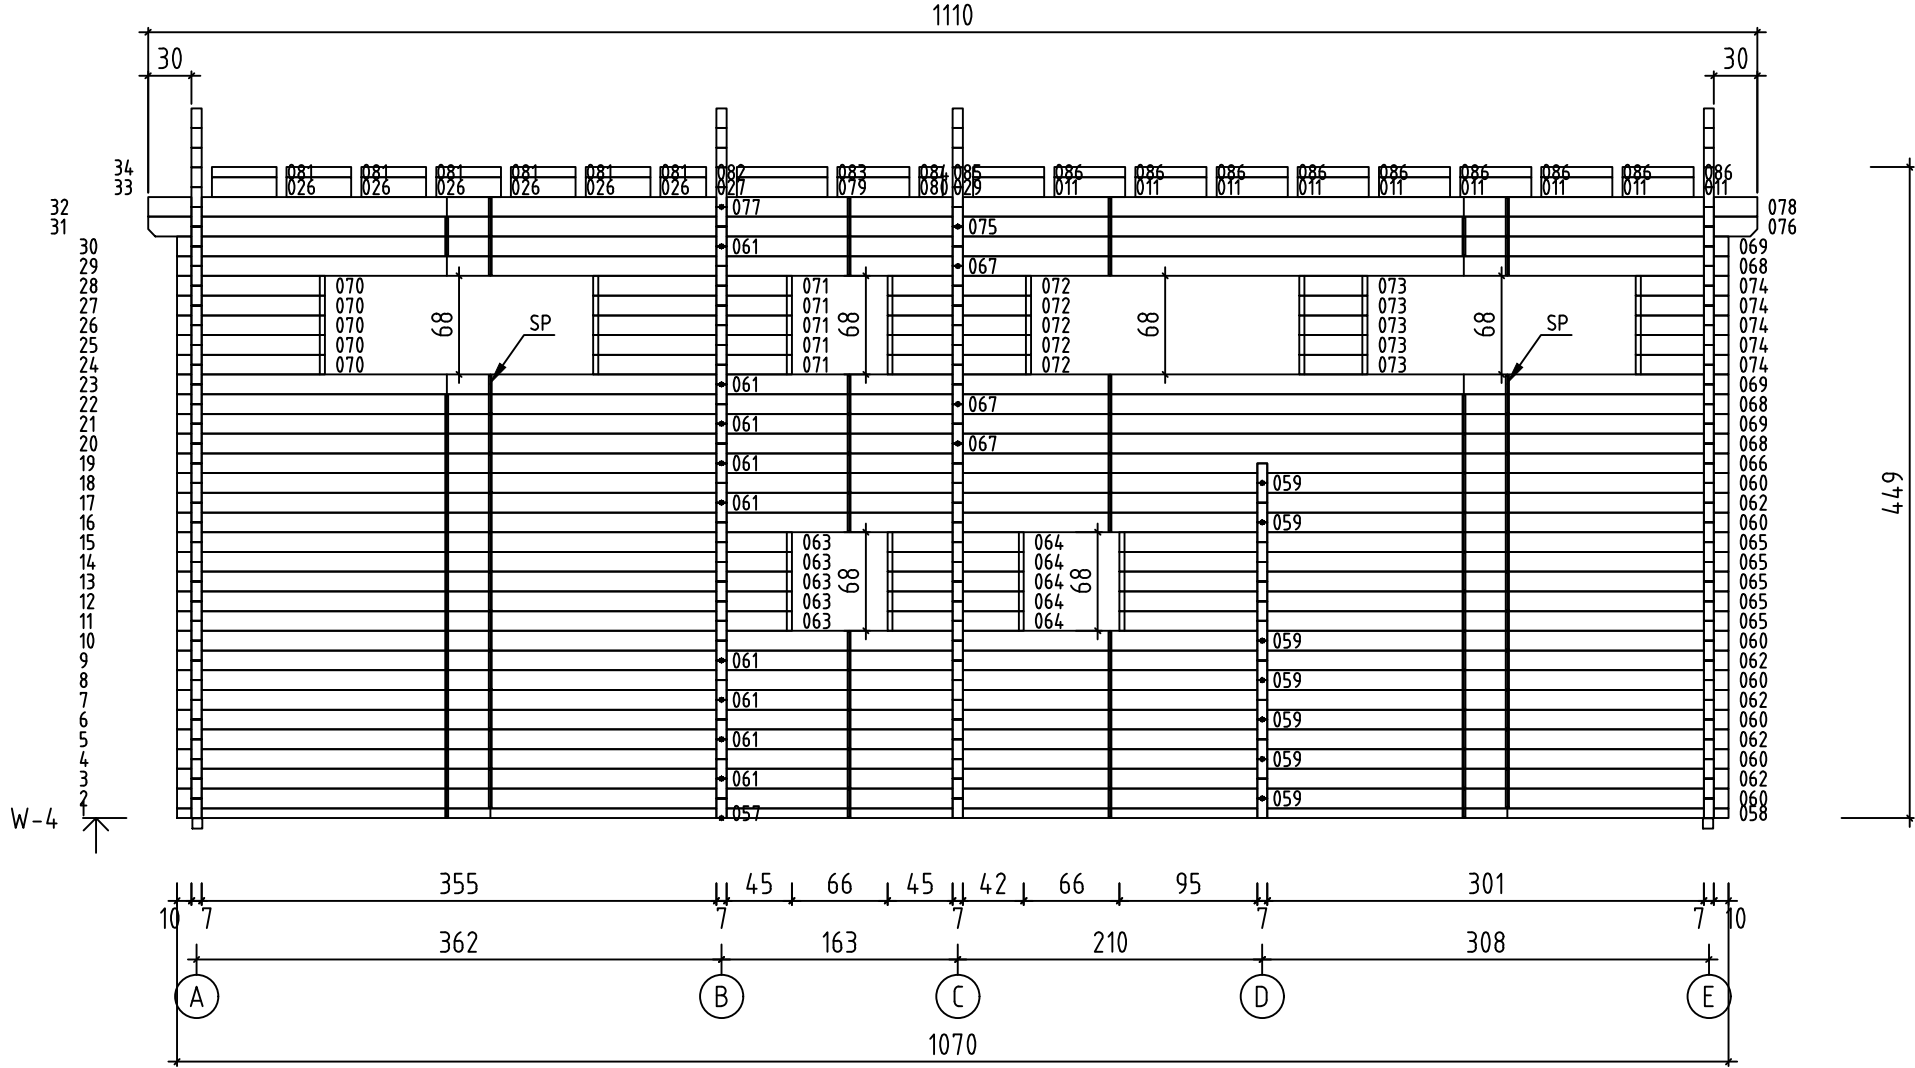

Mekong XL, Art.Nr.7012641