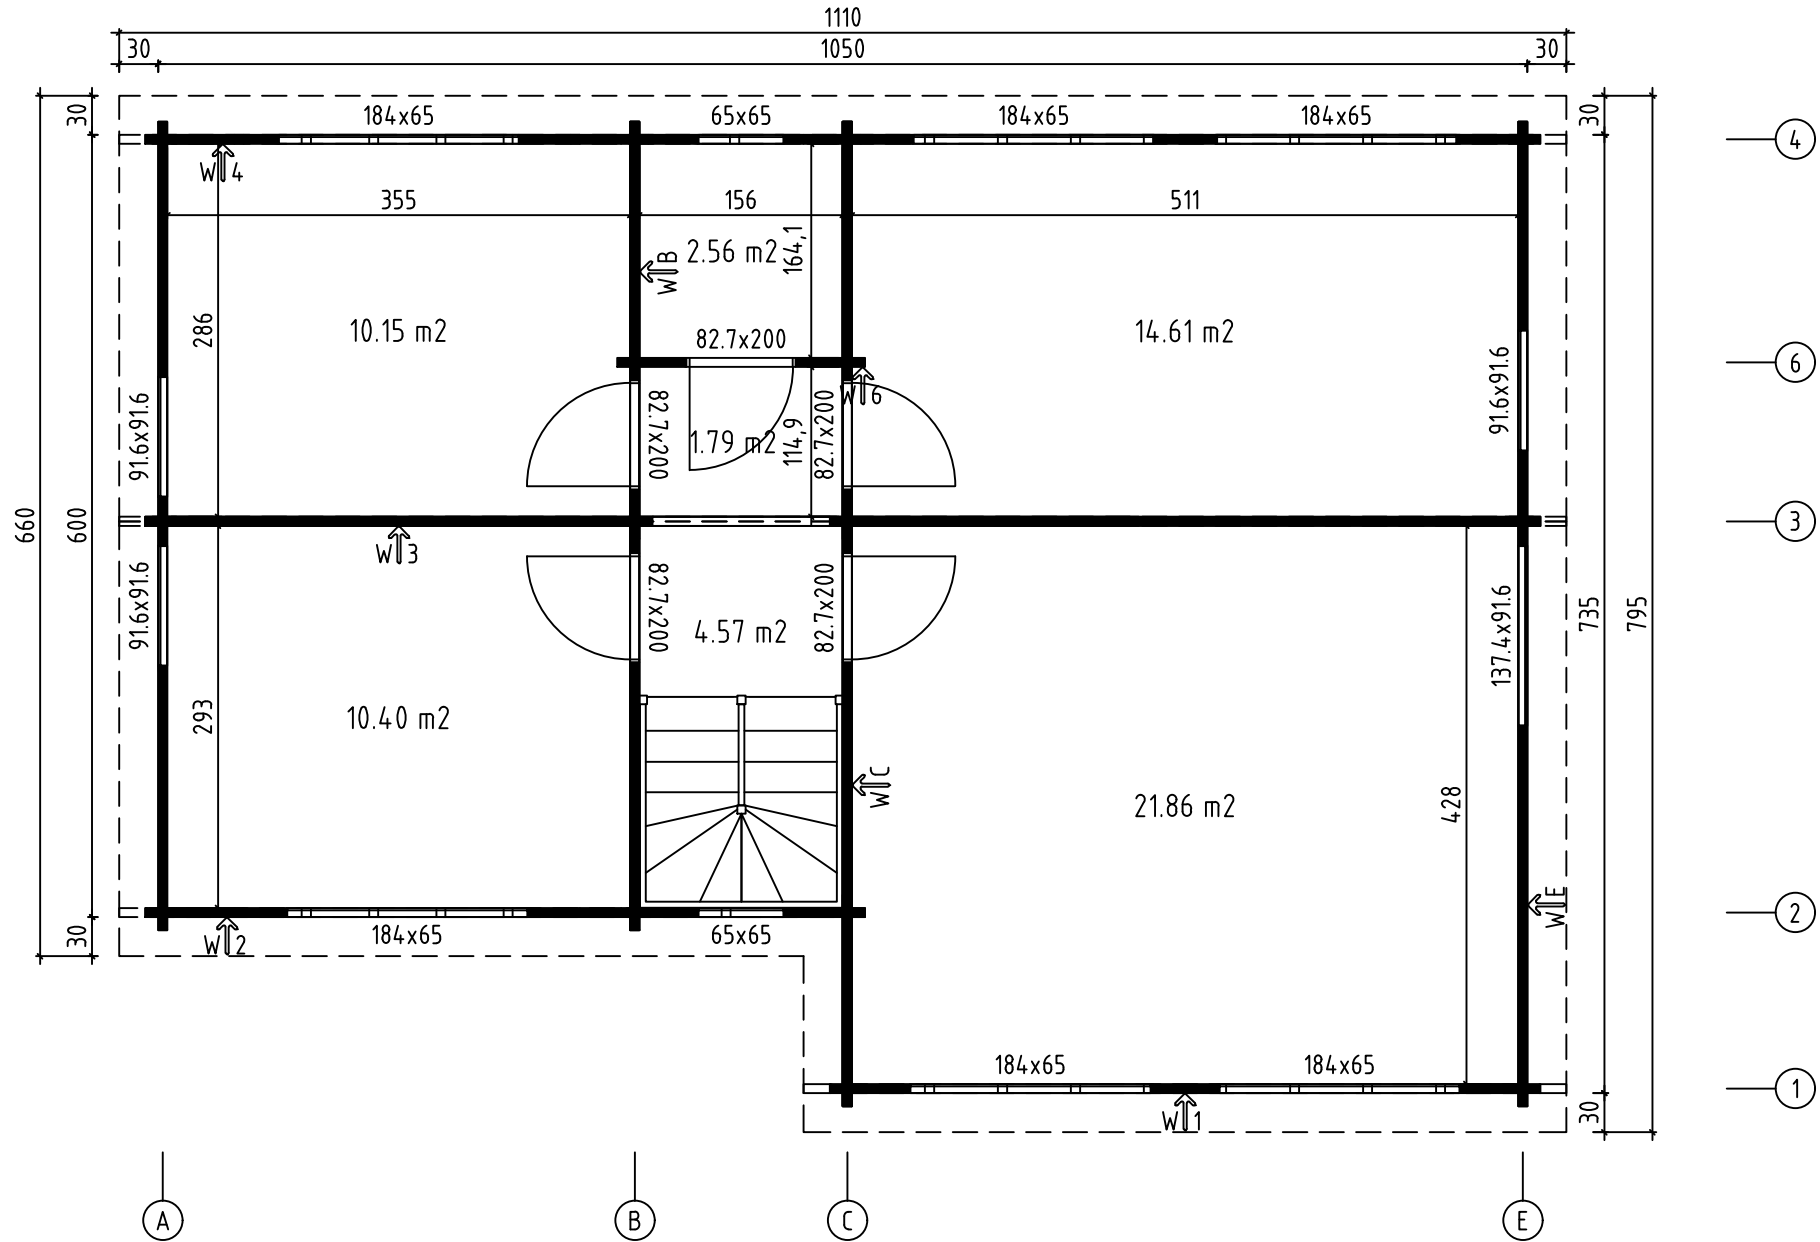

*Mekong XL*  
Art.No. 7012641

Mekong XL, Art.Nr.7012641  
 Grundplan - Grundplan - Plan de masse -  
 Planimetria - Plattegrond - Põhiplaan

Mekong XL, Art.Nr.7012641  
 Groundplan - Grundplan - Plan de masse -  
 Planimetria - Plattegrond - Põhiplaan