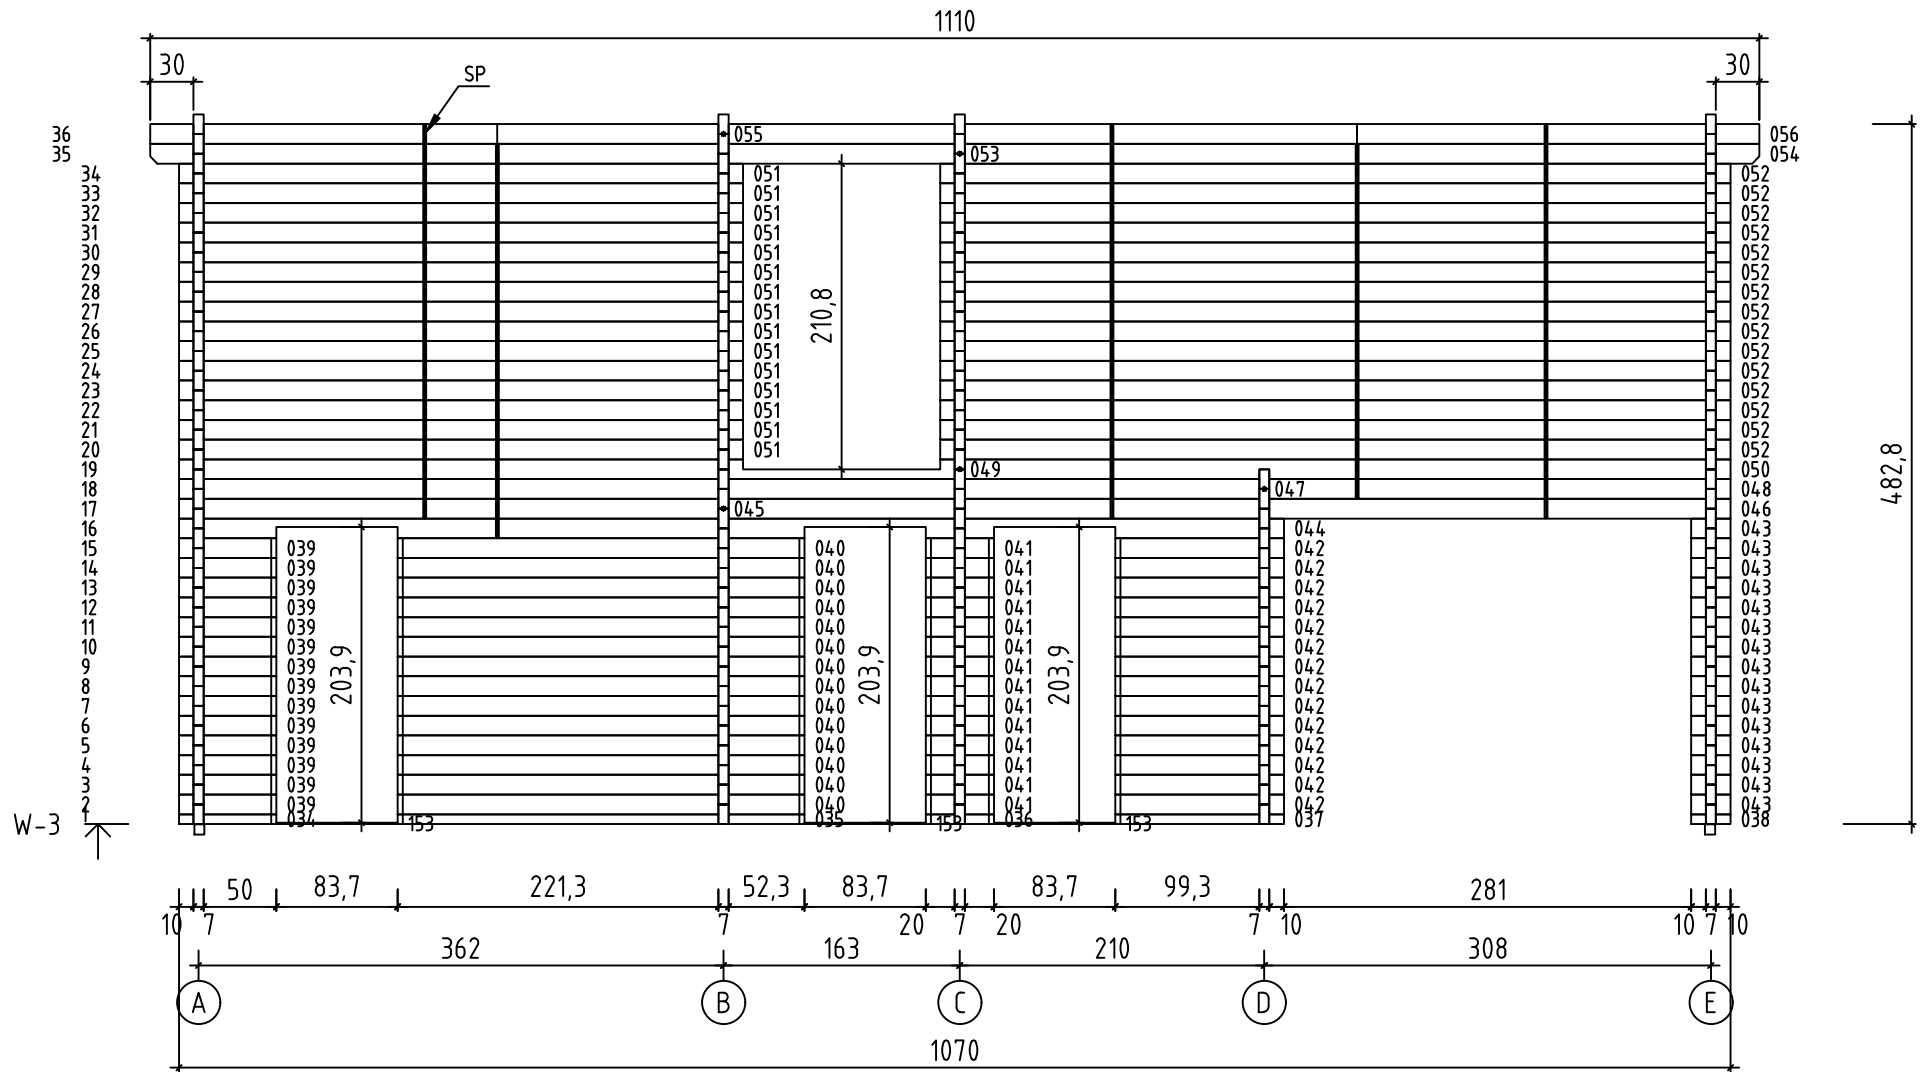

Mekong XL, Art.Nr.7012641