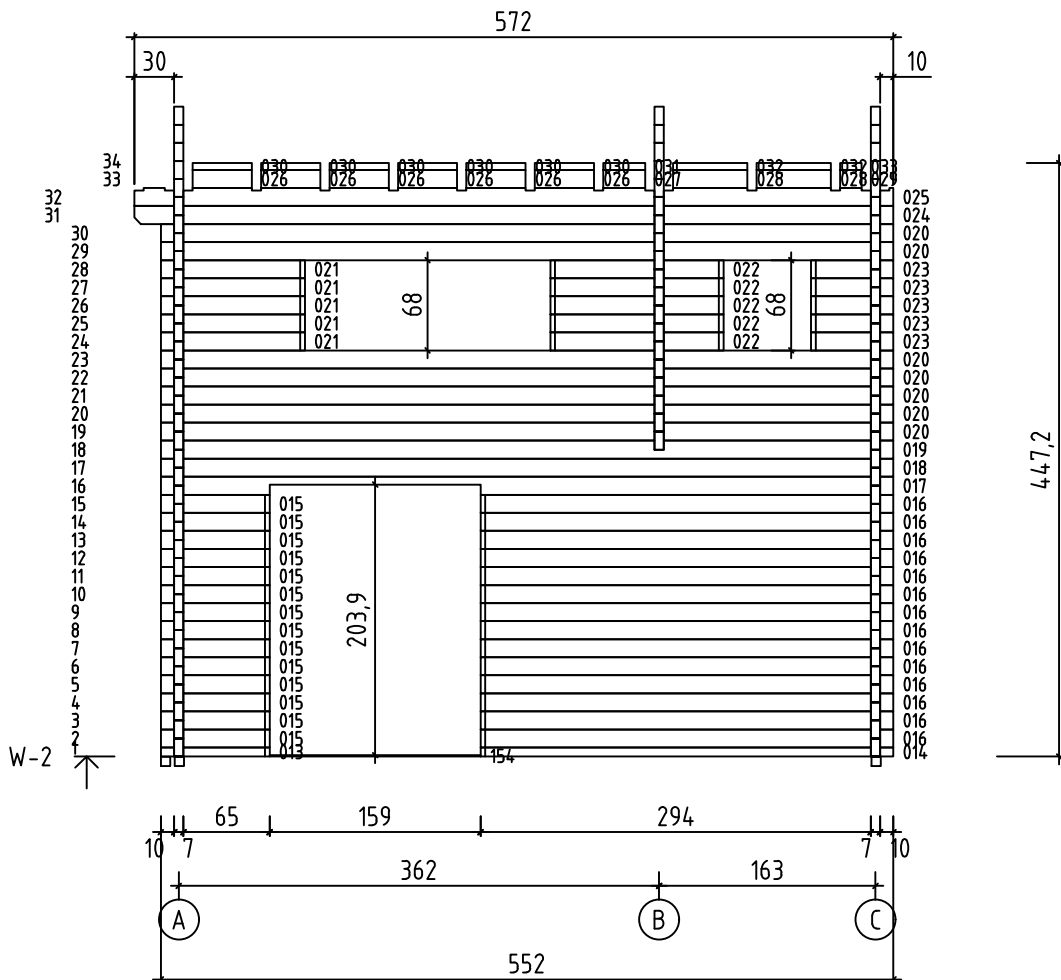

Mekong XL, Art.Nr.7012641