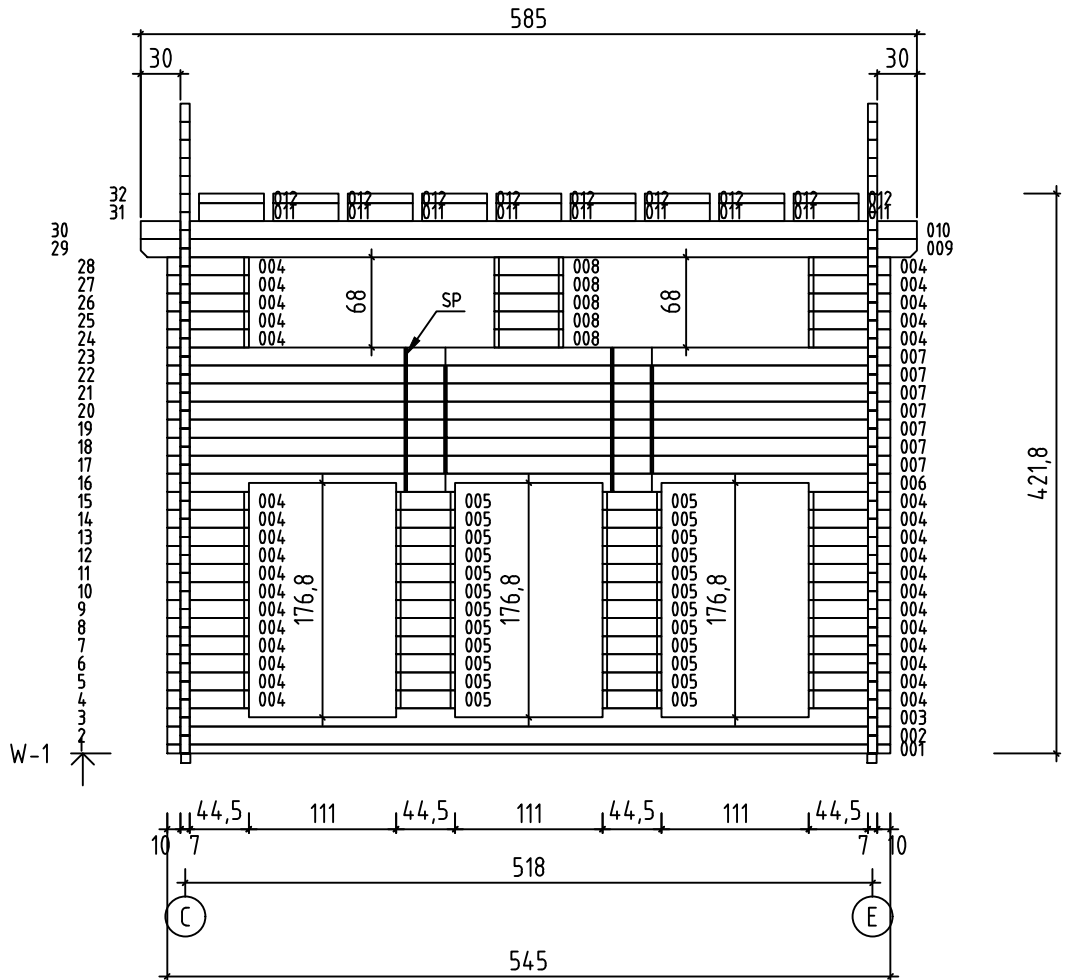

Mekong XL, Art.Nr.7012641