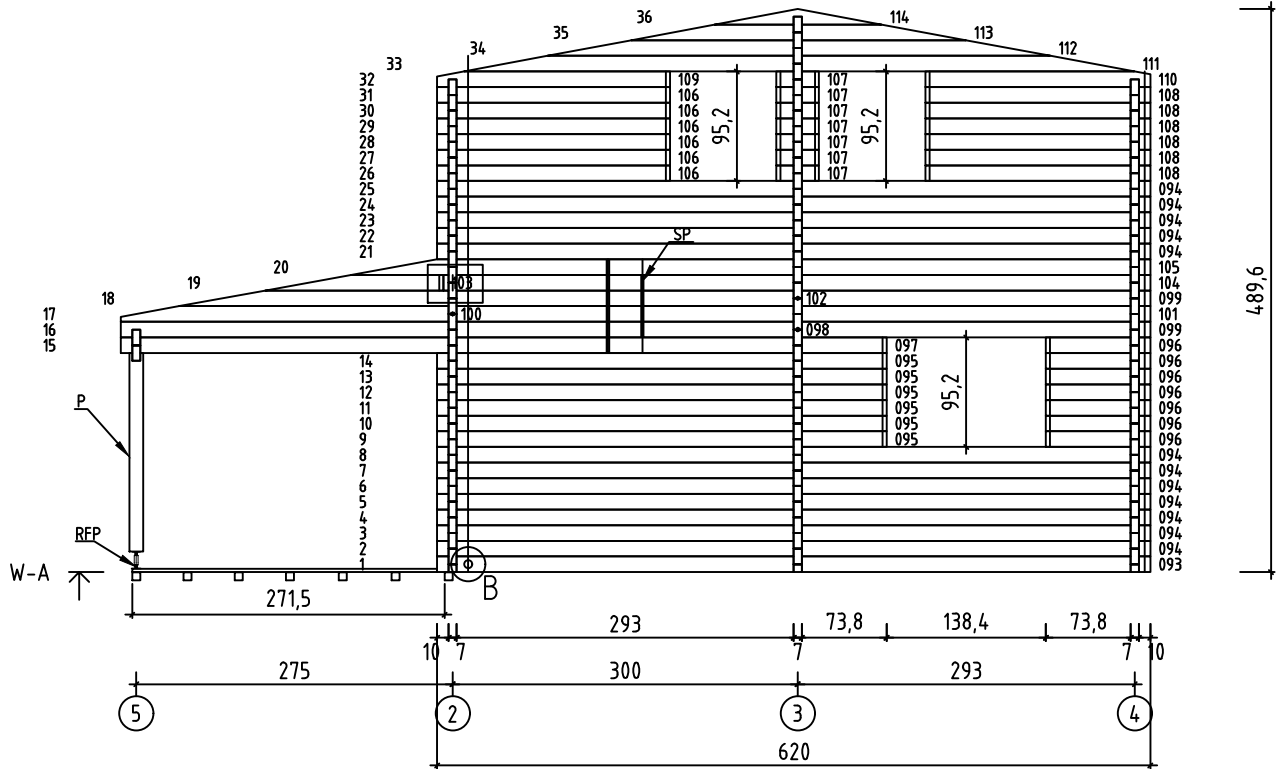

Mekong XL, Art.Nr.7012641

Mekong XL, Art.Nr.7012641

Mekong XL, Art.Nr.7012641

Mekong XL, Art.Nr.7012641

Pos	Mekong XL, Art.Nr.7012641 Piece list - Stückliste - Liste des pièces - Elementi - Stuklijst - Tükitabel	Q.	P (mm)	L (mm)
	Window - Fenster - Fenetre - Finestra - Raam - Aken 916x916 2+ A.OP 	3		
	Window - Fenster - Fenetre - Finestra - Raam - Aken 650x650 2+ A.OP.c 	4		
	Window - Fenster - Fenetre - Finestra - Raam - Aken 1374x916 2+ TA.OP 	2		
	Window - Fenster - Fenetre - Finestra - Raam - Aken 1100x1729 2+ TA.OP.b 	3		
	Window - Fenster - Fenetre - Finestra - Raam - Aken 1840x650 2+ A.OM 	7		