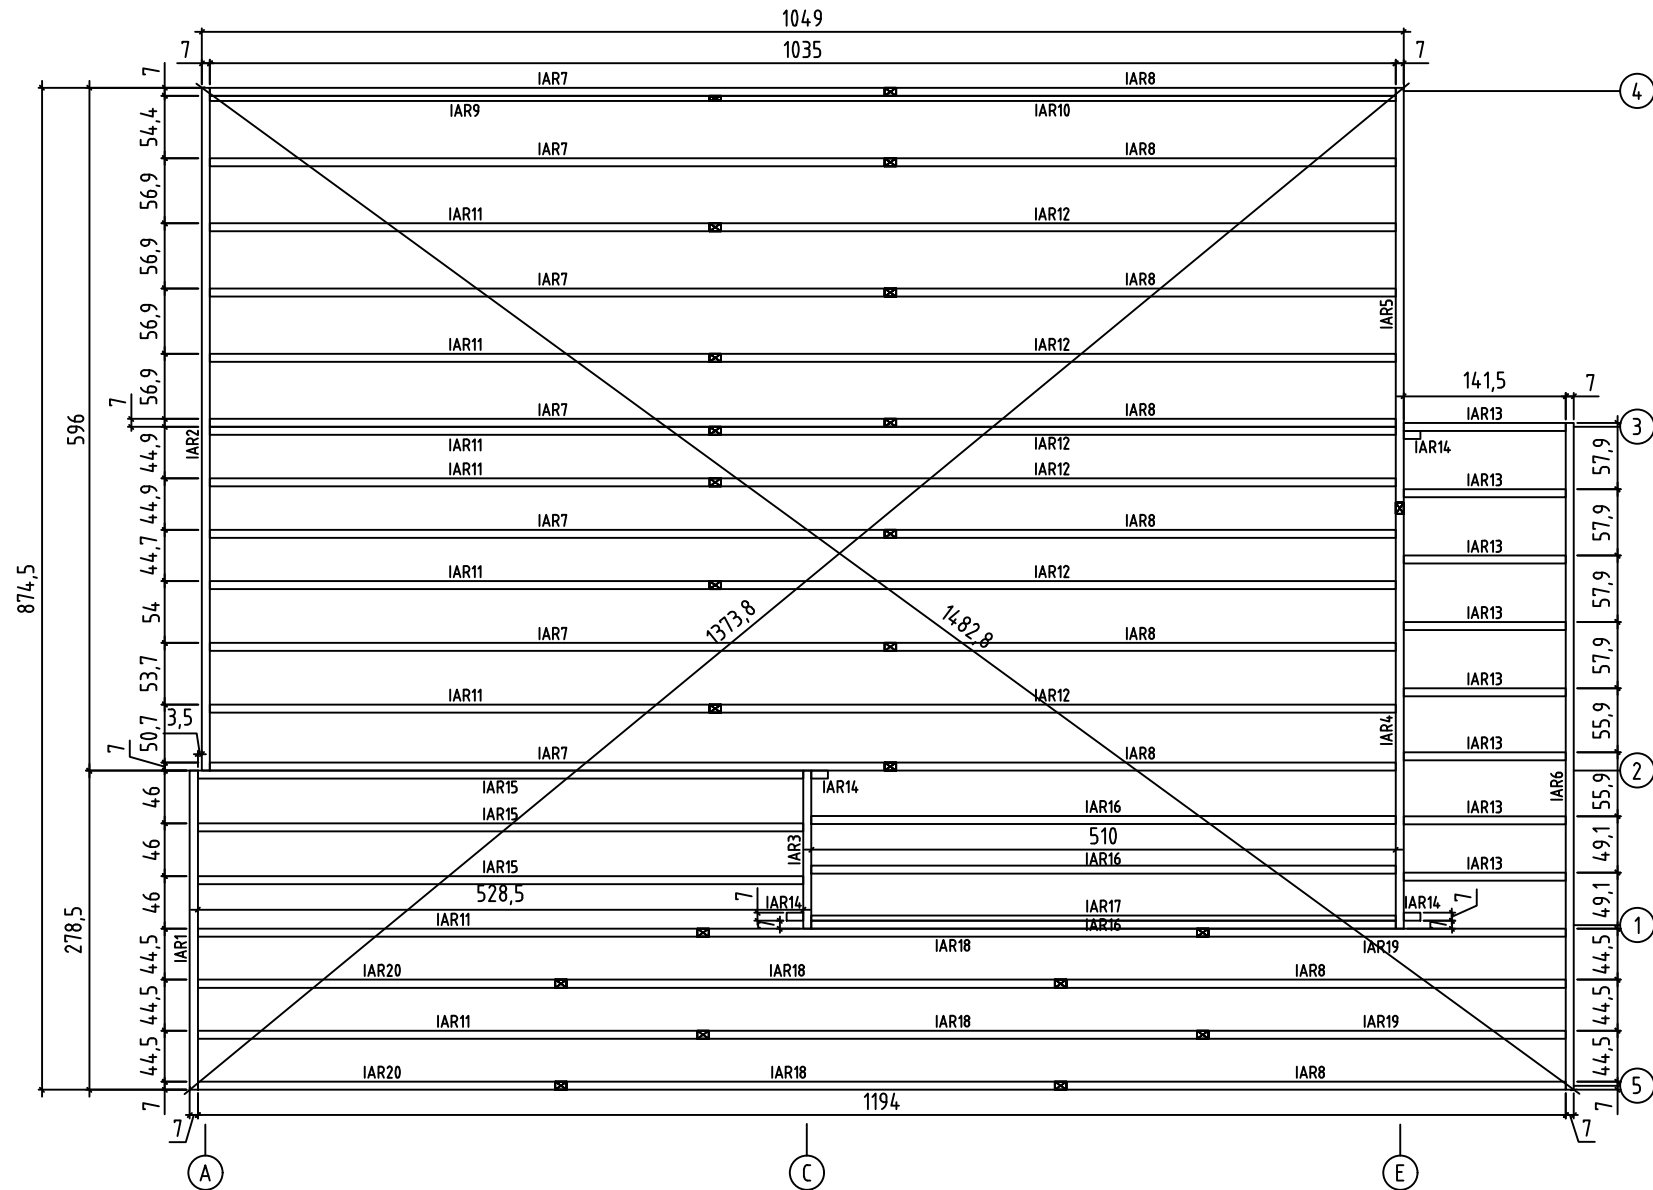

*Mekong XL*  
Art.No. 7012641

Mekong XL, Art.Nr.7012641  
 Grundplan - Grundplan - Plan de masse -  
 Planimetria - Plattegrond - Põhiplaan

Mekong XL, Art.Nr.7012641  
 Groundplan - Grundplan - Plan de masse -  
 Planimetria - Plattegrond - Põhiplaan

Mekong XL, Art.Nr.7012641  
Foundation - Fundament - Fondation -  
Fondamenta - Fundering - Immutatud alusraam

Mekong XL, Art.Nr.7012641  
Floor boards - Fussbodenbretter - Plan pose  
plancher - Pavimento - Vloerhout - Põrandalaudis

Mekong XL, Art.Nr.7012641  
Floor boards - Fussbodenbretter - Plan pose plancher -  
Pavimento - Vloerhout - Põrandalaudis

Mekong XL, Art.Nr.7012641

Mezzanine floor joists - Halbgeschoss balken - Solives de plancher  
 mezzanine - Travi del pavimento mezzanino - Plaatduim scharnier - Vahelaetalad

Mekong XL, Art.Nr.7012641  
Rafters plan - Dachsparren - Plan de chevron -  
Piano di travi - Dak spar constructie plattegrond - Sarikaplaan

Mekong XL, Art.Nr.7012641

Roof plan - Dach-plan - Plan du toit - Piano  
Piano del tetto - Dak plattegrond - Katuseplan