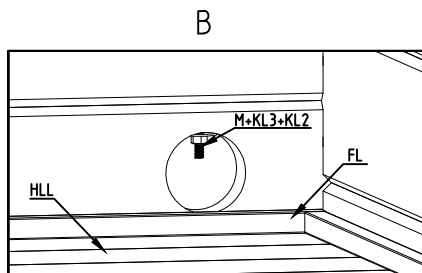

Mekong XL, Art.Nr.7012641

Mekong XL, Art.Nr.7012641

Mekong XL, Art.Nr.7012641

Mekong XL, Art.Nr.7012641

Pos	Mekong XL, Art.Nr.7012641 Piece list - Stückliste - Liste des pièces - Elementi - Stuklijst - Tükitabel	Q.	P (mm)	L (mm)
	Window - Fenster - Fenetre - Finestra - Raam - Aken 916x916 2+ A.OP 	3		
	Window - Fenster - Fenetre - Finestra - Raam - Aken 650x650 2+ A.OP.c 	4		
	Window - Fenster - Fenetre - Finestra - Raam - Aken 1374x916 2+ TA.OP 	2		
	Window - Fenster - Fenetre - Finestra - Raam - Aken 1100x1729 2+ TA.OP.b 	3		
	Window - Fenster - Fenetre - Finestra - Raam - Aken 1840x650 2+ A.OM 	7		