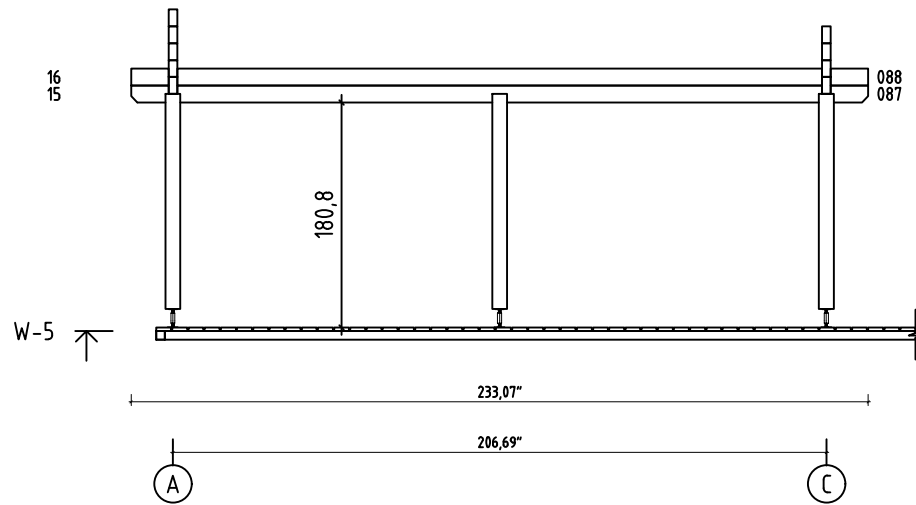

Mekong XL, Art.Nr.7012641

Mekong XL, Art.Nr.7012641

Mekong XL, Art.Nr.7012641

Mekong XL, Art.Nr.7012641

Pos	Mekong XL, Art.Nr.7012641 Piece list - Stückliste - Liste des pièces - Elementi - Stuklijst - Tükitabel	Q.	P (mm)	L (mm)
	Window - Fenster - Fenetre - Finestra - Raam - Aken 916x916 2+ A.OP 	3		
	Window - Fenster - Fenetre - Finestra - Raam - Aken 650x650 2+ A.OP.c 	4		
	Window - Fenster - Fenetre - Finestra - Raam - Aken 1374x916 2+ TA.OP 	2		
	Window - Fenster - Fenetre - Finestra - Raam - Aken 1100x1729 2+ TA.OP.b 	3		
	Window - Fenster - Fenetre - Finestra - Raam - Aken 1840x650 2+ A.OM 	7		