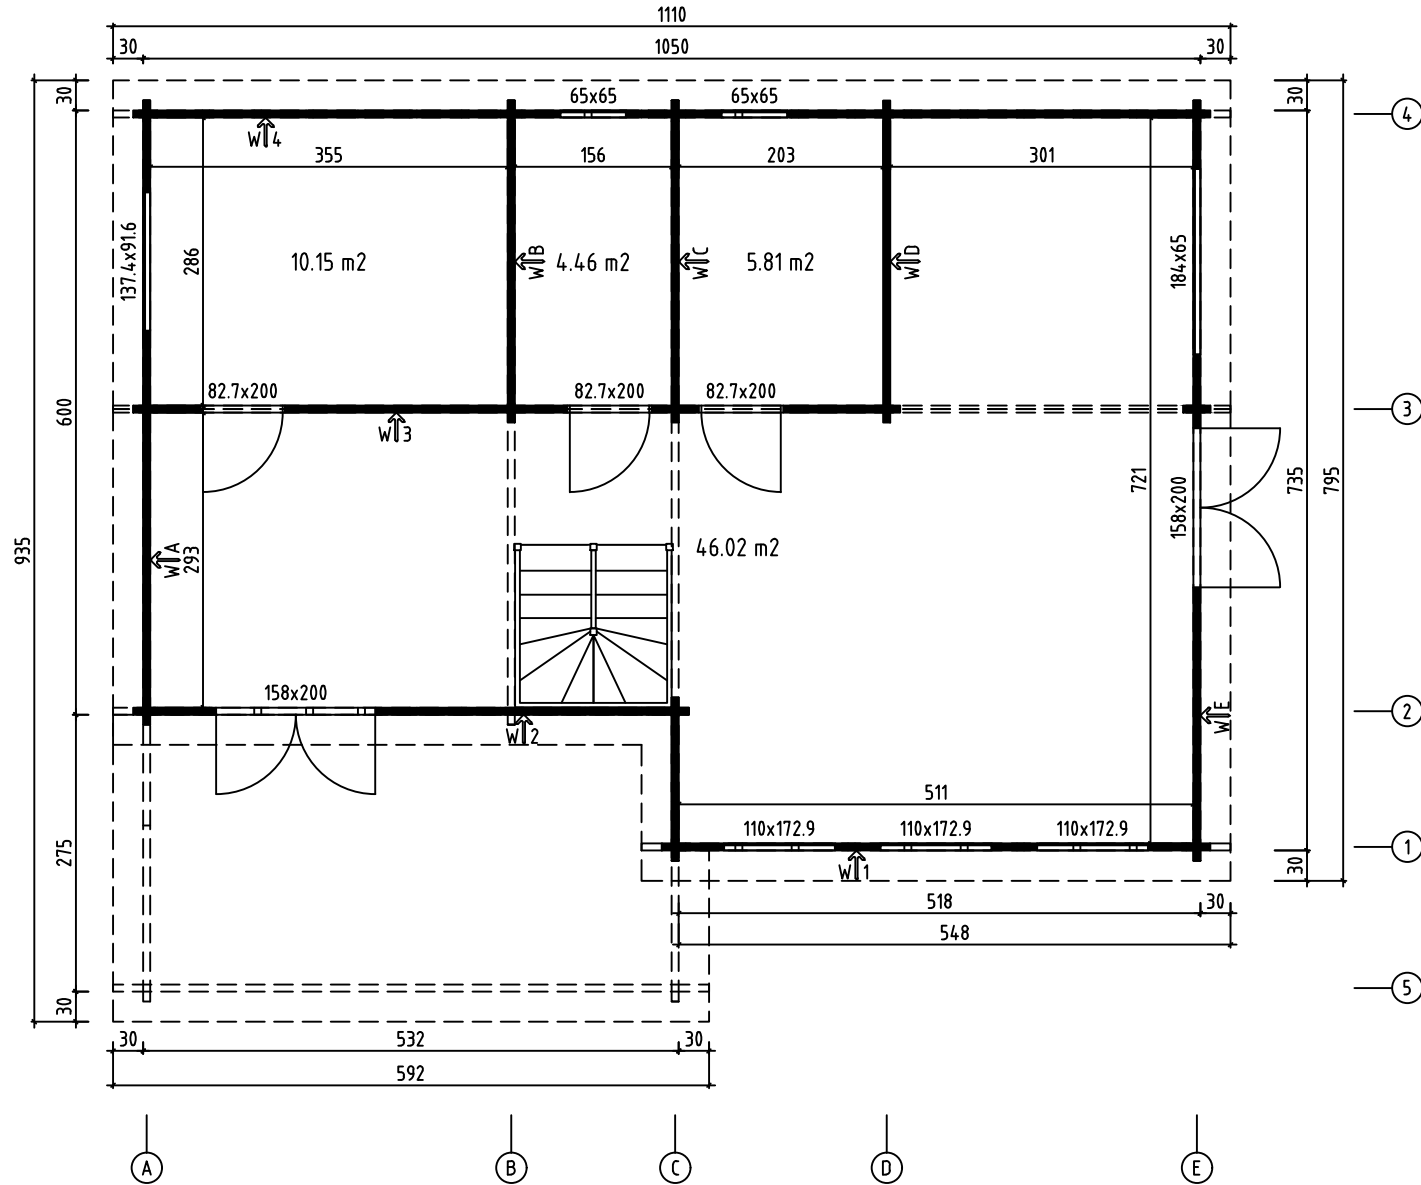

*Mekong XL*  
Art.No. 7012641

Mekong XL, Art.Nr.7012641  
 Grundplan - Grundplan - Plan de masse -  
 Planimetria - Plattegrond - Põhiplaan

Mekong XL, Art.Nr.7012641  
 Groundplan - Grundplan - Plan de masse -  
 Planimetria - Plattegrond - Põhiplaan

Mekong XL, Art.Nr.7012641  
Foundation - Fundament - Fondation -  
Fondamenta - Fundering - Immutatud alusraam

Mekong XL, Art.Nr.7012641  
Floor boards - Fussbodenbretter - Plan pose  
plancher - Pavimento - Vloerhout - Põrandalaudis