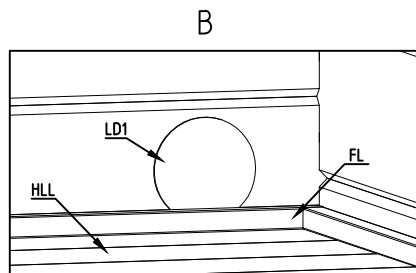

Mekong XL, Art.Nr.7012641

Mekong XL, Art.Nr.7012641

Mekong XL, Art.Nr.7012641

Mekong XL, Art.Nr.7012641

Pos	Mekong XL, Art.Nr.7012641 Piece list - Stückliste - Liste des pièces - Elementi - Stuklijst - Tükitabel	Q.	P (mm)	L (mm)
	Window - Fenster - Fenetre - Finestra - Raam - Aken 916x916 2+ A.OP 	3		
	Window - Fenster - Fenetre - Finestra - Raam - Aken 650x650 2+ A.OP.c 	4		
	Window - Fenster - Fenetre - Finestra - Raam - Aken 1374x916 2+ TA.OP 	2		
	Window - Fenster - Fenetre - Finestra - Raam - Aken 1100x1729 2+ TA.OP.b 	3		
	Window - Fenster - Fenetre - Finestra - Raam - Aken 1840x650 2+ A.OM 	7		