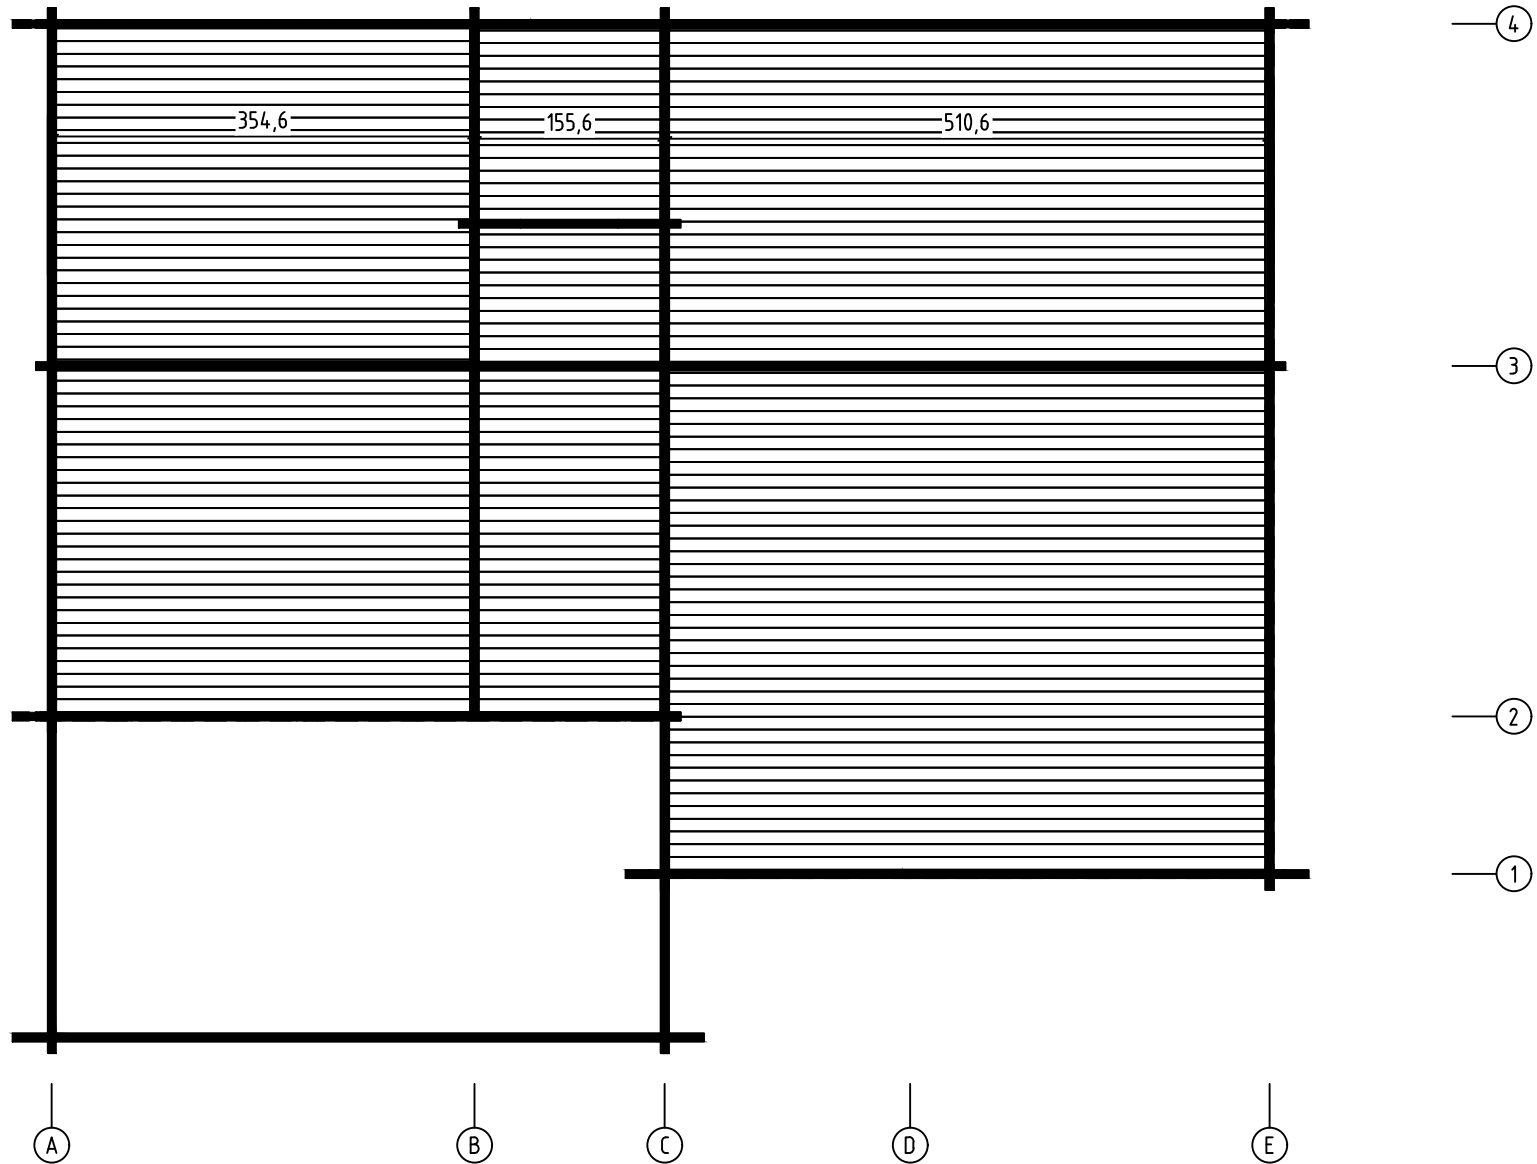

Mekong XL, Art.Nr.7012641
Ceiling boards - Deckenbrett - Voliges sous plafond -
Tavole per piano soffitto - Dakhout - Laelaud