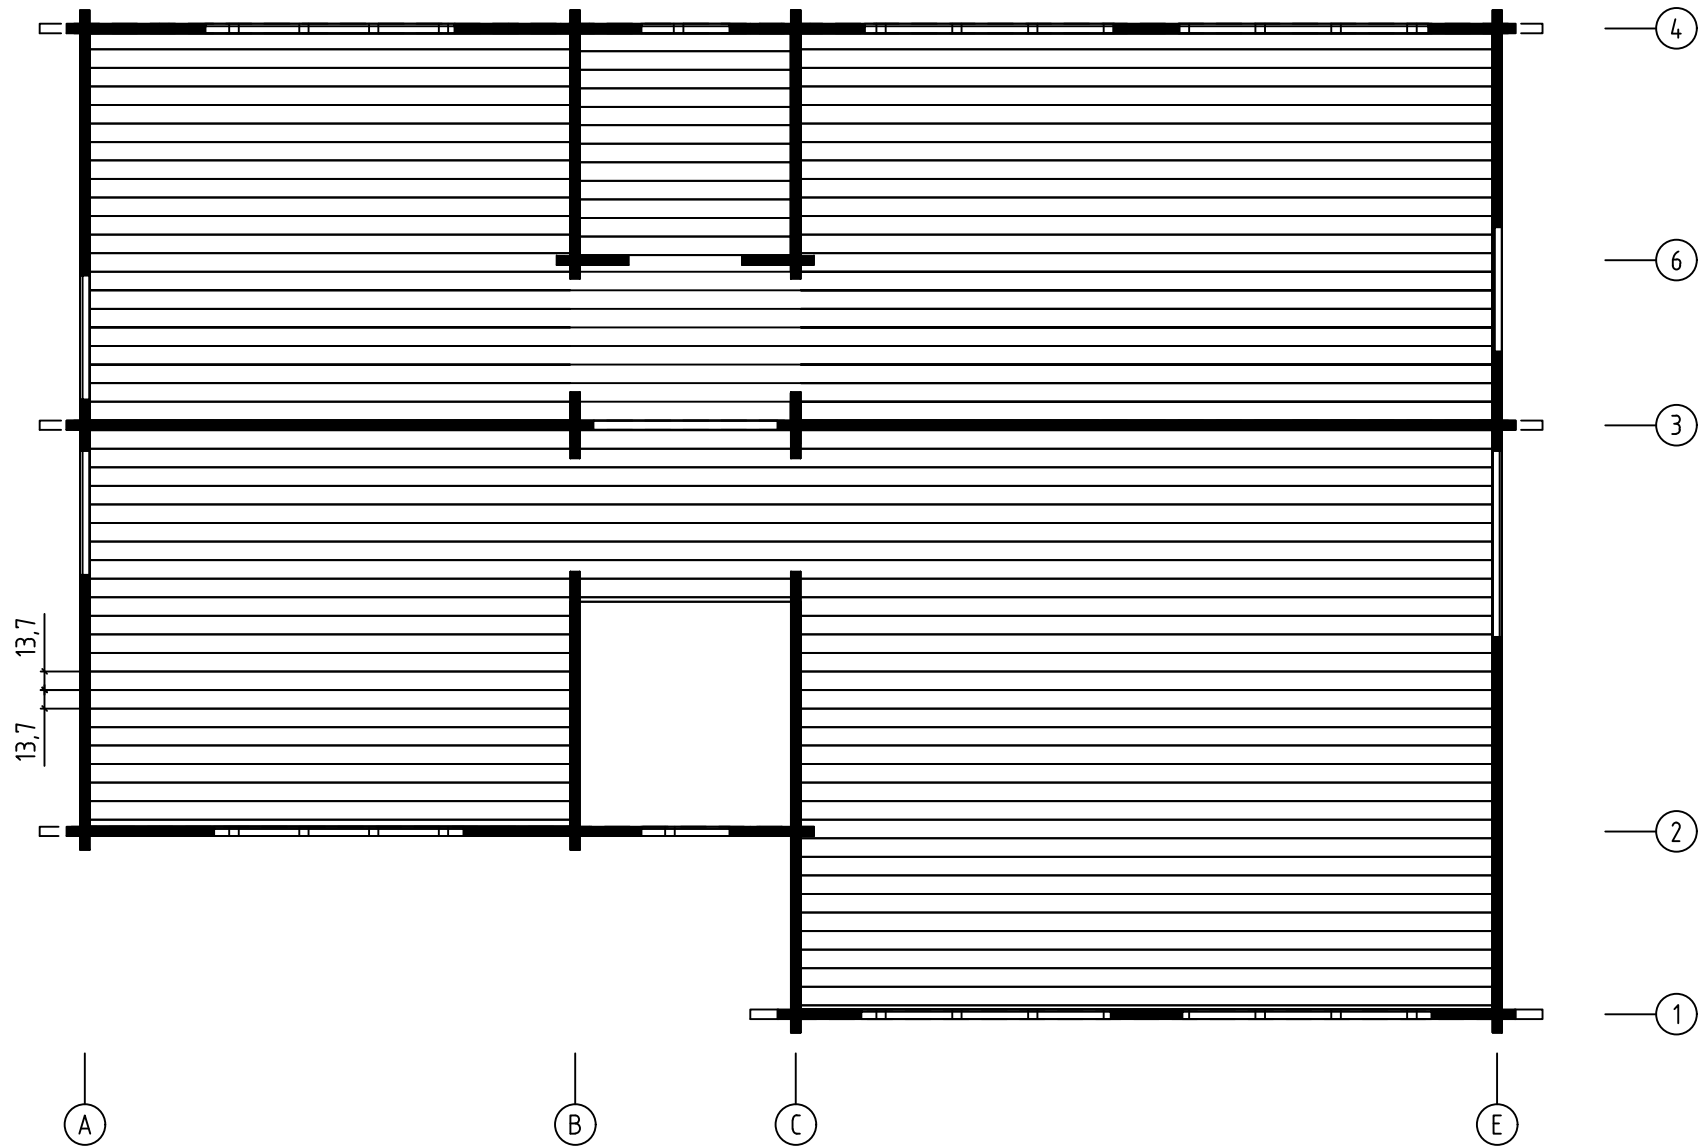

*Mekong XL*  
Art.No. 7012641

Mekong XL, Art.Nr.7012641  
 Grundplan - Grundplan - Plan de masse -  
 Planimetria - Plattegrond - Põhiplaan

Mekong XL, Art.Nr.7012641  
 Groundplan - Grundplan - Plan de masse -  
 Planimetria - Plattegrond - Põhiplaan

Mekong XL, Art.Nr.7012641  
Foundation - Fundament - Fondation -  
Fondamenta - Fundering - Immutatud alusraam

Mekong XL, Art.Nr.7012641  
Floor boards - Fussbodenbretter - Plan pose  
plancher - Pavimento - Vloerhout - Põrandalaudis

Mekong XL, Art.Nr.7012641  
Floor boards - Fussbodenbretter - Plan pose plancher -  
Pavimento - Vloerhout - Põrandalaudis

Mekong XL, Art.Nr.7012641

Mezzanine floor joists - Halbgeschoss balken - Solives de plancher  
 mezzanine - Travi del pavimento mezzanino - Plaatduim scharnier - Vahelaetalad