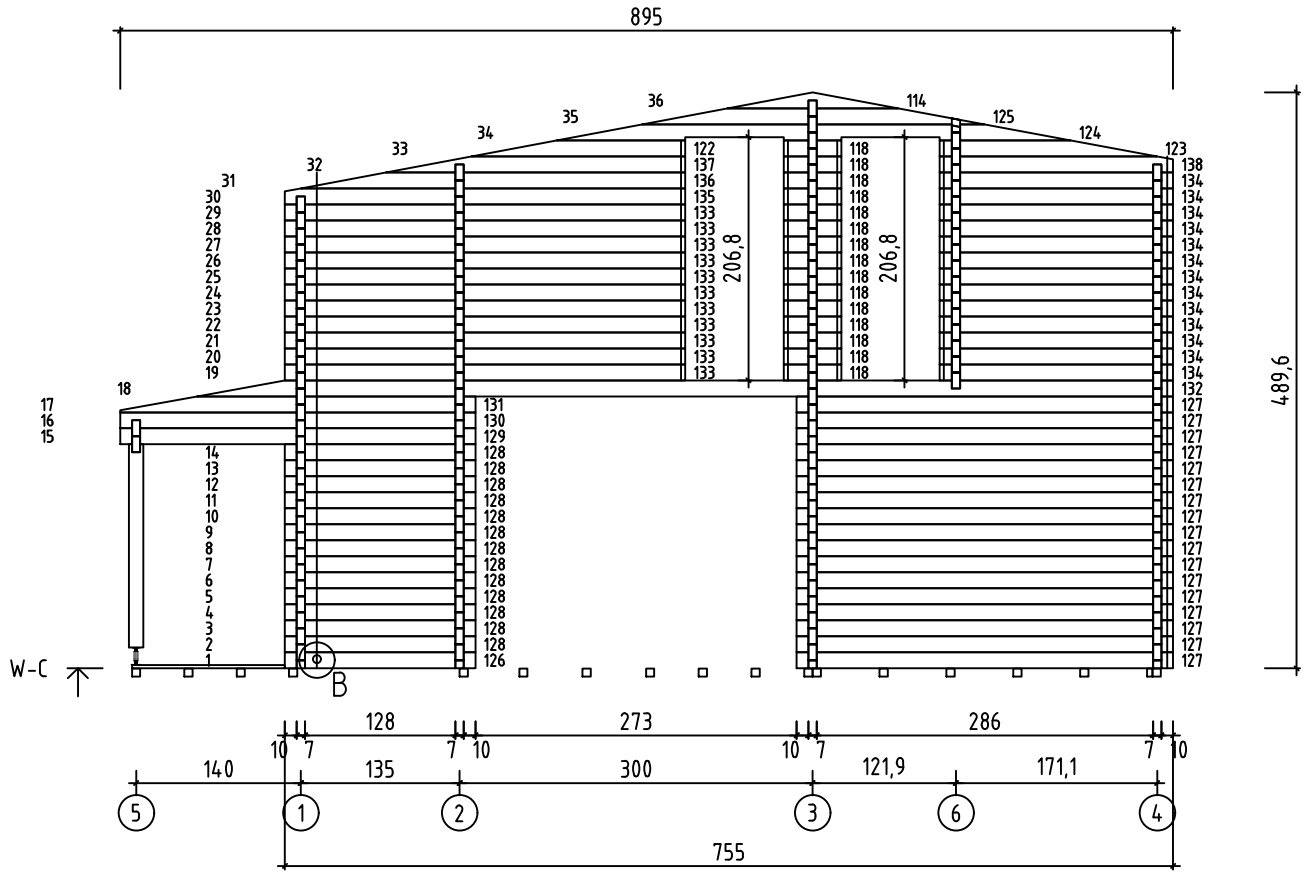

Mekong XL, Art.Nr.7012641

Mekong XL, Art.Nr.7012641

Mekong XL, Art.Nr.7012641

Mekong XL, Art.Nr.7012641

Pos	Mekong XL, Art.Nr.7012641 Piece list - Stückliste - Liste des pièces - Elementi - Stuklijst - Tükitabel	Q.	P (mm)	L (mm)
	Window - Fenster - Fenetre - Finestra - Raam - Aken 916x916 2+ A.OP 	3		
	Window - Fenster - Fenetre - Finestra - Raam - Aken 650x650 2+ A.OP.c 	4		
	Window - Fenster - Fenetre - Finestra - Raam - Aken 1374x916 2+ TA.OP 	2		
	Window - Fenster - Fenetre - Finestra - Raam - Aken 1100x1729 2+ TA.OP.b 	3		
	Window - Fenster - Fenetre - Finestra - Raam - Aken 1840x650 2+ A.OM 	7		