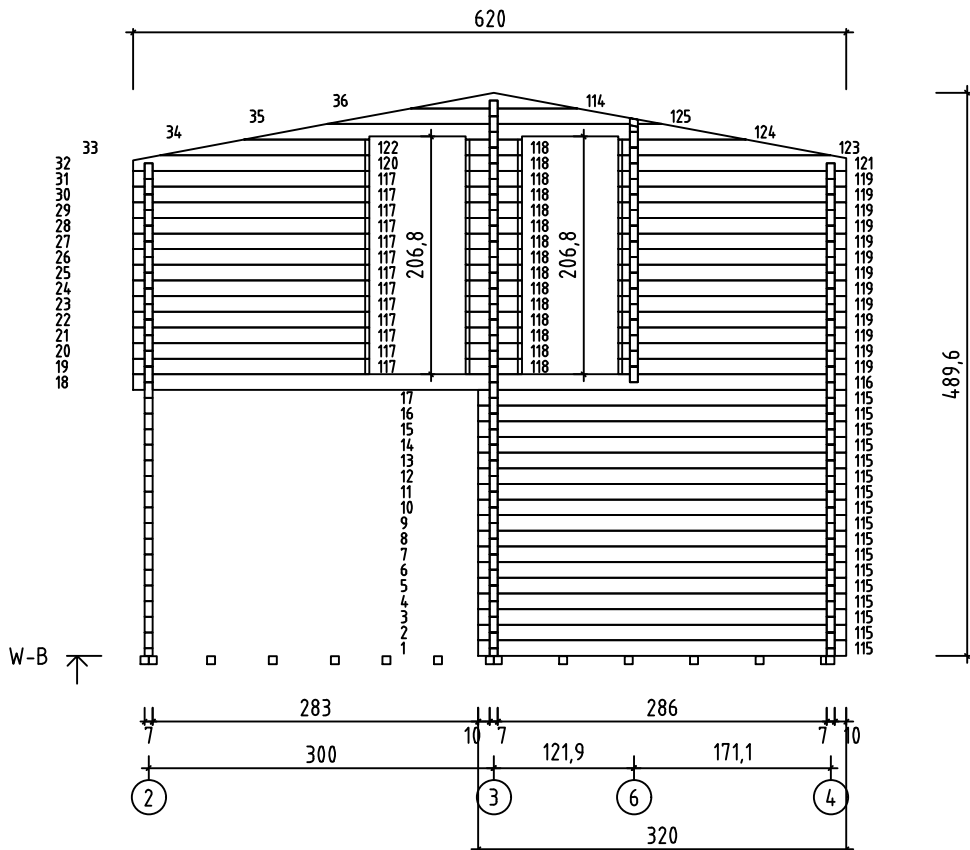

Mekong XL, Art.Nr.7012641

Mekong XL, Art.Nr.7012641

Mekong XL, Art.Nr.7012641

Mekong XL, Art.Nr.7012641

Pos	Mekong XL, Art.Nr.7012641 Piece list - Stückliste - Liste des pièces - Elementi - Stuklijst - Tükitabel	Q.	P (mm)	L (mm)
	Window - Fenster - Fenetre - Finestra - Raam - Aken 916x916 2+ A.OP 	3		
	Window - Fenster - Fenetre - Finestra - Raam - Aken 650x650 2+ A.OP.c 	4		
	Window - Fenster - Fenetre - Finestra - Raam - Aken 1374x916 2+ TA.OP 	2		
	Window - Fenster - Fenetre - Finestra - Raam - Aken 1100x1729 2+ TA.OP.b 	3		
	Window - Fenster - Fenetre - Finestra - Raam - Aken 1840x650 2+ A.OM 	7		