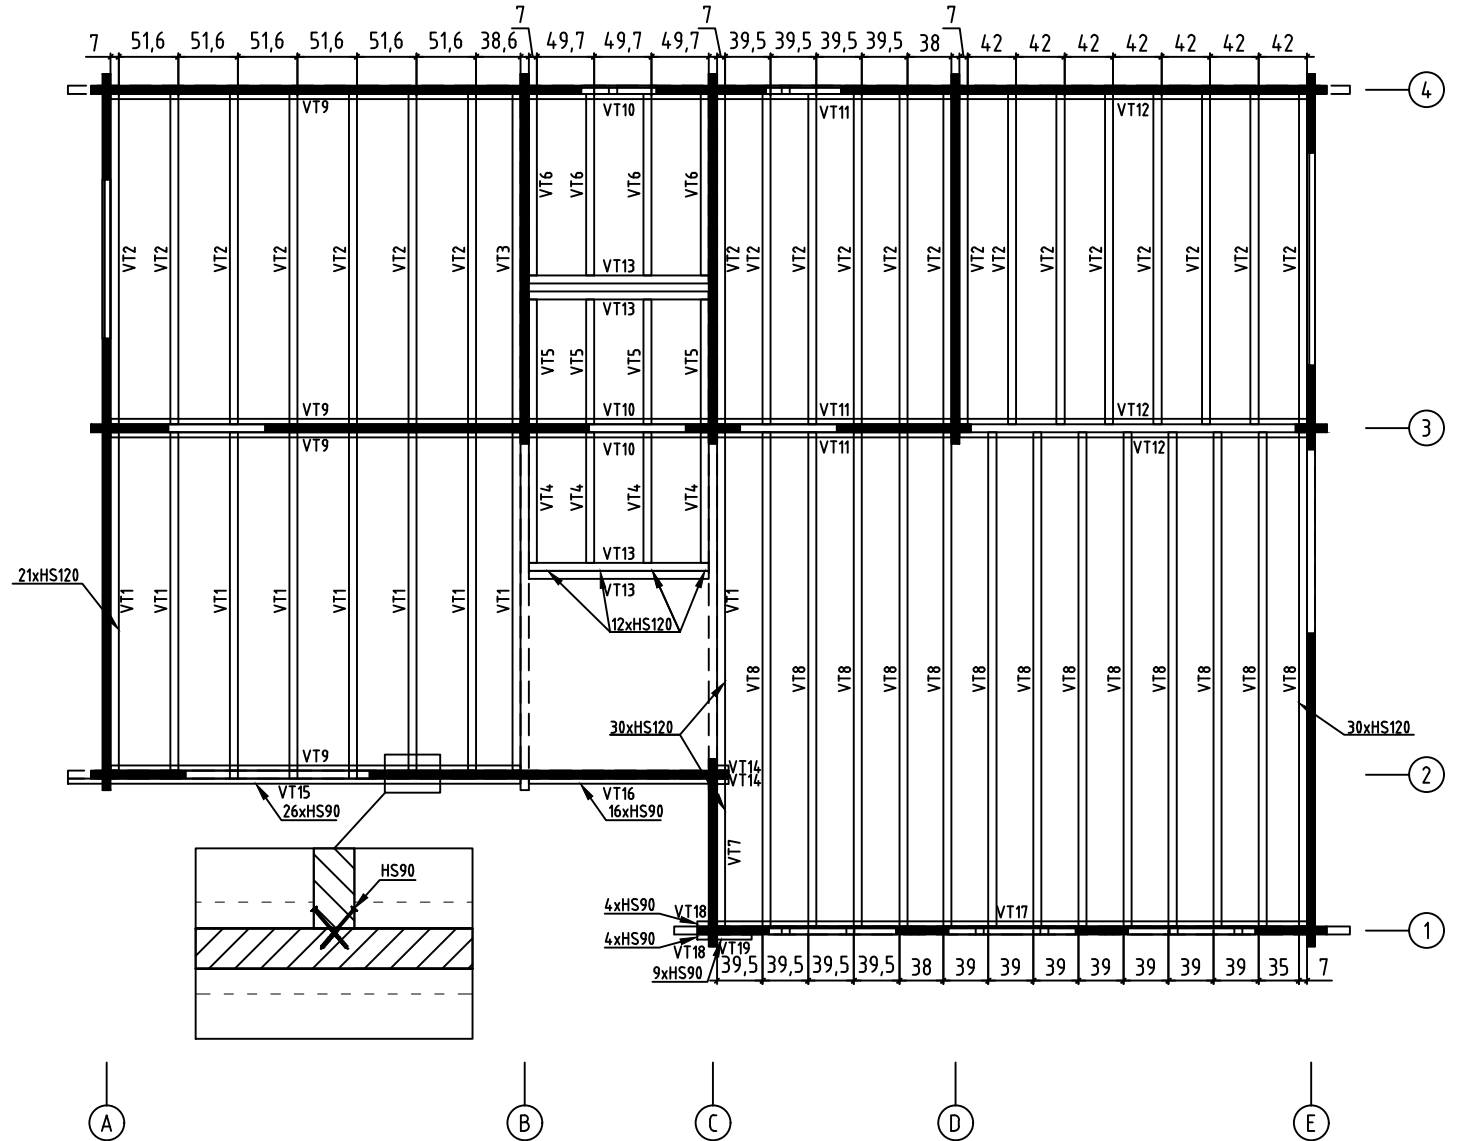

Mekong XL, Art.Nr.7012641  
Foundation - Fundament - Fondation -  
Fondamenta - Fundering - Immutatud alusraam

Mekong XL, Art.Nr.7012641  
Floor boards - Fussbodenbretter - Plan pose  
plancher - Pavimento - Vloerhout - Põrandalaudis

Mekong XL, Art.Nr.7012641  
Floor boards - Fussbodenbretter - Plan pose plancher -  
Pavimento - Vloerhout - Põrandalaudis

Mekong XL, Art.Nr.7012641

Mezzanine floor joists - Halbgeschoss balken - Solives de plancher  
 mezzanine - Travi del pavimento mezzanino - Plaatduim scharnier - Vahelaetalad