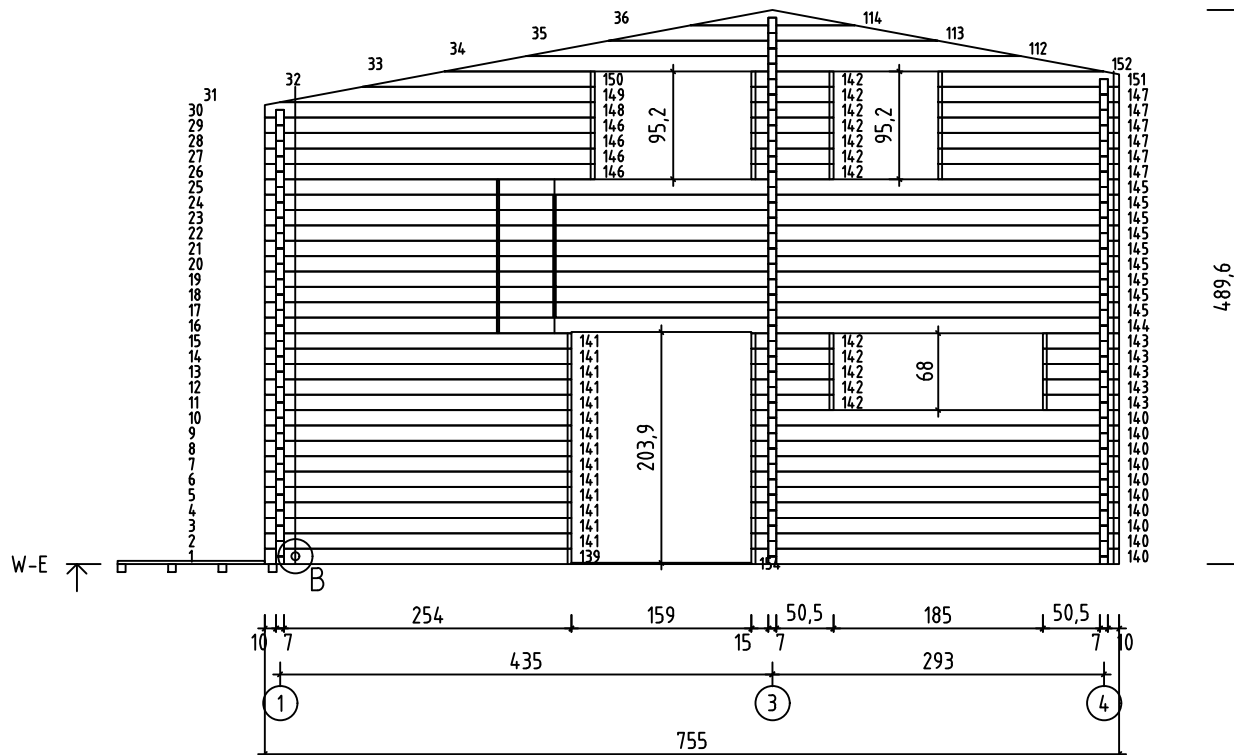

Mekong XL, Art.Nr.7012641

Mekong XL, Art.Nr.7012641

Mekong XL, Art.Nr.7012641

Mekong XL, Art.Nr.7012641

Pos	Mekong XL, Art.Nr.7012641 Piece list - Stückliste - Liste des pièces - Elementi - Stuklijst - Tükitabel	Q.	P (mm)	L (mm)
	Window - Fenster - Fenetre - Finestra - Raam - Aken 916x916 2+ A.OP 	3		
	Window - Fenster - Fenetre - Finestra - Raam - Aken 650x650 2+ A.OP.c 	4		
	Window - Fenster - Fenetre - Finestra - Raam - Aken 1374x916 2+ TA.OP 	2		
	Window - Fenster - Fenetre - Finestra - Raam - Aken 1100x1729 2+ TA.OP.b 	3		
	Window - Fenster - Fenetre - Finestra - Raam - Aken 1840x650 2+ A.OM 	7		