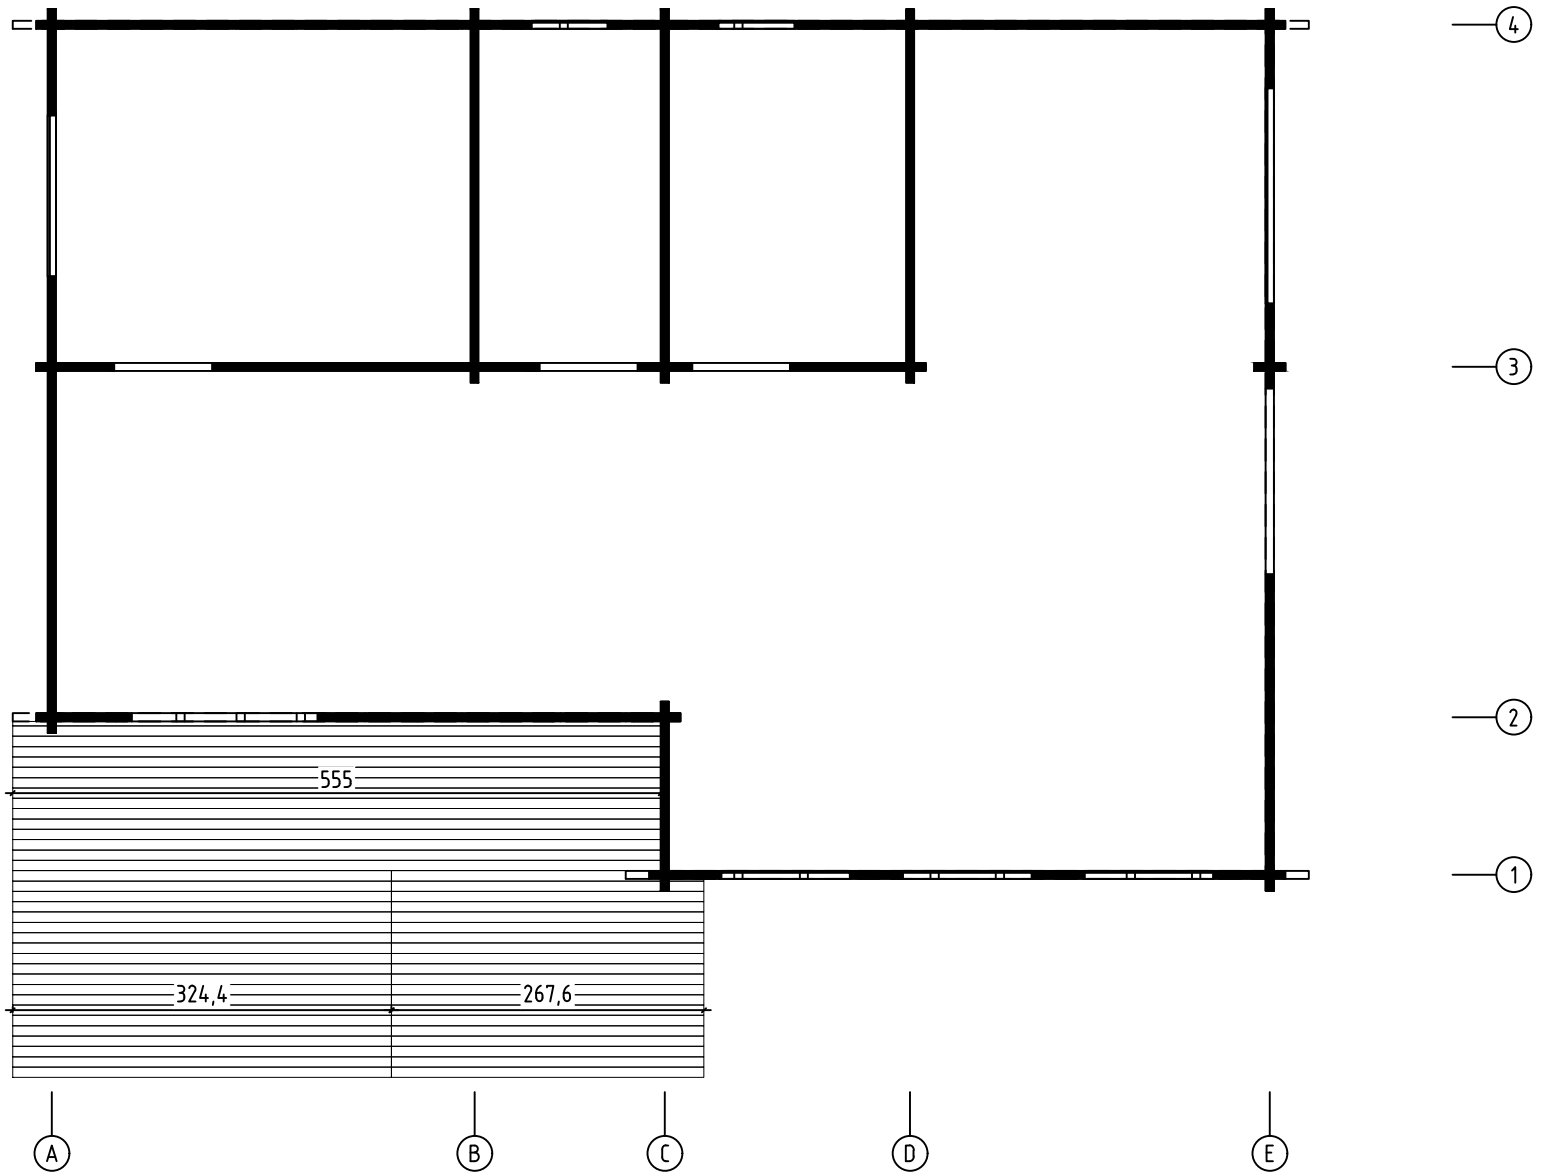

Mekong XL, Art.Nr.7012641

Roof plan - Dach-plan - Plan du toit - Piano
Piano del tetto - Dak plattegrond - Katuseplan