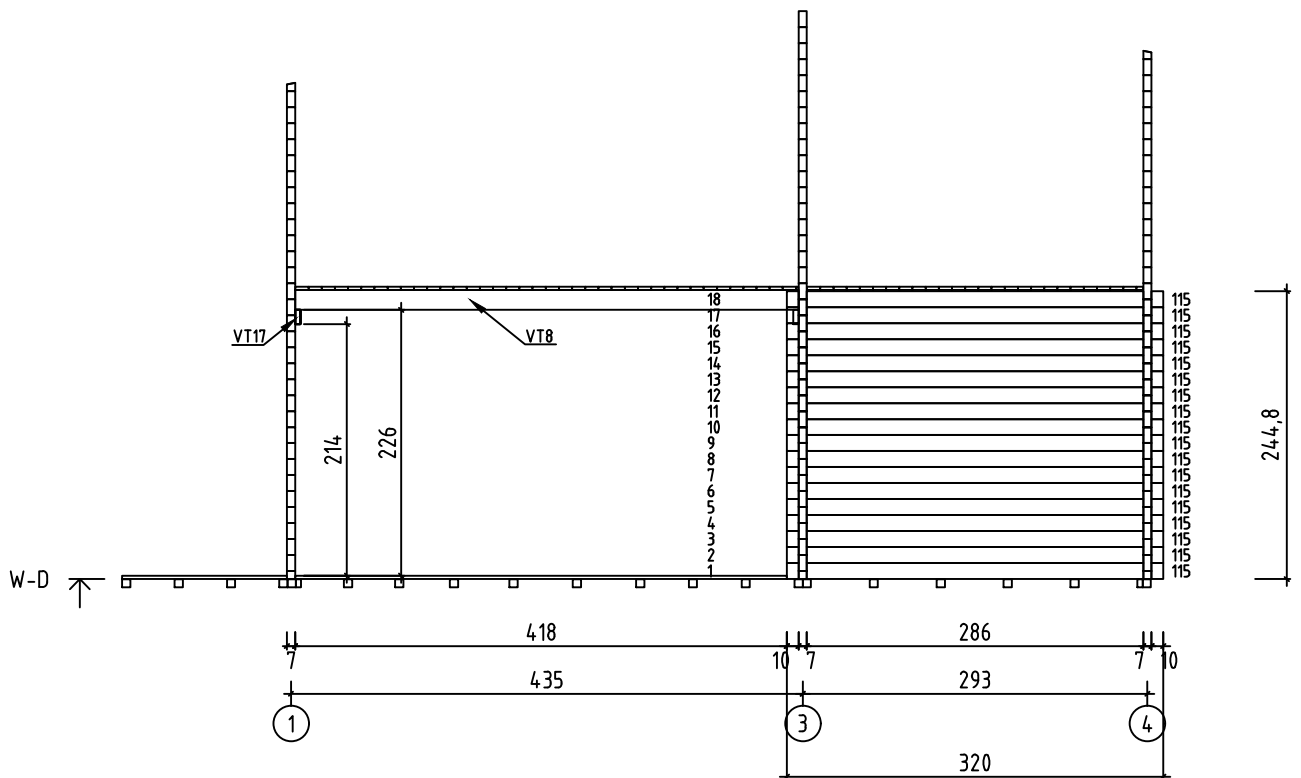

Mekong XL, Art.Nr.7012641

Mekong XL, Art.Nr.7012641

Mekong XL, Art.Nr.7012641

Mekong XL, Art.Nr.7012641

Pos	Mekong XL, Art.Nr.7012641 Piece list - Stückliste - Liste des pièces - Elementi - Stuklijst - Tükitabel	Q.	P (mm)	L (mm)
	Window - Fenster - Fenetre - Finestra - Raam - Aken 916x916 2+ A.OP 	3		
	Window - Fenster - Fenetre - Finestra - Raam - Aken 650x650 2+ A.OP.c 	4		
	Window - Fenster - Fenetre - Finestra - Raam - Aken 1374x916 2+ TA.OP 	2		
	Window - Fenster - Fenetre - Finestra - Raam - Aken 1100x1729 2+ TA.OP.b 	3		
	Window - Fenster - Fenetre - Finestra - Raam - Aken 1840x650 2+ A.OM 	7		