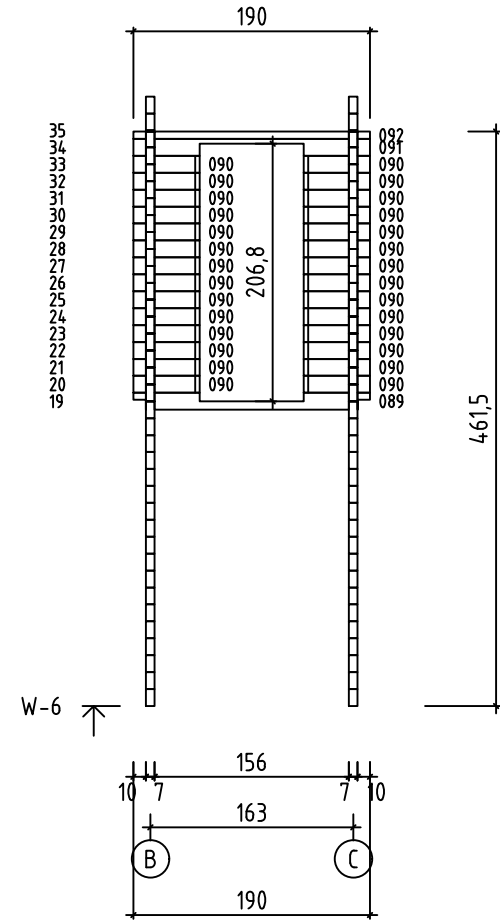

Mekong XL, Art.Nr.7012641

Mekong XL, Art.Nr.7012641

Mekong XL, Art.Nr.7012641

Mekong XL, Art.Nr.7012641

Pos	Mekong XL, Art.Nr.7012641 Piece list - Stückliste - Liste des pièces - Elementi - Stuklijst - Tükitabel	Q.	P (mm)	L (mm)
	Window - Fenster - Fenetre - Finestra - Raam - Aken 916x916 2+ A.OP 	3		
	Window - Fenster - Fenetre - Finestra - Raam - Aken 650x650 2+ A.OP.c 	4		
	Window - Fenster - Fenetre - Finestra - Raam - Aken 1374x916 2+ TA.OP 	2		
	Window - Fenster - Fenetre - Finestra - Raam - Aken 1100x1729 2+ TA.OP.b 	3		
	Window - Fenster - Fenetre - Finestra - Raam - Aken 1840x650 2+ A.OM 	7		

Pos	Mekong XL, Art.Nr.7012641 Piece list - Stückliste - Liste des pièces - Elementi - Stuklijst - Tükitabel	Q.	P (mm)	L (mm)
	Door - Tür - Porte - Porte - Deur - Uks 1580x2000 2+ TU.10V.b 	2		
	Door - Tür - Porte - Porte - Deur - Uks 827x2000 U.3TP.b 	3		
	Door - Tür - Porte - Porte - Deur - Uks 827x2000 U.3TV.b 	5		