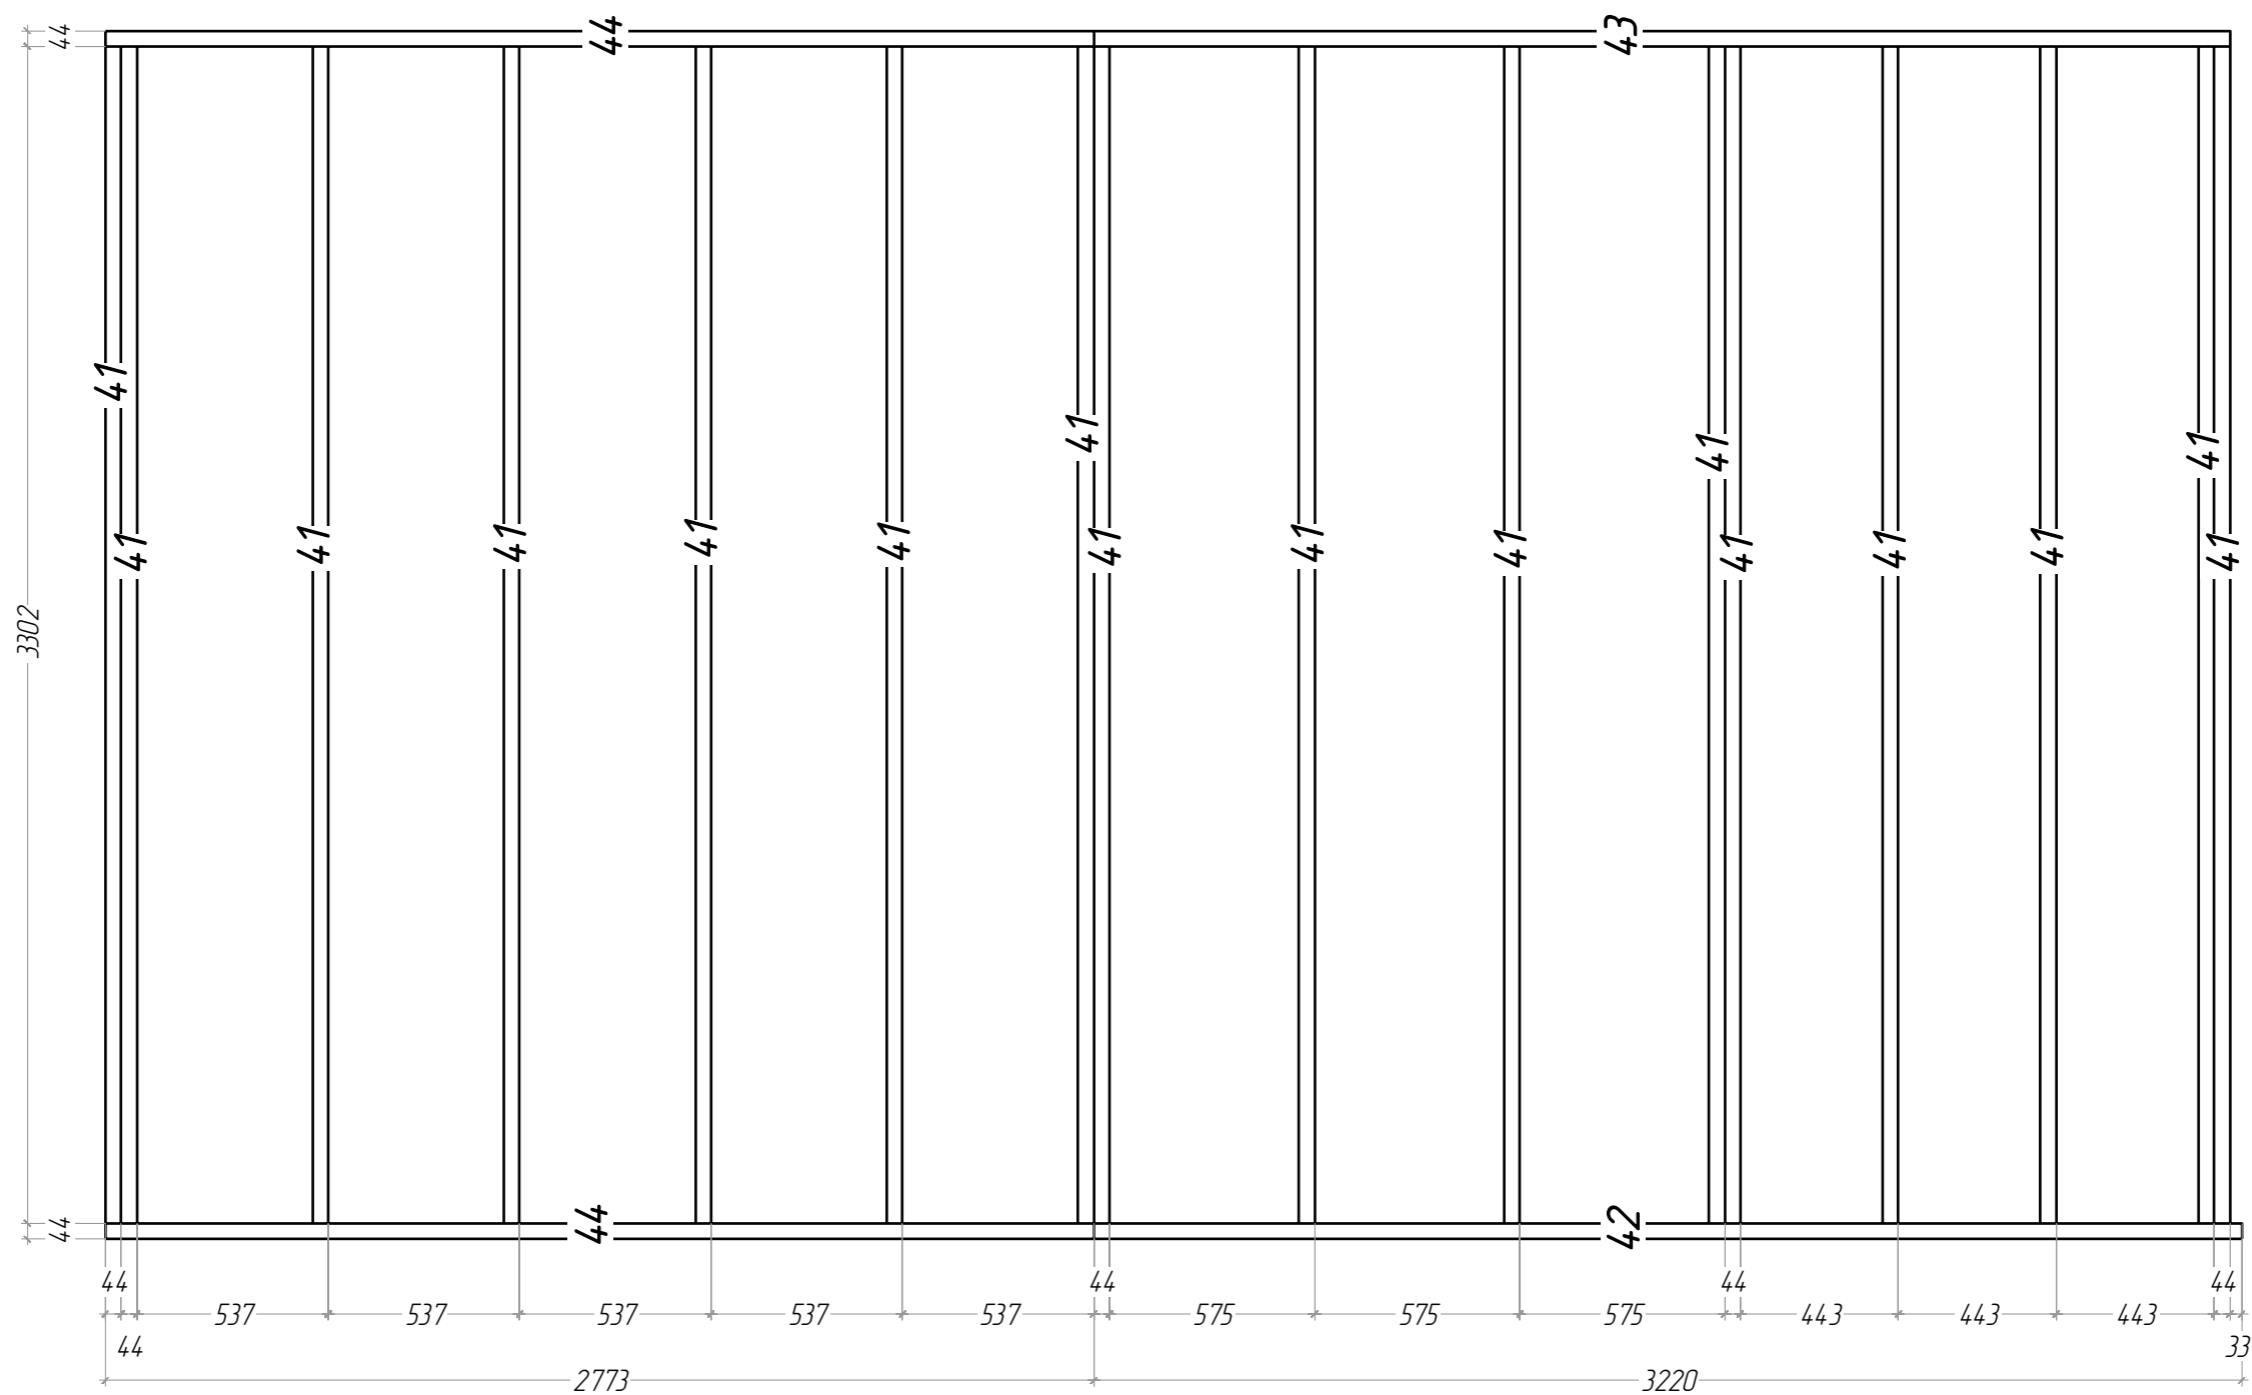

Nº	Anton 44	St.	Schnitl	Lange
1		1	100x100	2092mm
2		1	44x67,5	3600mm
3		2	44x67,5	2666mm
4		2	44x67,5	985mm
5		1	44x135	4748mm
6		8	44x135	4648mm
7		3+1	44x135	3600mm
8		18	44x135	3600mm
9		1	44x135	3600mm
12		1	44x135	3514mm
13		4	44x135	3414mm
14		1	44x135	3414mm
15		1	44x135	3392mm

Nº	Anton 44	St.	Schnitt	Länge
37		28	44x135	985mm
39		14	44x135	412mm
40		14	44x135	344mm
41		16	44x68	3302mm
42		1	44x68	3220mm
43		1	44x68	3187mm
44		2	44x68	2773mm
45	 	1	44x140	6370mm
46		1	44x140	6370mm
47		2	44x140	6370mm
48		1	44x140	3100mm
49		4	17x90	2400mm
50		2	17x90	1570mm

Nº	Anton 44	St.	Schnittl	Länge
51		112+1	20x115	2050mm
52		29+1	20x115	2708mm
53		21	20x115	1722mm
54		21	20x115	1352mm
55		8+1	20x120	3196mm
56		4	20x120	2090mm
57		2	20x18	2712mm
58		5	20x18	2378mm
59		1	20x18	1726mm
60		1	20x18	1356mm
61		1	20x18	890mm
62		2	20x18	798mm
63		1	20x18	663mm

№	Anton 44	St.	Schnitt	Länge
64		2	20x18	225mm
65		1	20x18	157mm
66		4	28x34	2400mm
67		2	28x34	1570mm
68		4	20x58	2075mm
69		2	120x120	120mm
	Дверь 1630x1958	1		
	Дверь 820x1958	2		
	Окно 625x945	1		
W-1		1		
W-2		1		