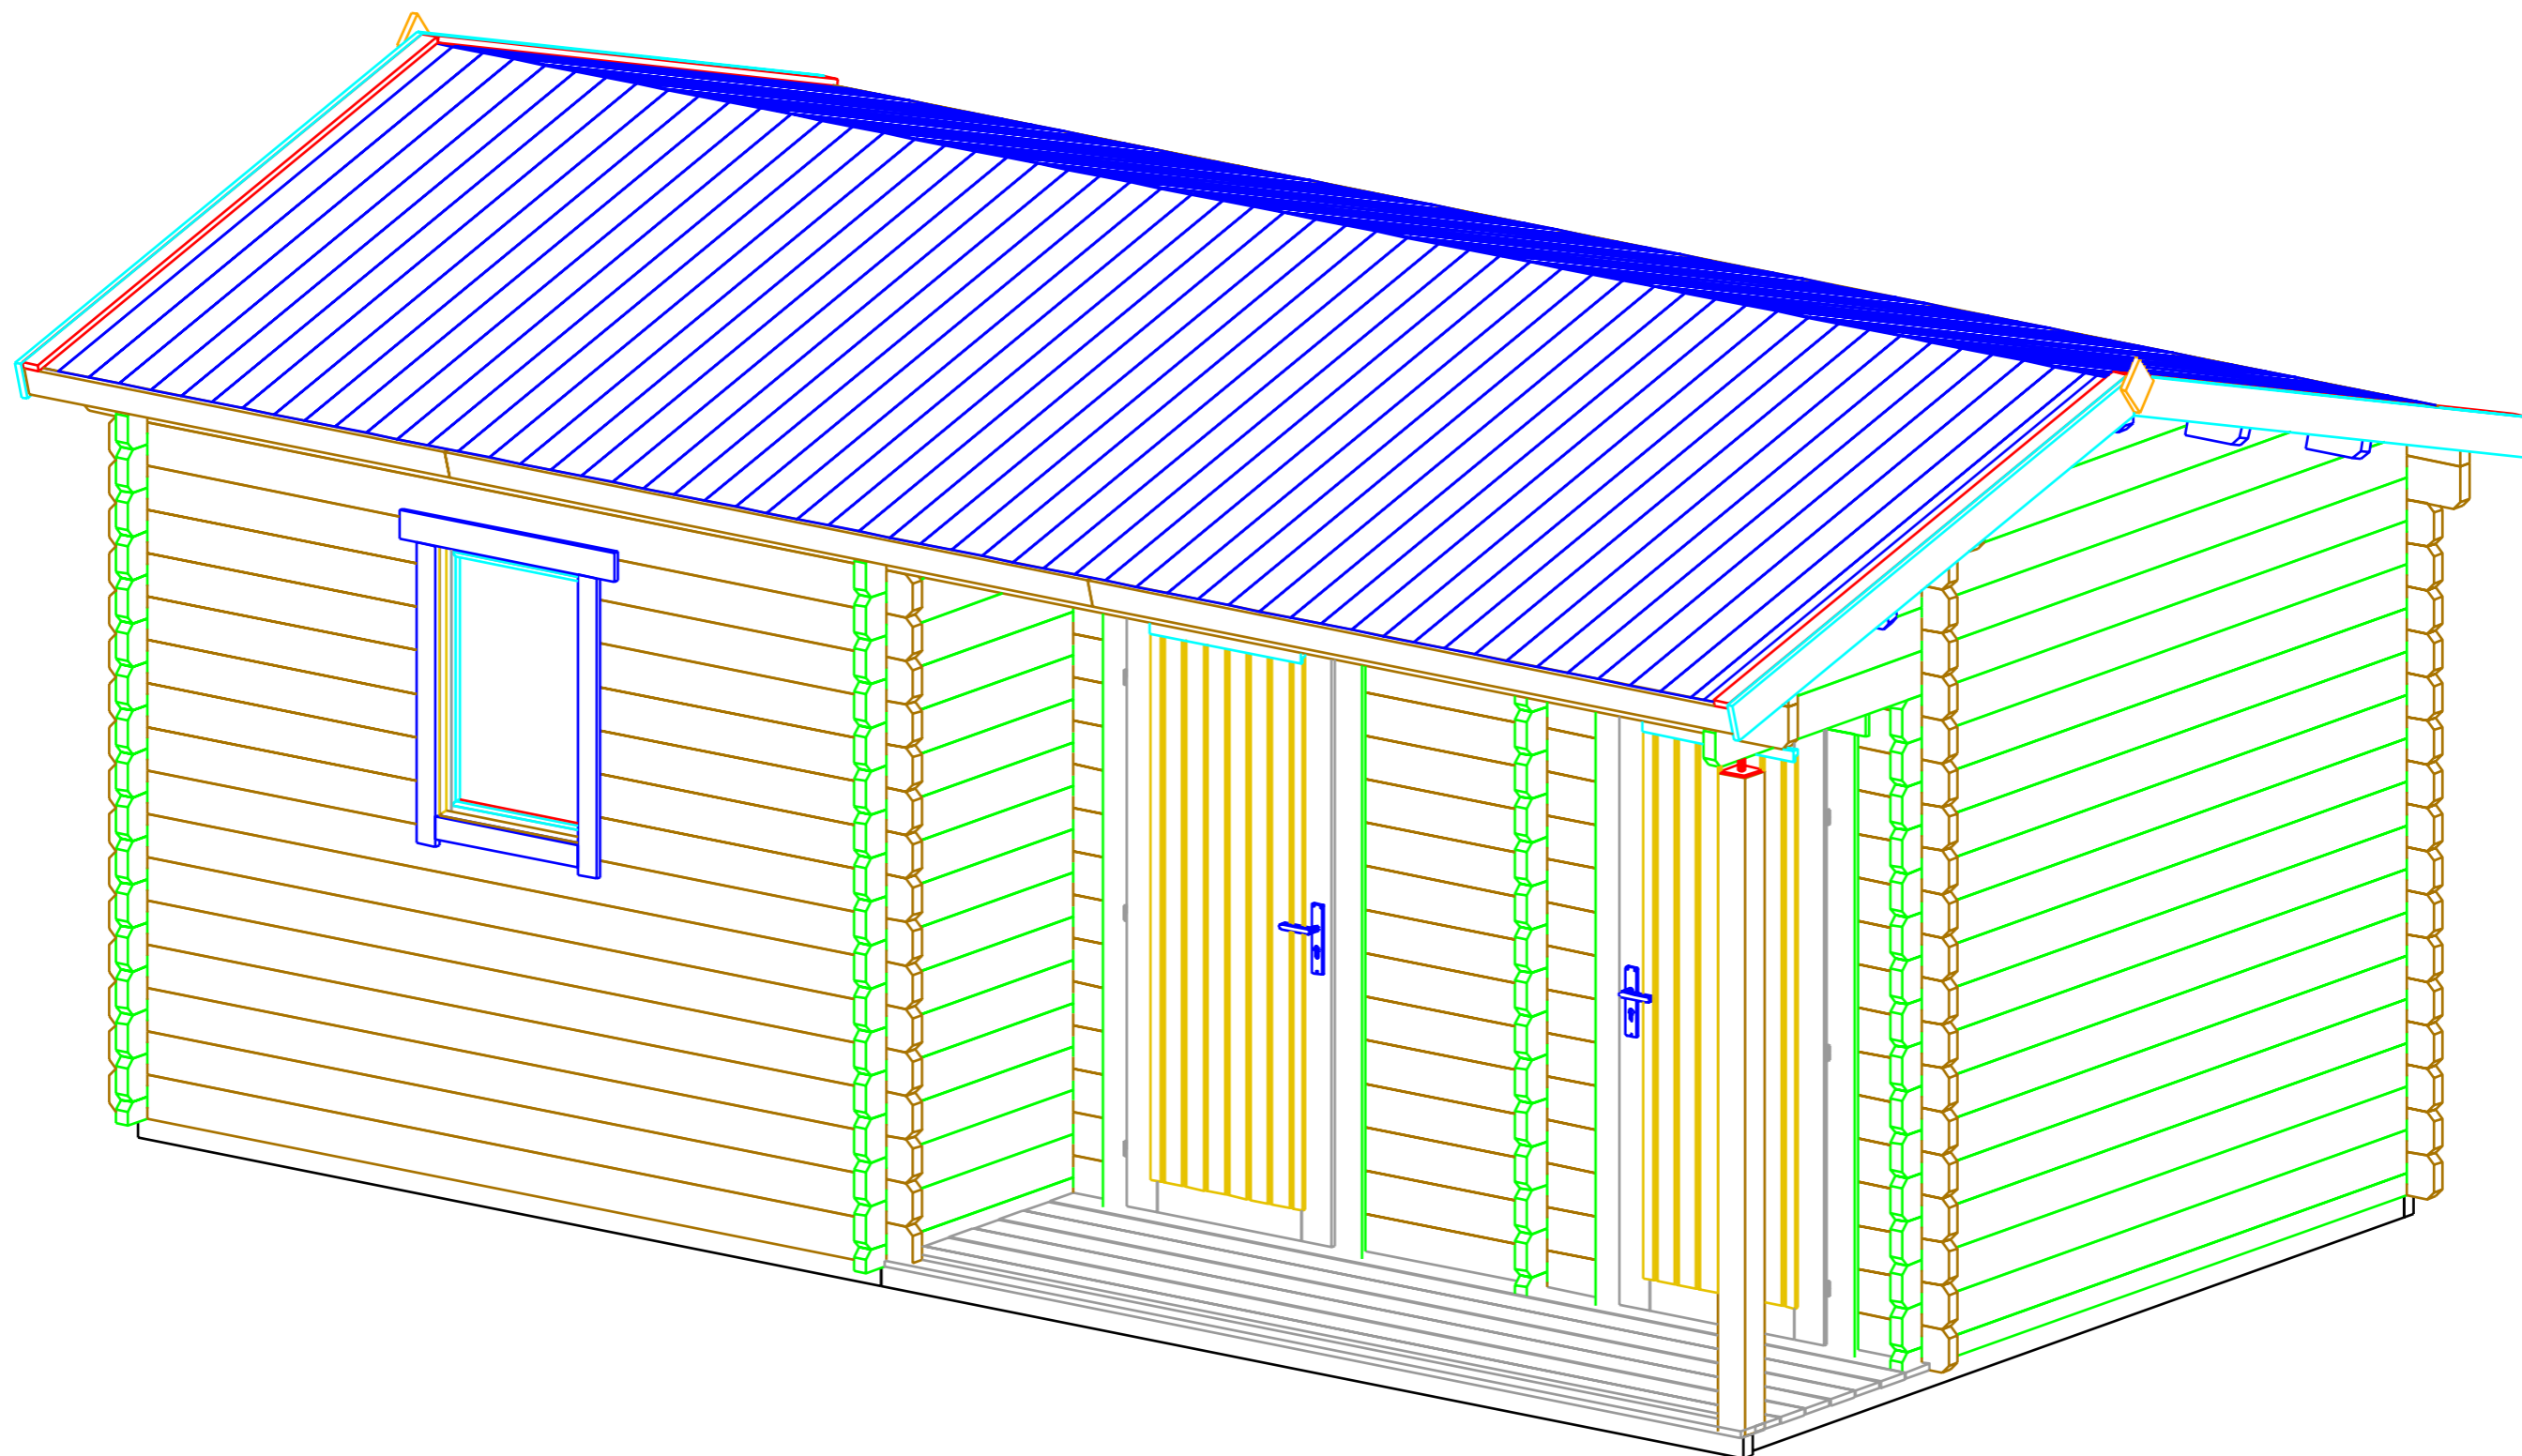

Nº	Anton 44	St.	Schnitl	Lange
1		1	100x100	2092mm
2		1	44x67,5	3600mm
3		2	44x67,5	2666mm
4		2	44x67,5	985mm
5		1	44x135	4748mm
6		8	44x135	4648mm
7		3+1	44x135	3600mm
8		18	44x135	3600mm
9		1	44x135	3600mm
12		1	44x135	3514mm
13		4	44x135	3414mm
14		1	44x135	3414mm
15		1	44x135	3392mm

Nº	Anton 44	St.	Schnitt	Länge
37		28	44x135	985mm
39		14	44x135	412mm
40		14	44x135	344mm
41		16	44x68	3302mm
42		1	44x68	3220mm
43		1	44x68	3187mm
44		2	44x68	2773mm
45	 	1	44x140	6370mm
46		1	44x140	6370mm
47		2	44x140	6370mm
48		1	44x140	3100mm
49		4	17x90	2400mm
50		2	17x90	1570mm

Nº	Anton 44	St.	Schnittl	Länge
51		112+1	20x115	2050mm
52		29+1	20x115	2708mm
53		21	20x115	1722mm
54		21	20x115	1352mm
55		8+1	20x120	3196mm
56		4	20x120	2090mm
57		2	20x18	2712mm
58		5	20x18	2378mm
59		1	20x18	1726mm
60		1	20x18	1356mm
61		1	20x18	890mm
62		2	20x18	798mm
63		1	20x18	663mm

№	Anton 44	St.	Schnitt	Länge
64		2	20x18	225mm
65		1	20x18	157mm
66		4	28x34	2400mm
67		2	28x34	1570mm
68		4	20x58	2075mm
69		2	120x120	120mm
	Дверь 1630x1958	1		
	Дверь 820x1958	2		
	Окно 625x945	1		
W-1		1		
W-2		1		