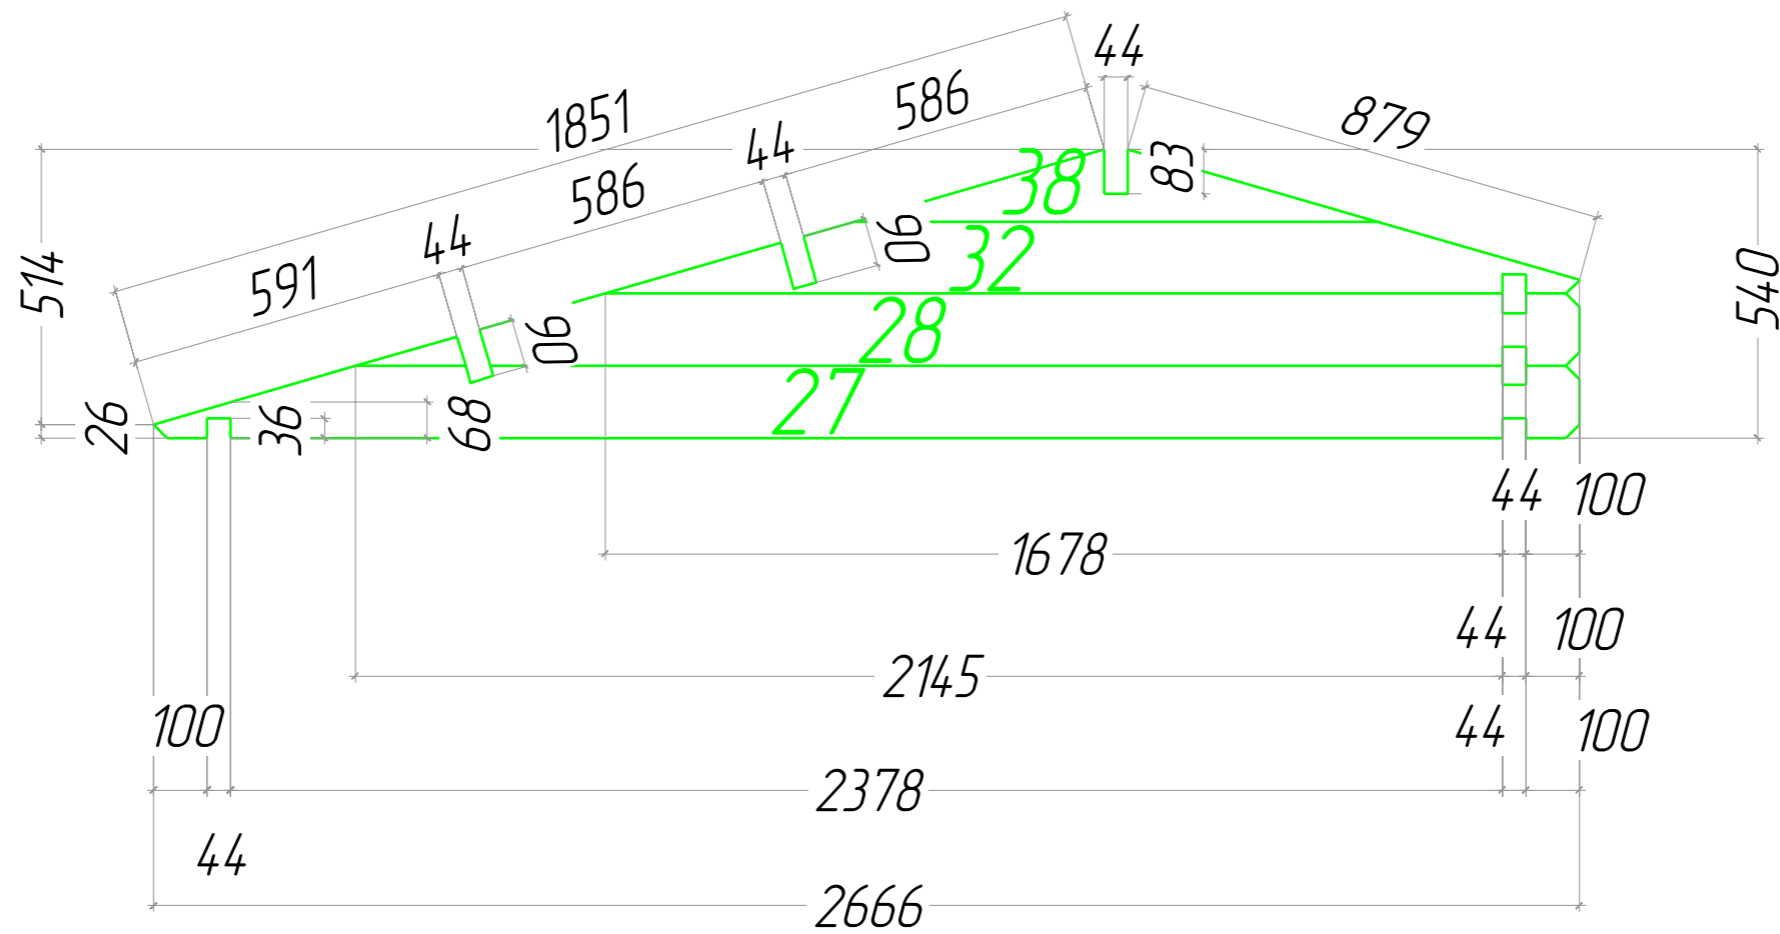

Nº	Anton 44	St.	Schnitt	Länge
37		28	44x135	985mm
39		14	44x135	412mm
40		14	44x135	344mm
41		16	44x68	3302mm
42		1	44x68	3220mm
43		1	44x68	3187mm
44		2	44x68	2773mm
45	 	1	44x140	6370mm
46		1	44x140	6370mm
47		2	44x140	6370mm
48		1	44x140	3100mm
49		4	17x90	2400mm
50		2	17x90	1570mm

Nº	Anton 44	St.	Schnittl	Länge
51		112+1	20x115	2050mm
52		29+1	20x115	2708mm
53		21	20x115	1722mm
54		21	20x115	1352mm
55		8+1	20x120	3196mm
56		4	20x120	2090mm
57		2	20x18	2712mm
58		5	20x18	2378mm
59		1	20x18	1726mm
60		1	20x18	1356mm
61		1	20x18	890mm
62		2	20x18	798mm
63		1	20x18	663mm

№	Anton 44	St.	Schnitt	Länge
64		2	20x18	225mm
65		1	20x18	157mm
66		4	28x34	2400mm
67		2	28x34	1570mm
68		4	20x58	2075mm
69		2	120x120	120mm
	Дверь 1630x1958	1		
	Дверь 820x1958	2		
	Окно 625x945	1		
W-1		1		
W-2		1		

Nº	Anton 44	St.	Schnitt	Länge
W-3		1		
W-4		1		

W-1

W-2

W-3

W-4