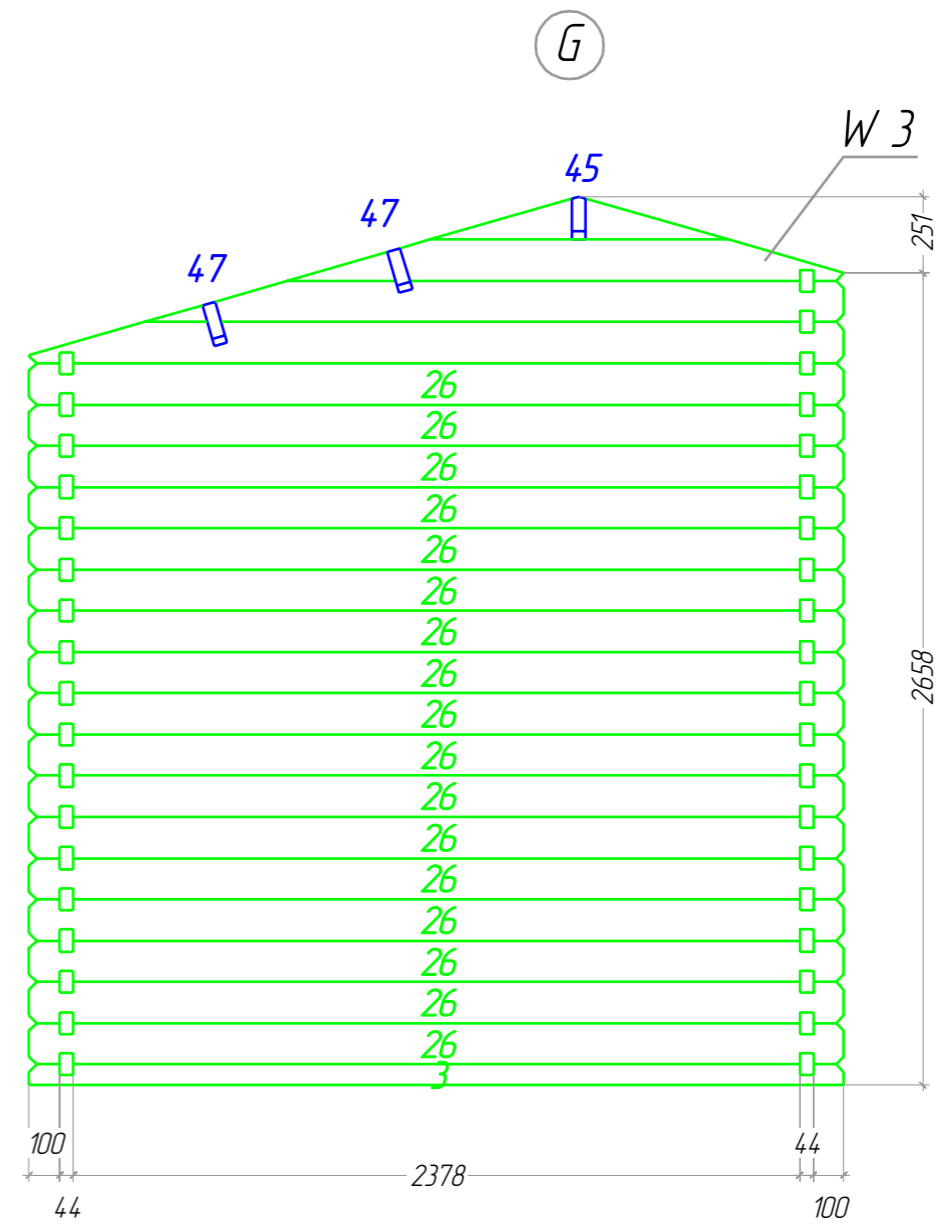

A

Anton 44

B

Ⓒ

Anton 44

Anton 44

Anton 44

План лаг

Nº	Anton 44	St.	Schnitt	Länge
37		28	44x135	985mm
39		14	44x135	412mm
40		14	44x135	344mm
41		16	44x68	3302mm
42		1	44x68	3220mm
43		1	44x68	3187mm
44		2	44x68	2773mm
45	 	1	44x140	6370mm
46		1	44x140	6370mm
47		2	44x140	6370mm
48		1	44x140	3100mm
49		4	17x90	2400mm
50		2	17x90	1570mm

Nº	Anton 44	St.	Schnittl	Länge
51		112+1	20x115	2050mm
52		29+1	20x115	2708mm
53		21	20x115	1722mm
54		21	20x115	1352mm
55		8+1	20x120	3196mm
56		4	20x120	2090mm
57		2	20x18	2712mm
58		5	20x18	2378mm
59		1	20x18	1726mm
60		1	20x18	1356mm
61		1	20x18	890mm
62		2	20x18	798mm
63		1	20x18	663mm

№	Anton 44	St.	Schnitt	Länge
64		2	20x18	225mm
65		1	20x18	157mm
66		4	28x34	2400mm
67		2	28x34	1570mm
68		4	20x58	2075mm
69		2	120x120	120mm
	Дверь 1630x1958	1		
	Дверь 820x1958	2		
	Окно 625x945	1		
W-1		1		
W-2		1		