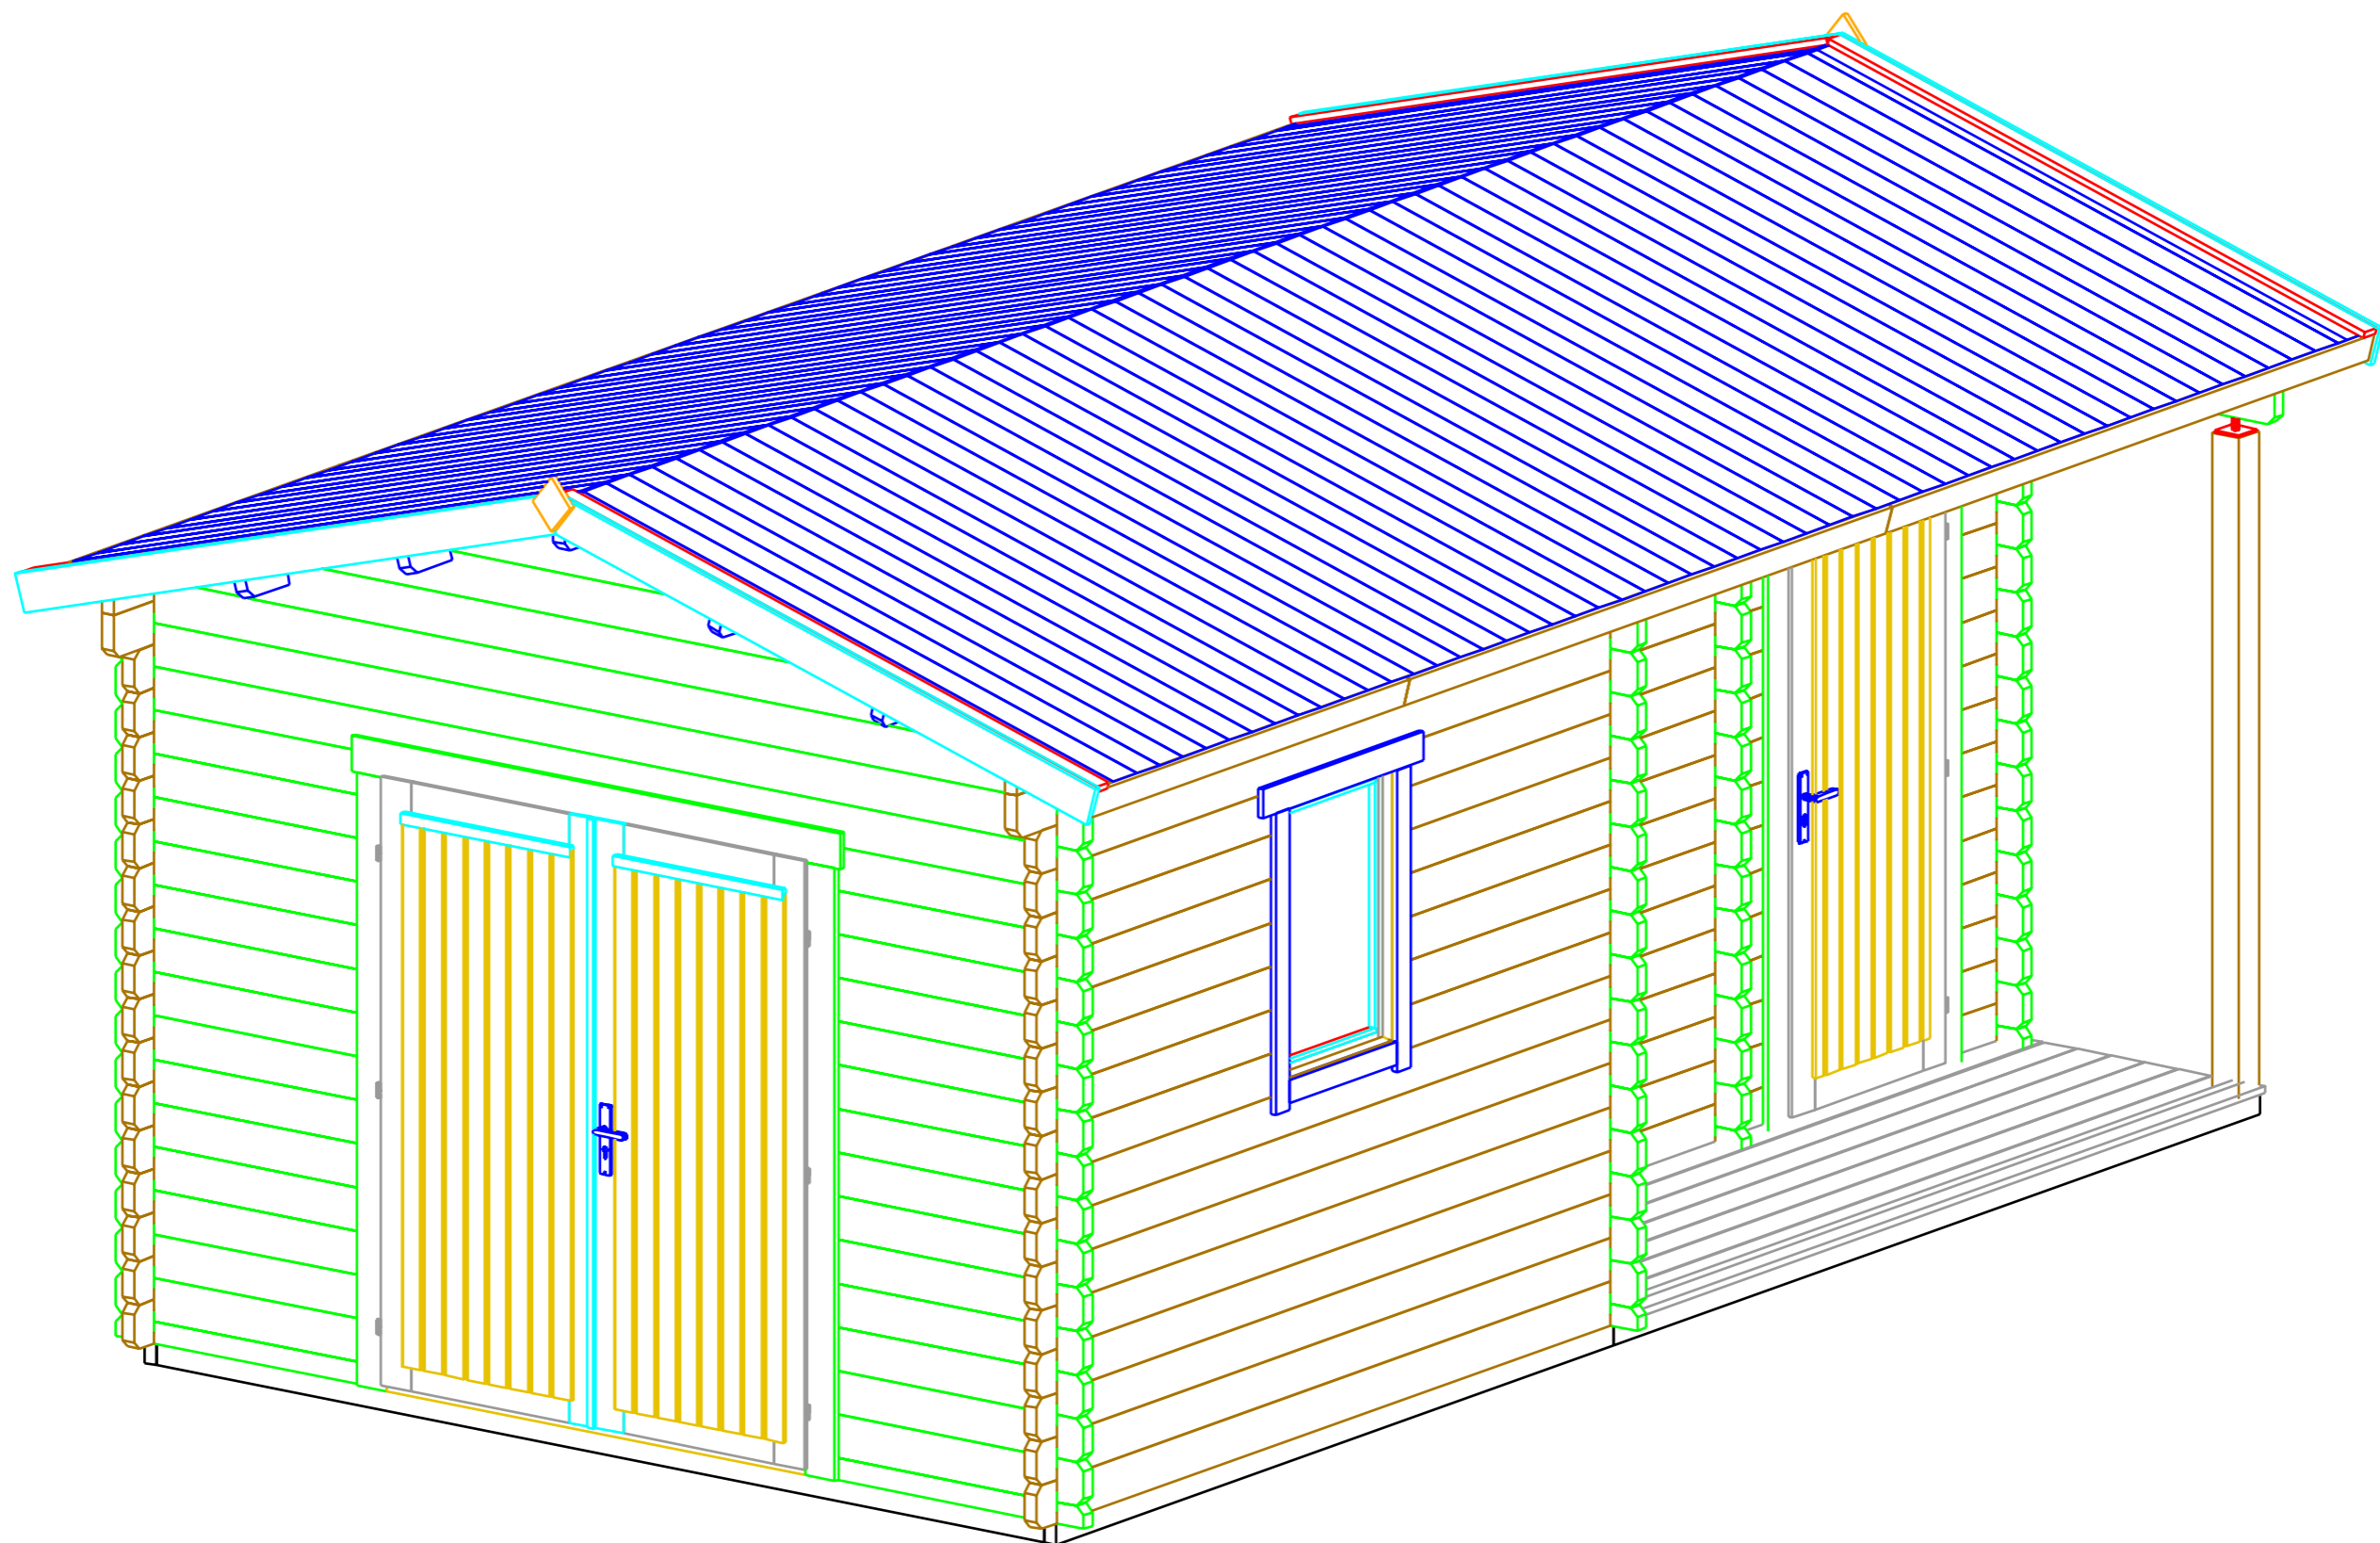

Nº	Anton 44	St.	Schnitl	Lange
1		1	100x100	2092mm
2		1	44x67,5	3600mm
3		2	44x67,5	2666mm
4		2	44x67,5	985mm
5		1	44x135	4748mm
6		8	44x135	4648mm
7		3+1	44x135	3600mm
8		18	44x135	3600mm
9		1	44x135	3600mm
12		1	44x135	3514mm
13		4	44x135	3414mm
14		1	44x135	3414mm
15		1	44x135	3392mm

№	Anton 44	St.	Schnitt	Länge
64		2	20x18	225mm
65		1	20x18	157mm
66		4	28x34	2400mm
67		2	28x34	1570mm
68		4	20x58	2075mm
69		2	120x120	120mm
	Дверь 1630x1958	1		
	Дверь 820x1958	2		
	Окно 625x945	1		
W-1		1		
W-2		1		