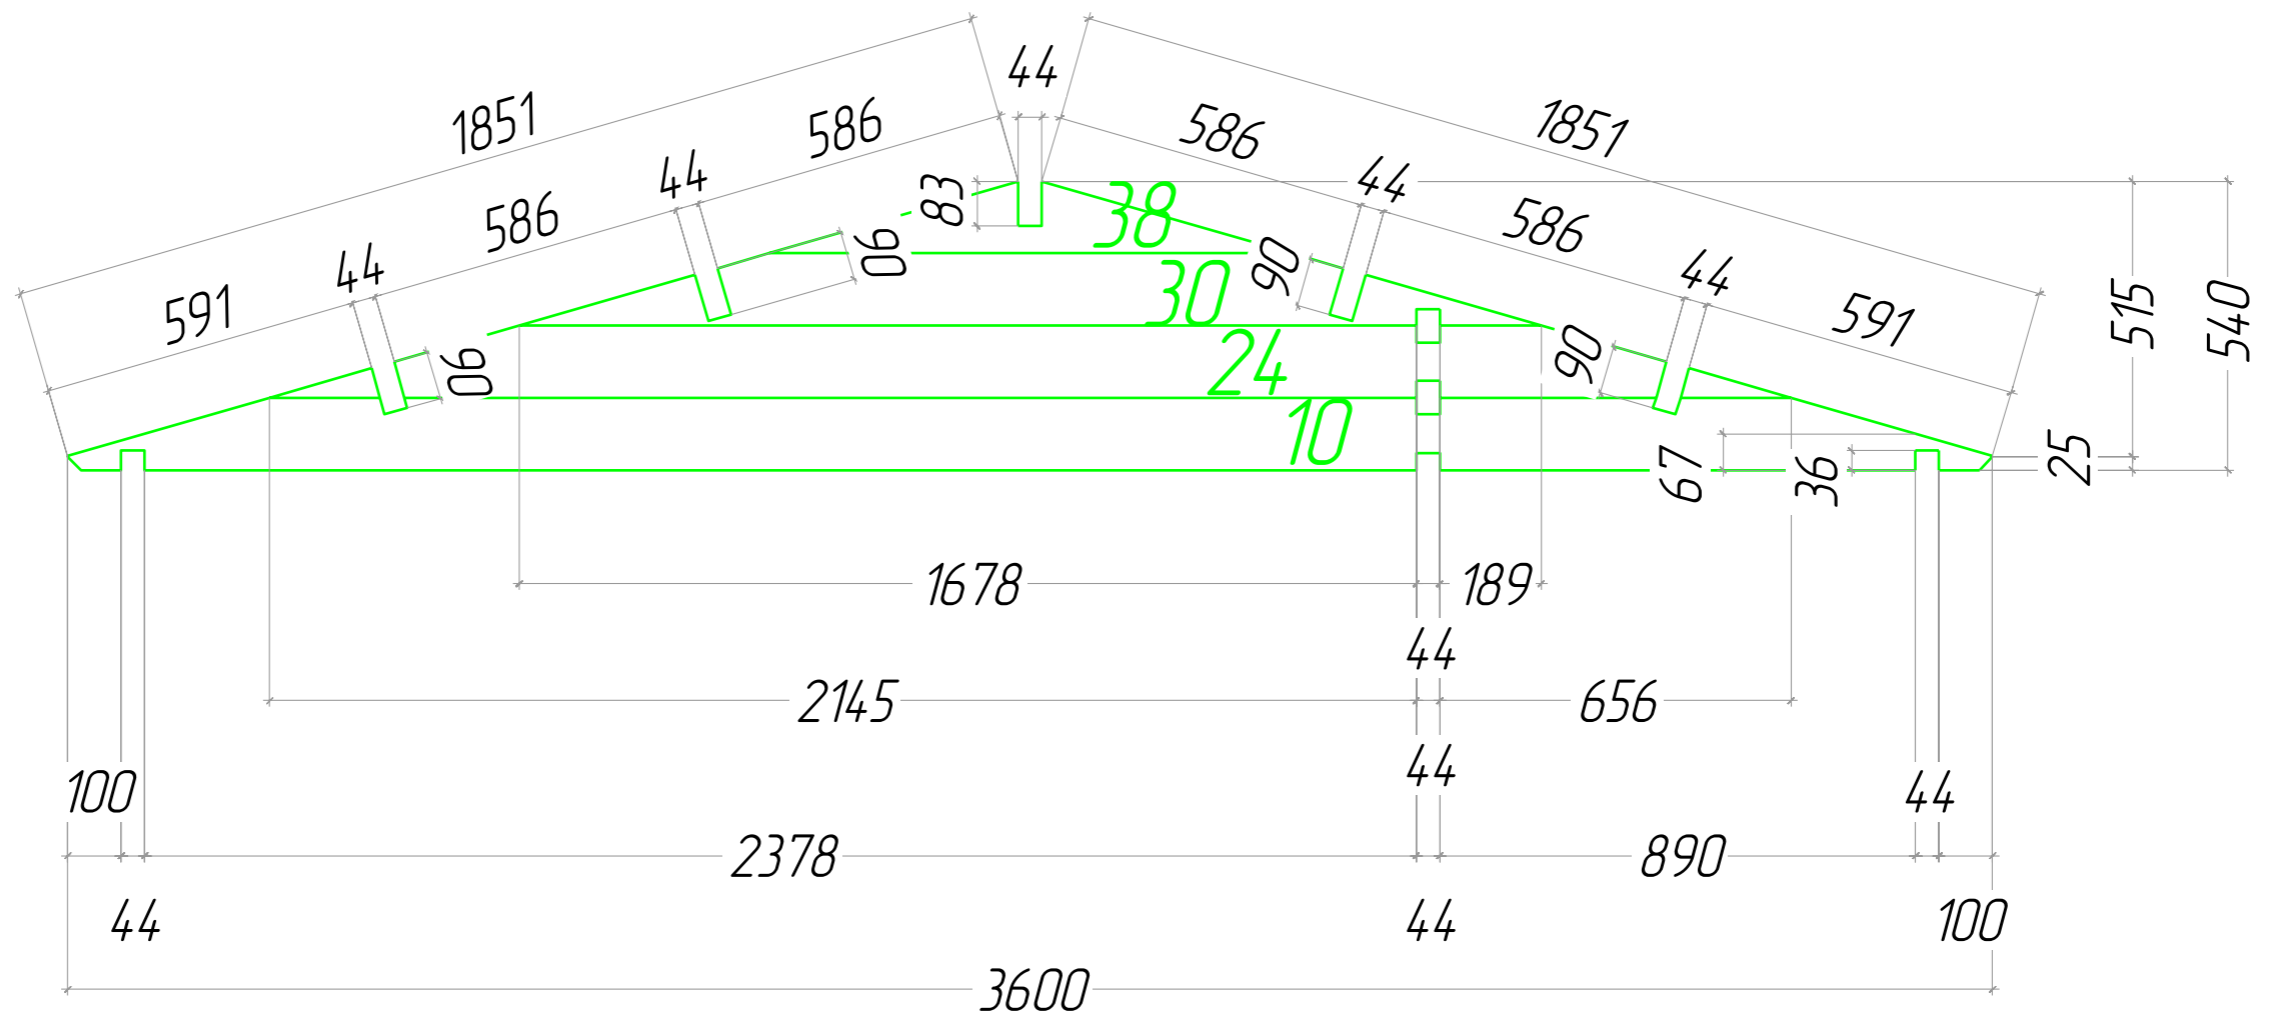

Nº	Anton 44	St.	Schnitt	Länge
37		28	44x135	985mm
39		14	44x135	412mm
40		14	44x135	344mm
41		16	44x68	3302mm
42		1	44x68	3220mm
43		1	44x68	3187mm
44		2	44x68	2773mm
45	 	1	44x140	6370mm
46		1	44x140	6370mm
47		2	44x140	6370mm
48		1	44x140	3100mm
49		4	17x90	2400mm
50		2	17x90	1570mm

Nº	Anton 44	St.	Schnittl	Länge
51		112+1	20x115	2050mm
52		29+1	20x115	2708mm
53		21	20x115	1722mm
54		21	20x115	1352mm
55		8+1	20x120	3196mm
56		4	20x120	2090mm
57		2	20x18	2712mm
58		5	20x18	2378mm
59		1	20x18	1726mm
60		1	20x18	1356mm
61		1	20x18	890mm
62		2	20x18	798mm
63		1	20x18	663mm

№	Anton 44	St.	Schnitt	Länge
64		2	20x18	225mm
65		1	20x18	157mm
66		4	28x34	2400mm
67		2	28x34	1570mm
68		4	20x58	2075mm
69		2	120x120	120mm
	Дверь 1630x1958	1		
	Дверь 820x1958	2		
	Окно 625x945	1		
W-1		1		
W-2		1		

Nº	Anton 44	St.	Schnitt	Länge
W-3		1		
W-4		1		

W-1

W-2

W-3

W-4