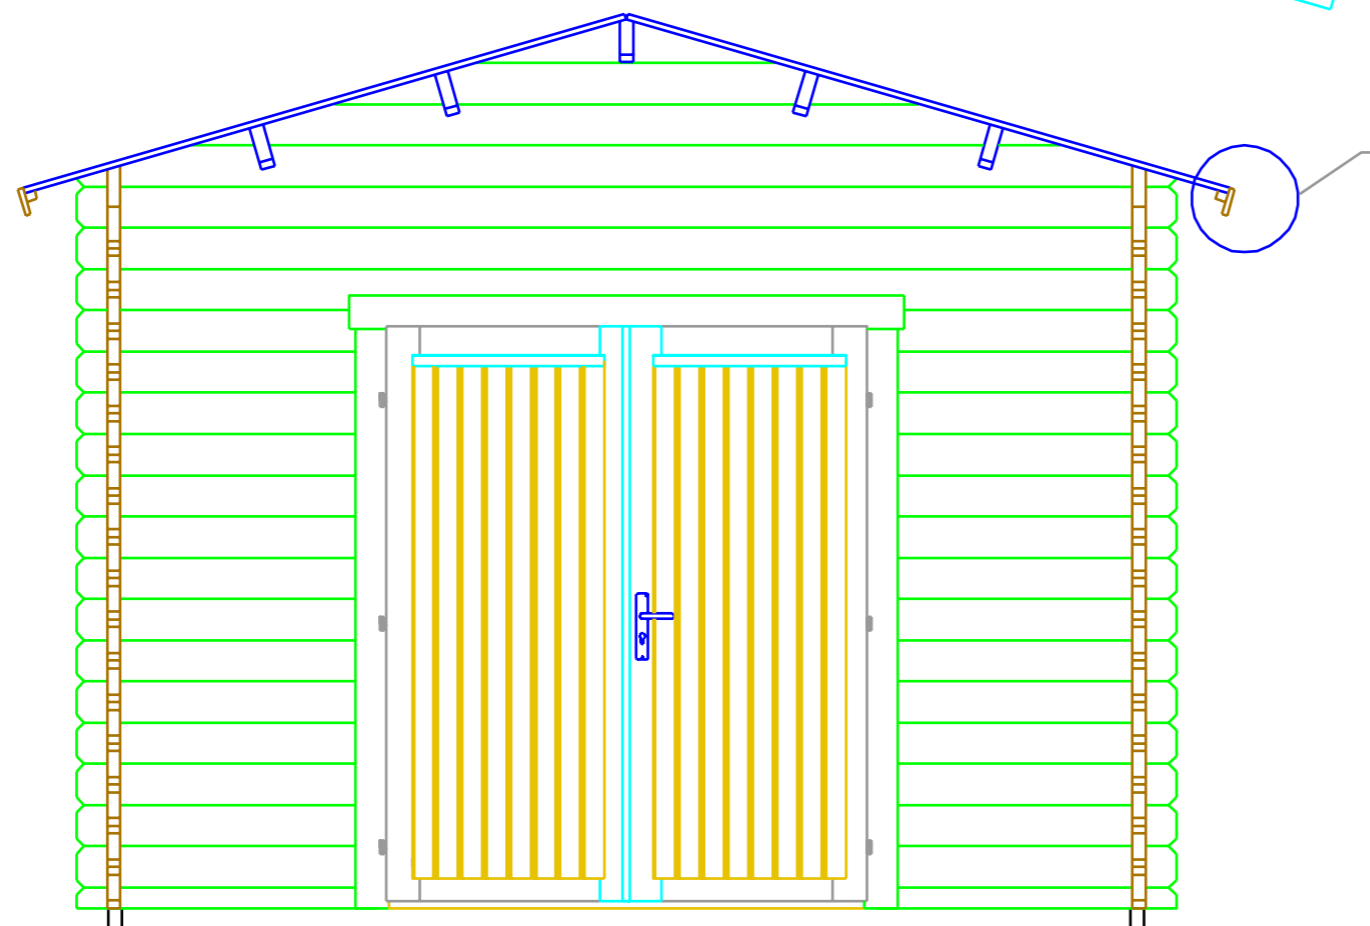

A

Anton 44

B

Ⓒ

Anton 44

Anton 44

Anton 44

План лаг

Nº	Anton 44	St.	Schnitl	Lange
1		1	100x100	2092mm
2		1	44x67,5	3600mm
3		2	44x67,5	2666mm
4		2	44x67,5	985mm
5		1	44x135	4748mm
6		8	44x135	4648mm
7		3+1	44x135	3600mm
8		18	44x135	3600mm
9		1	44x135	3600mm
12		1	44x135	3514mm
13		4	44x135	3414mm
14		1	44x135	3414mm
15		1	44x135	3392mm

Nº	Anton 44	St.	Schnitt	Länge
37		28	44x135	985mm
39		14	44x135	412mm
40		14	44x135	344mm
41		16	44x68	3302mm
42		1	44x68	3220mm
43		1	44x68	3187mm
44		2	44x68	2773mm
45	 	1	44x140	6370mm
46		1	44x140	6370mm
47		2	44x140	6370mm
48		1	44x140	3100mm
49		4	17x90	2400mm
50		2	17x90	1570mm

№	Anton 44	St.	Schnitt	Länge
64		2	20x18	225mm
65		1	20x18	157mm
66		4	28x34	2400mm
67		2	28x34	1570mm
68		4	20x58	2075mm
69		2	120x120	120mm
	Дверь 1630x1958	1		
	Дверь 820x1958	2		
	Окно 625x945	1		
W-1		1		
W-2		1		