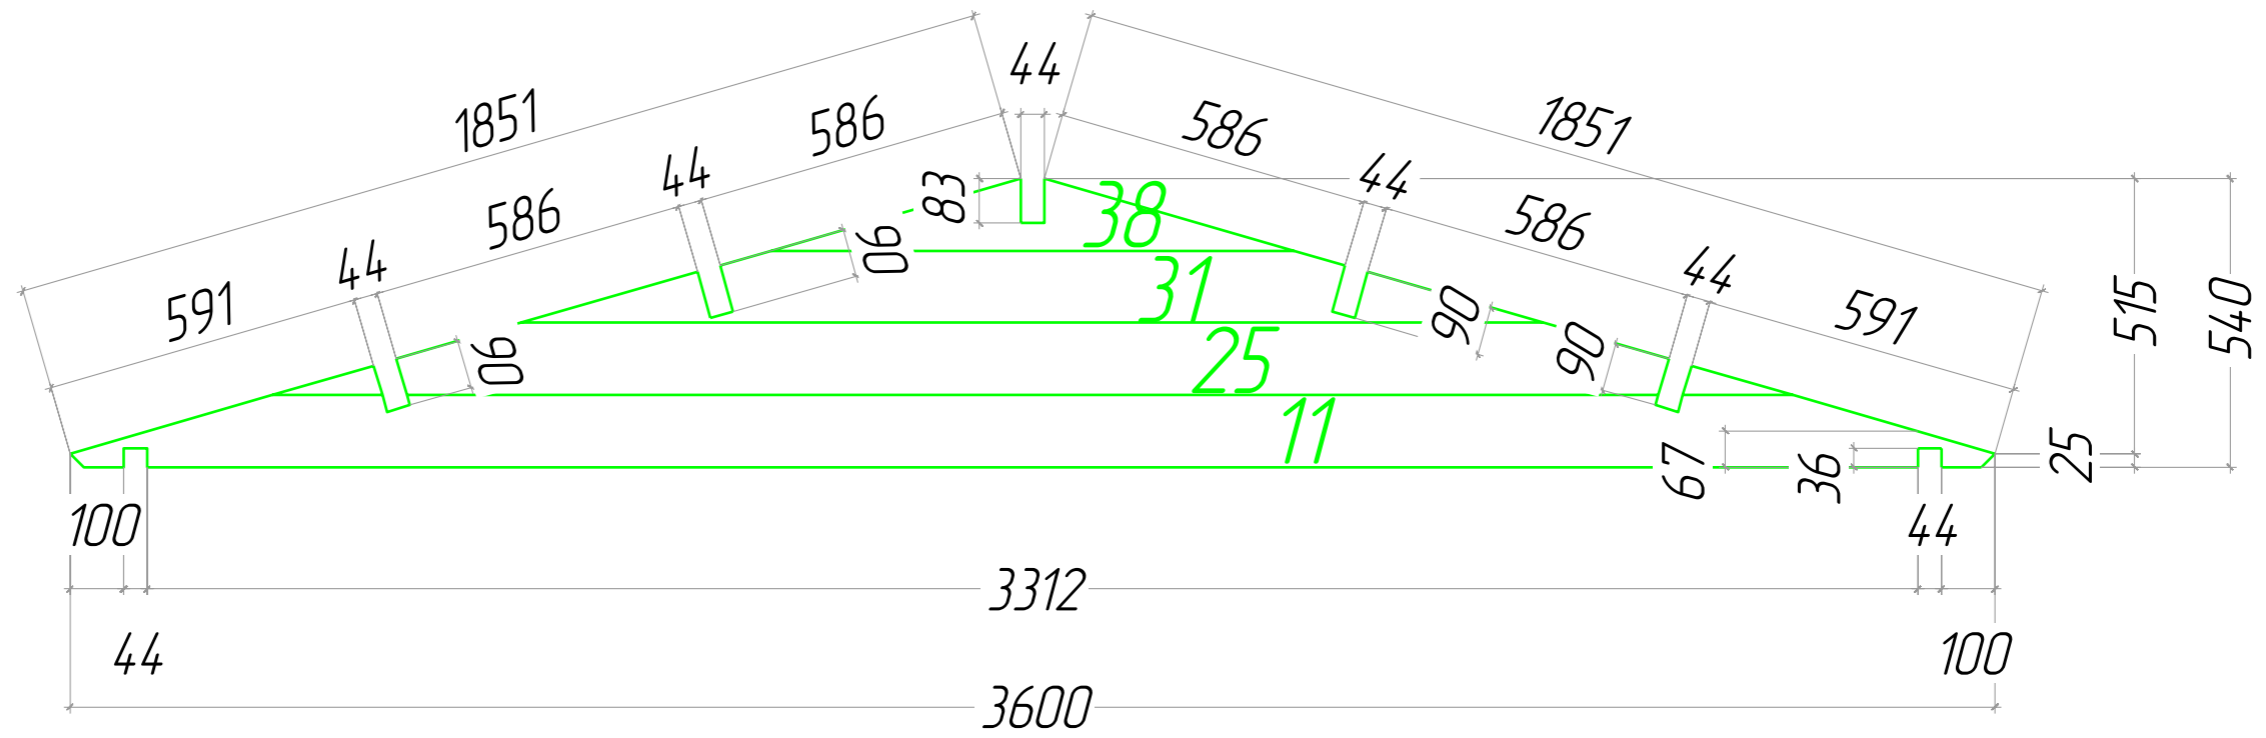

Nº	Anton 44	St.	Schnitt	Länge
37		28	44x135	985mm
39		14	44x135	412mm
40		14	44x135	344mm
41		16	44x68	3302mm
42		1	44x68	3220mm
43		1	44x68	3187mm
44		2	44x68	2773mm
45	 	1	44x140	6370mm
46		1	44x140	6370mm
47		2	44x140	6370mm
48		1	44x140	3100mm
49		4	17x90	2400mm
50		2	17x90	1570mm

Nº	Anton 44	St.	Schnittl	Länge
51		112+1	20x115	2050mm
52		29+1	20x115	2708mm
53		21	20x115	1722mm
54		21	20x115	1352mm
55		8+1	20x120	3196mm
56		4	20x120	2090mm
57		2	20x18	2712mm
58		5	20x18	2378mm
59		1	20x18	1726mm
60		1	20x18	1356mm
61		1	20x18	890mm
62		2	20x18	798mm
63		1	20x18	663mm

№	Anton 44	St.	Schnitt	Länge
64		2	20x18	225mm
65		1	20x18	157mm
66		4	28x34	2400mm
67		2	28x34	1570mm
68		4	20x58	2075mm
69		2	120x120	120mm
	Дверь 1630x1958	1		
	Дверь 820x1958	2		
	Окно 625x945	1		
W-1		1		
W-2		1		

Nº	Anton 44	St.	Schnitt	Länge
W-3		1		
W-4		1		

W-1

W-2

W-3

W-4