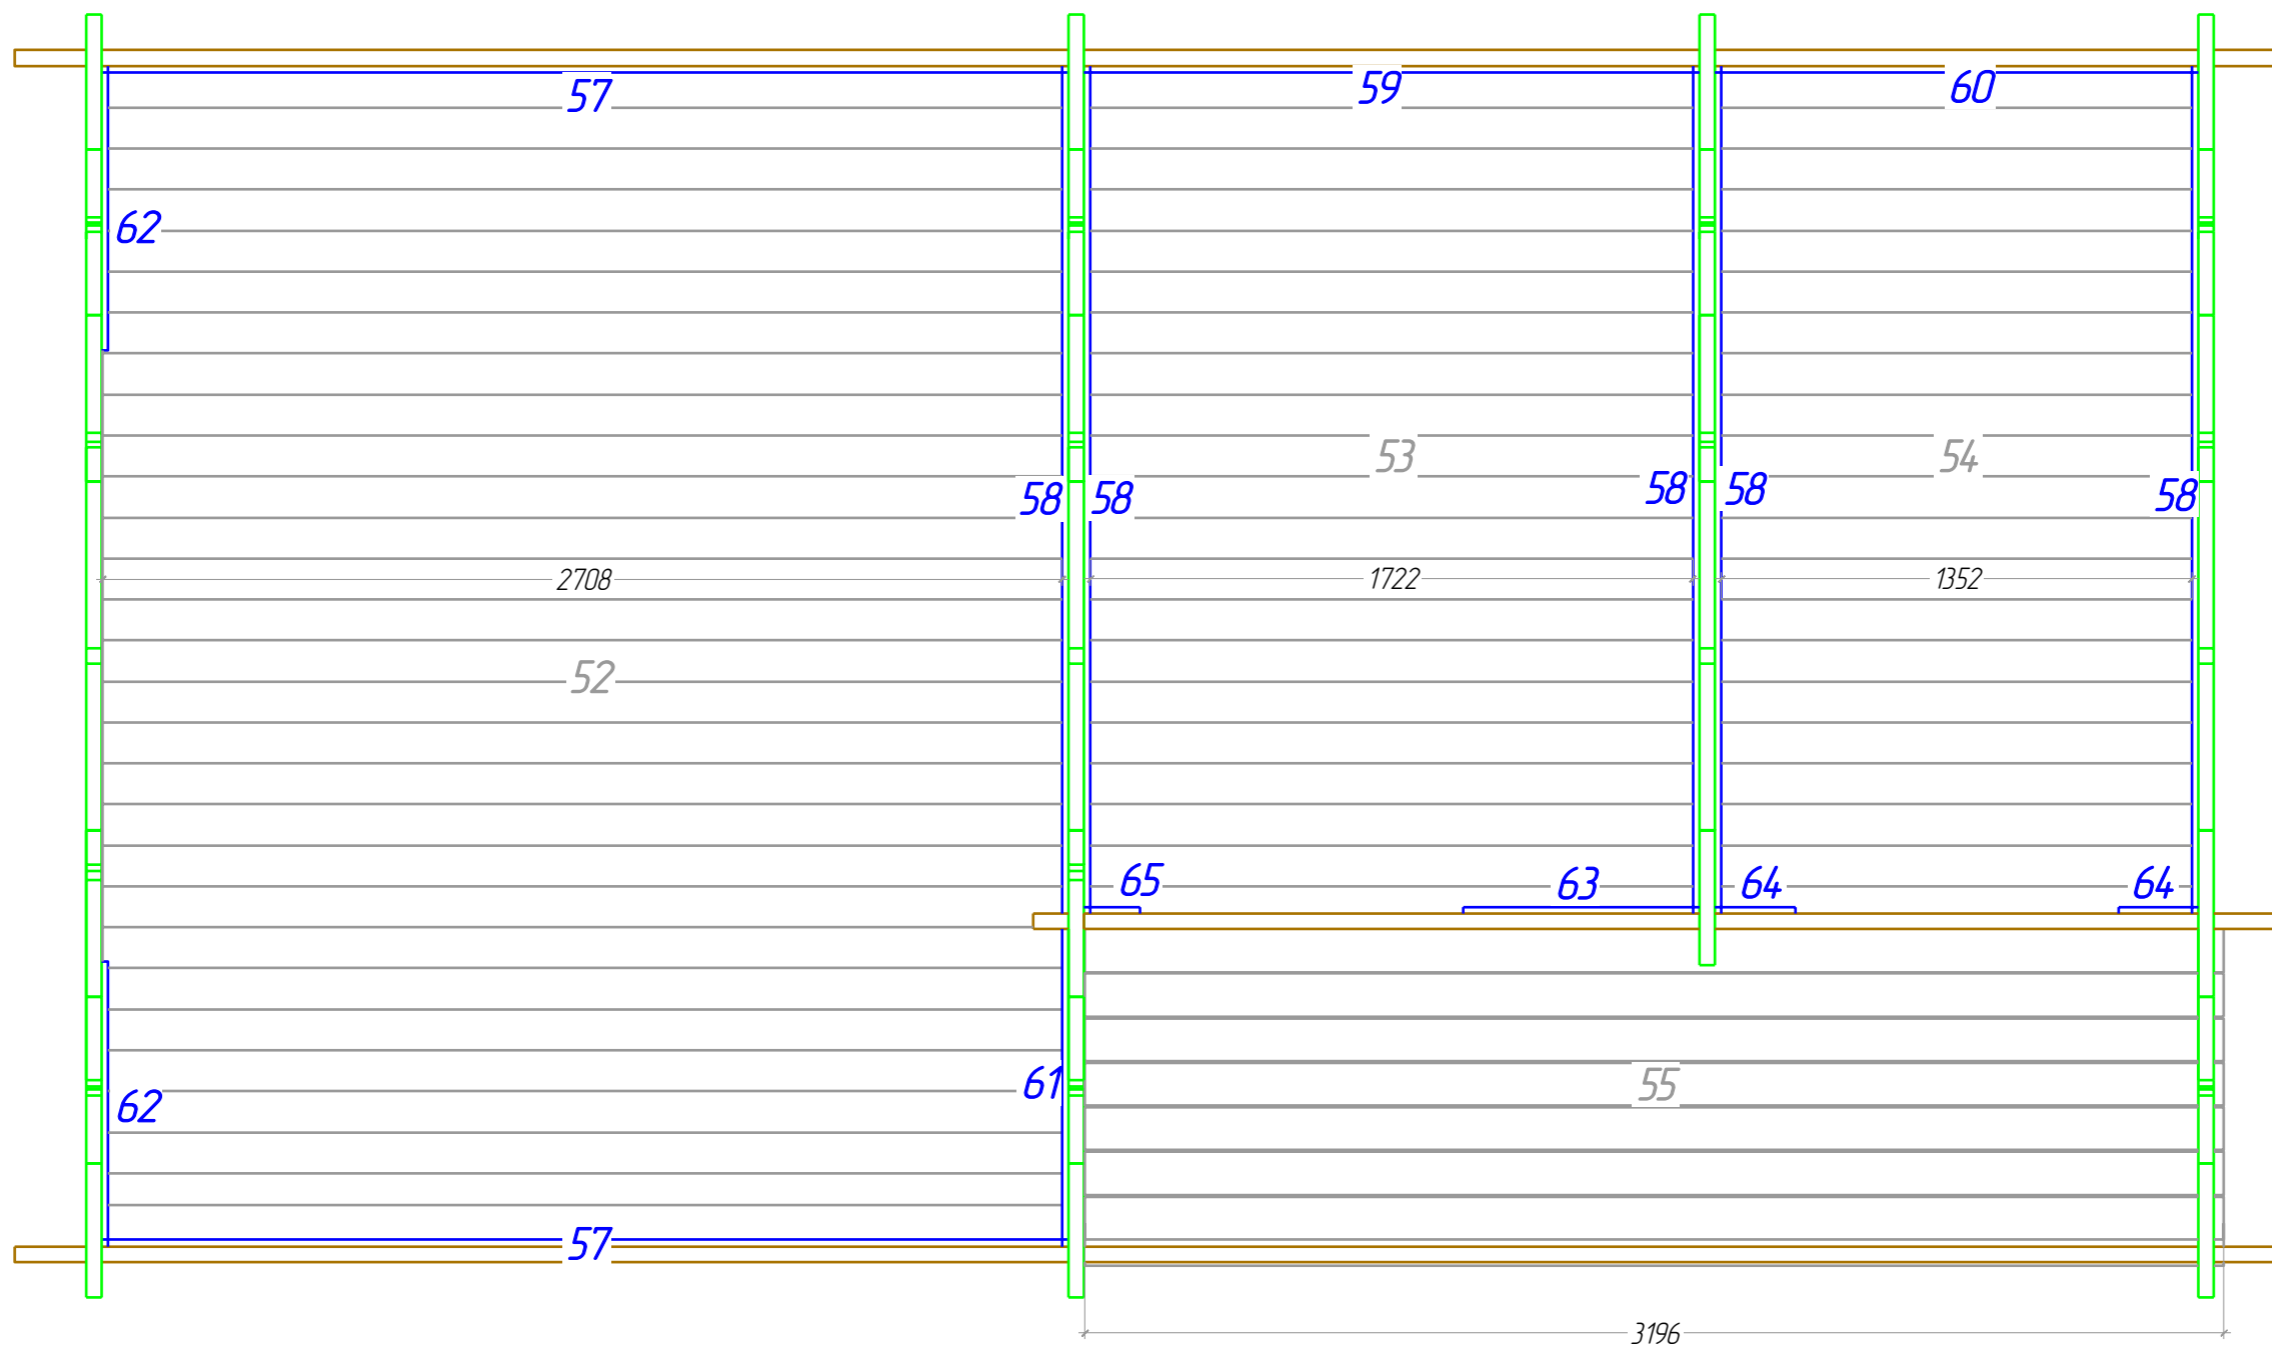

Nº	Anton 44	St.	Schnitl	Lange
1		1	100x100	2092mm
2		1	44x67,5	3600mm
3		2	44x67,5	2666mm
4		2	44x67,5	985mm
5		1	44x135	4748mm
6		8	44x135	4648mm
7		3+1	44x135	3600mm
8		18	44x135	3600mm
9		1	44x135	3600mm
12		1	44x135	3514mm
13		4	44x135	3414mm
14		1	44x135	3414mm
15		1	44x135	3392mm

Nº	Anton 44	St.	Schnitt	Länge
37		28	44x135	985mm
39		14	44x135	412mm
40		14	44x135	344mm
41		16	44x68	3302mm
42		1	44x68	3220mm
43		1	44x68	3187mm
44		2	44x68	2773mm
45	 	1	44x140	6370mm
46		1	44x140	6370mm
47		2	44x140	6370mm
48		1	44x140	3100mm
49		4	17x90	2400mm
50		2	17x90	1570mm

Nº	Anton 44	St.	Schnittl	Länge
51		112+1	20x115	2050mm
52		29+1	20x115	2708mm
53		21	20x115	1722mm
54		21	20x115	1352mm
55		8+1	20x120	3196mm
56		4	20x120	2090mm
57		2	20x18	2712mm
58		5	20x18	2378mm
59		1	20x18	1726mm
60		1	20x18	1356mm
61		1	20x18	890mm
62		2	20x18	798mm
63		1	20x18	663mm

№	Anton 44	St.	Schnitt	Länge
64		2	20x18	225mm
65		1	20x18	157mm
66		4	28x34	2400mm
67		2	28x34	1570mm
68		4	20x58	2075mm
69		2	120x120	120mm
	Дверь 1630x1958	1		
	Дверь 820x1958	2		
	Окно 625x945	1		
W-1		1		
W-2		1		