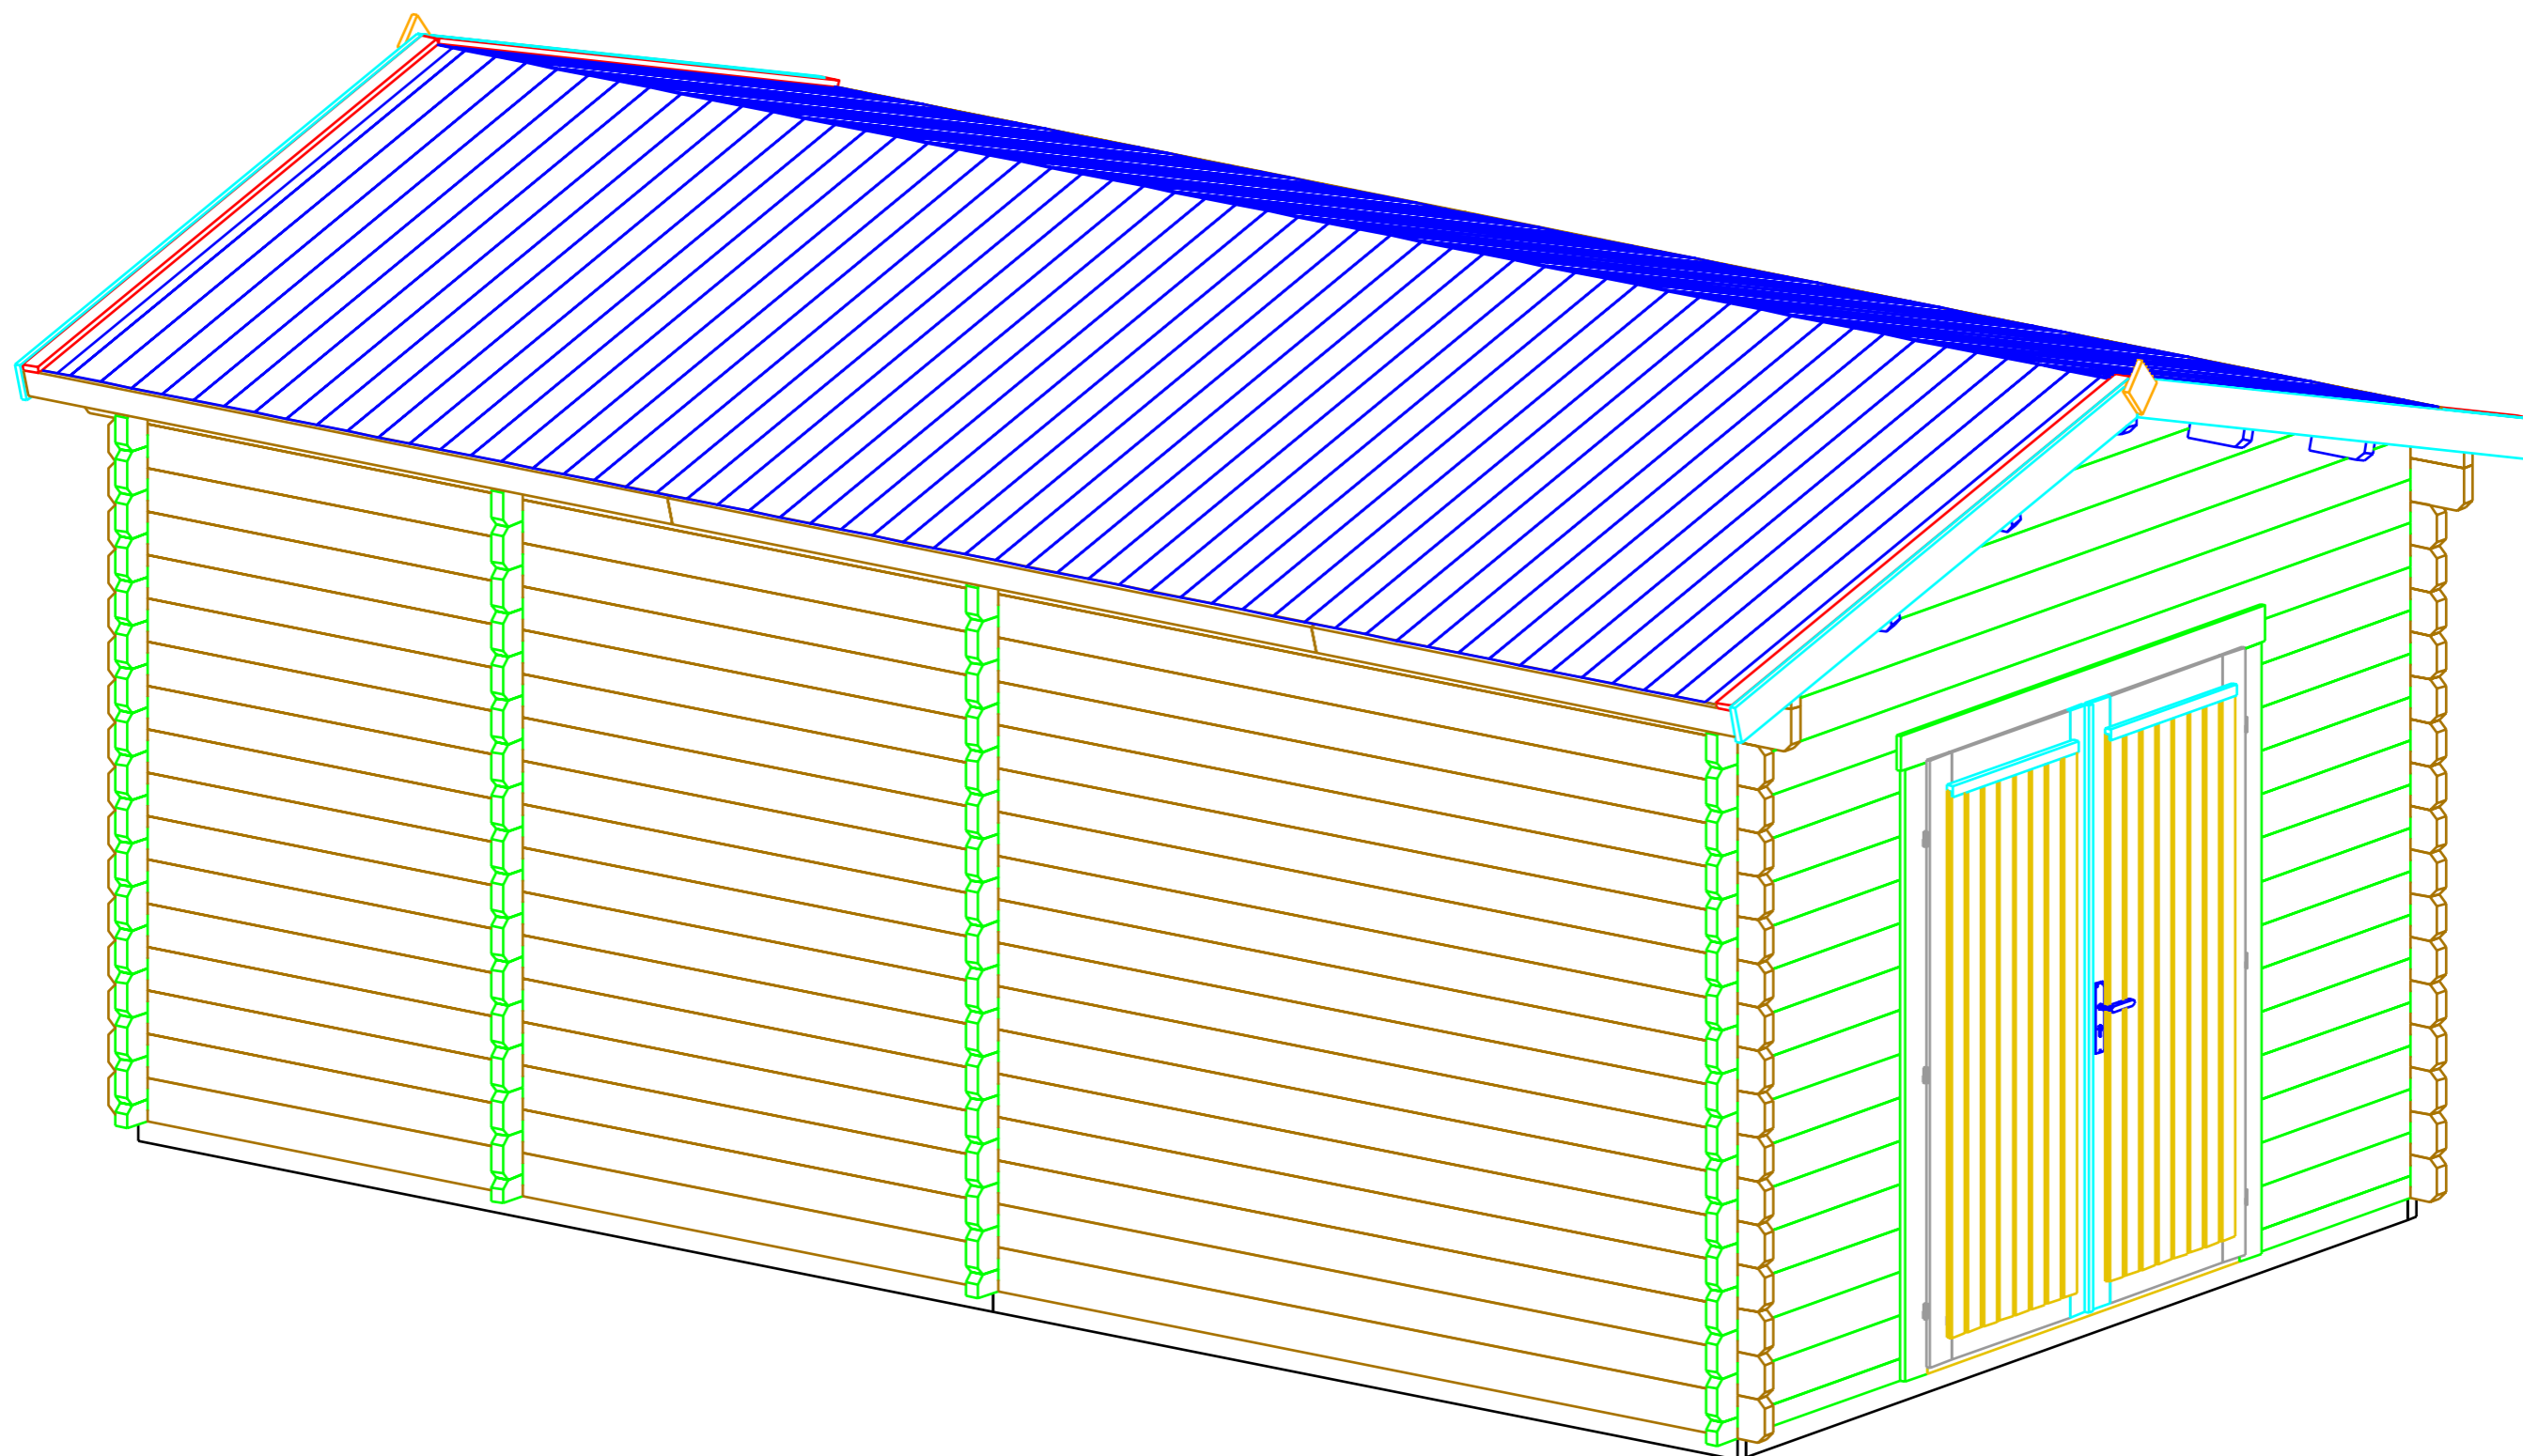

Nº	Anton 44	St.	Schnitl	Lange
1		1	100x100	2092mm
2		1	44x67,5	3600mm
3		2	44x67,5	2666mm
4		2	44x67,5	985mm
5		1	44x135	4748mm
6		8	44x135	4648mm
7		3+1	44x135	3600mm
8		18	44x135	3600mm
9		1	44x135	3600mm
12		1	44x135	3514mm
13		4	44x135	3414mm
14		1	44x135	3414mm
15		1	44x135	3392mm

Nº	Anton 44	St.	Schnitt	Länge
37		28	44x135	985mm
39		14	44x135	412mm
40		14	44x135	344mm
41		16	44x68	3302mm
42		1	44x68	3220mm
43		1	44x68	3187mm
44		2	44x68	2773mm
45	 	1	44x140	6370mm
46		1	44x140	6370mm
47		2	44x140	6370mm
48		1	44x140	3100mm
49		4	17x90	2400mm
50		2	17x90	1570mm

Nº	Anton 44	St.	Schnittl	Länge
51		112+1	20x115	2050mm
52		29+1	20x115	2708mm
53		21	20x115	1722mm
54		21	20x115	1352mm
55		8+1	20x120	3196mm
56		4	20x120	2090mm
57		2	20x18	2712mm
58		5	20x18	2378mm
59		1	20x18	1726mm
60		1	20x18	1356mm
61		1	20x18	890mm
62		2	20x18	798mm
63		1	20x18	663mm

№	Anton 44	St.	Schnitt	Länge
64		2	20x18	225mm
65		1	20x18	157mm
66		4	28x34	2400mm
67		2	28x34	1570mm
68		4	20x58	2075mm
69		2	120x120	120mm
	Дверь 1630x1958	1		
	Дверь 820x1958	2		
	Окно 625x945	1		
W-1		1		
W-2		1		