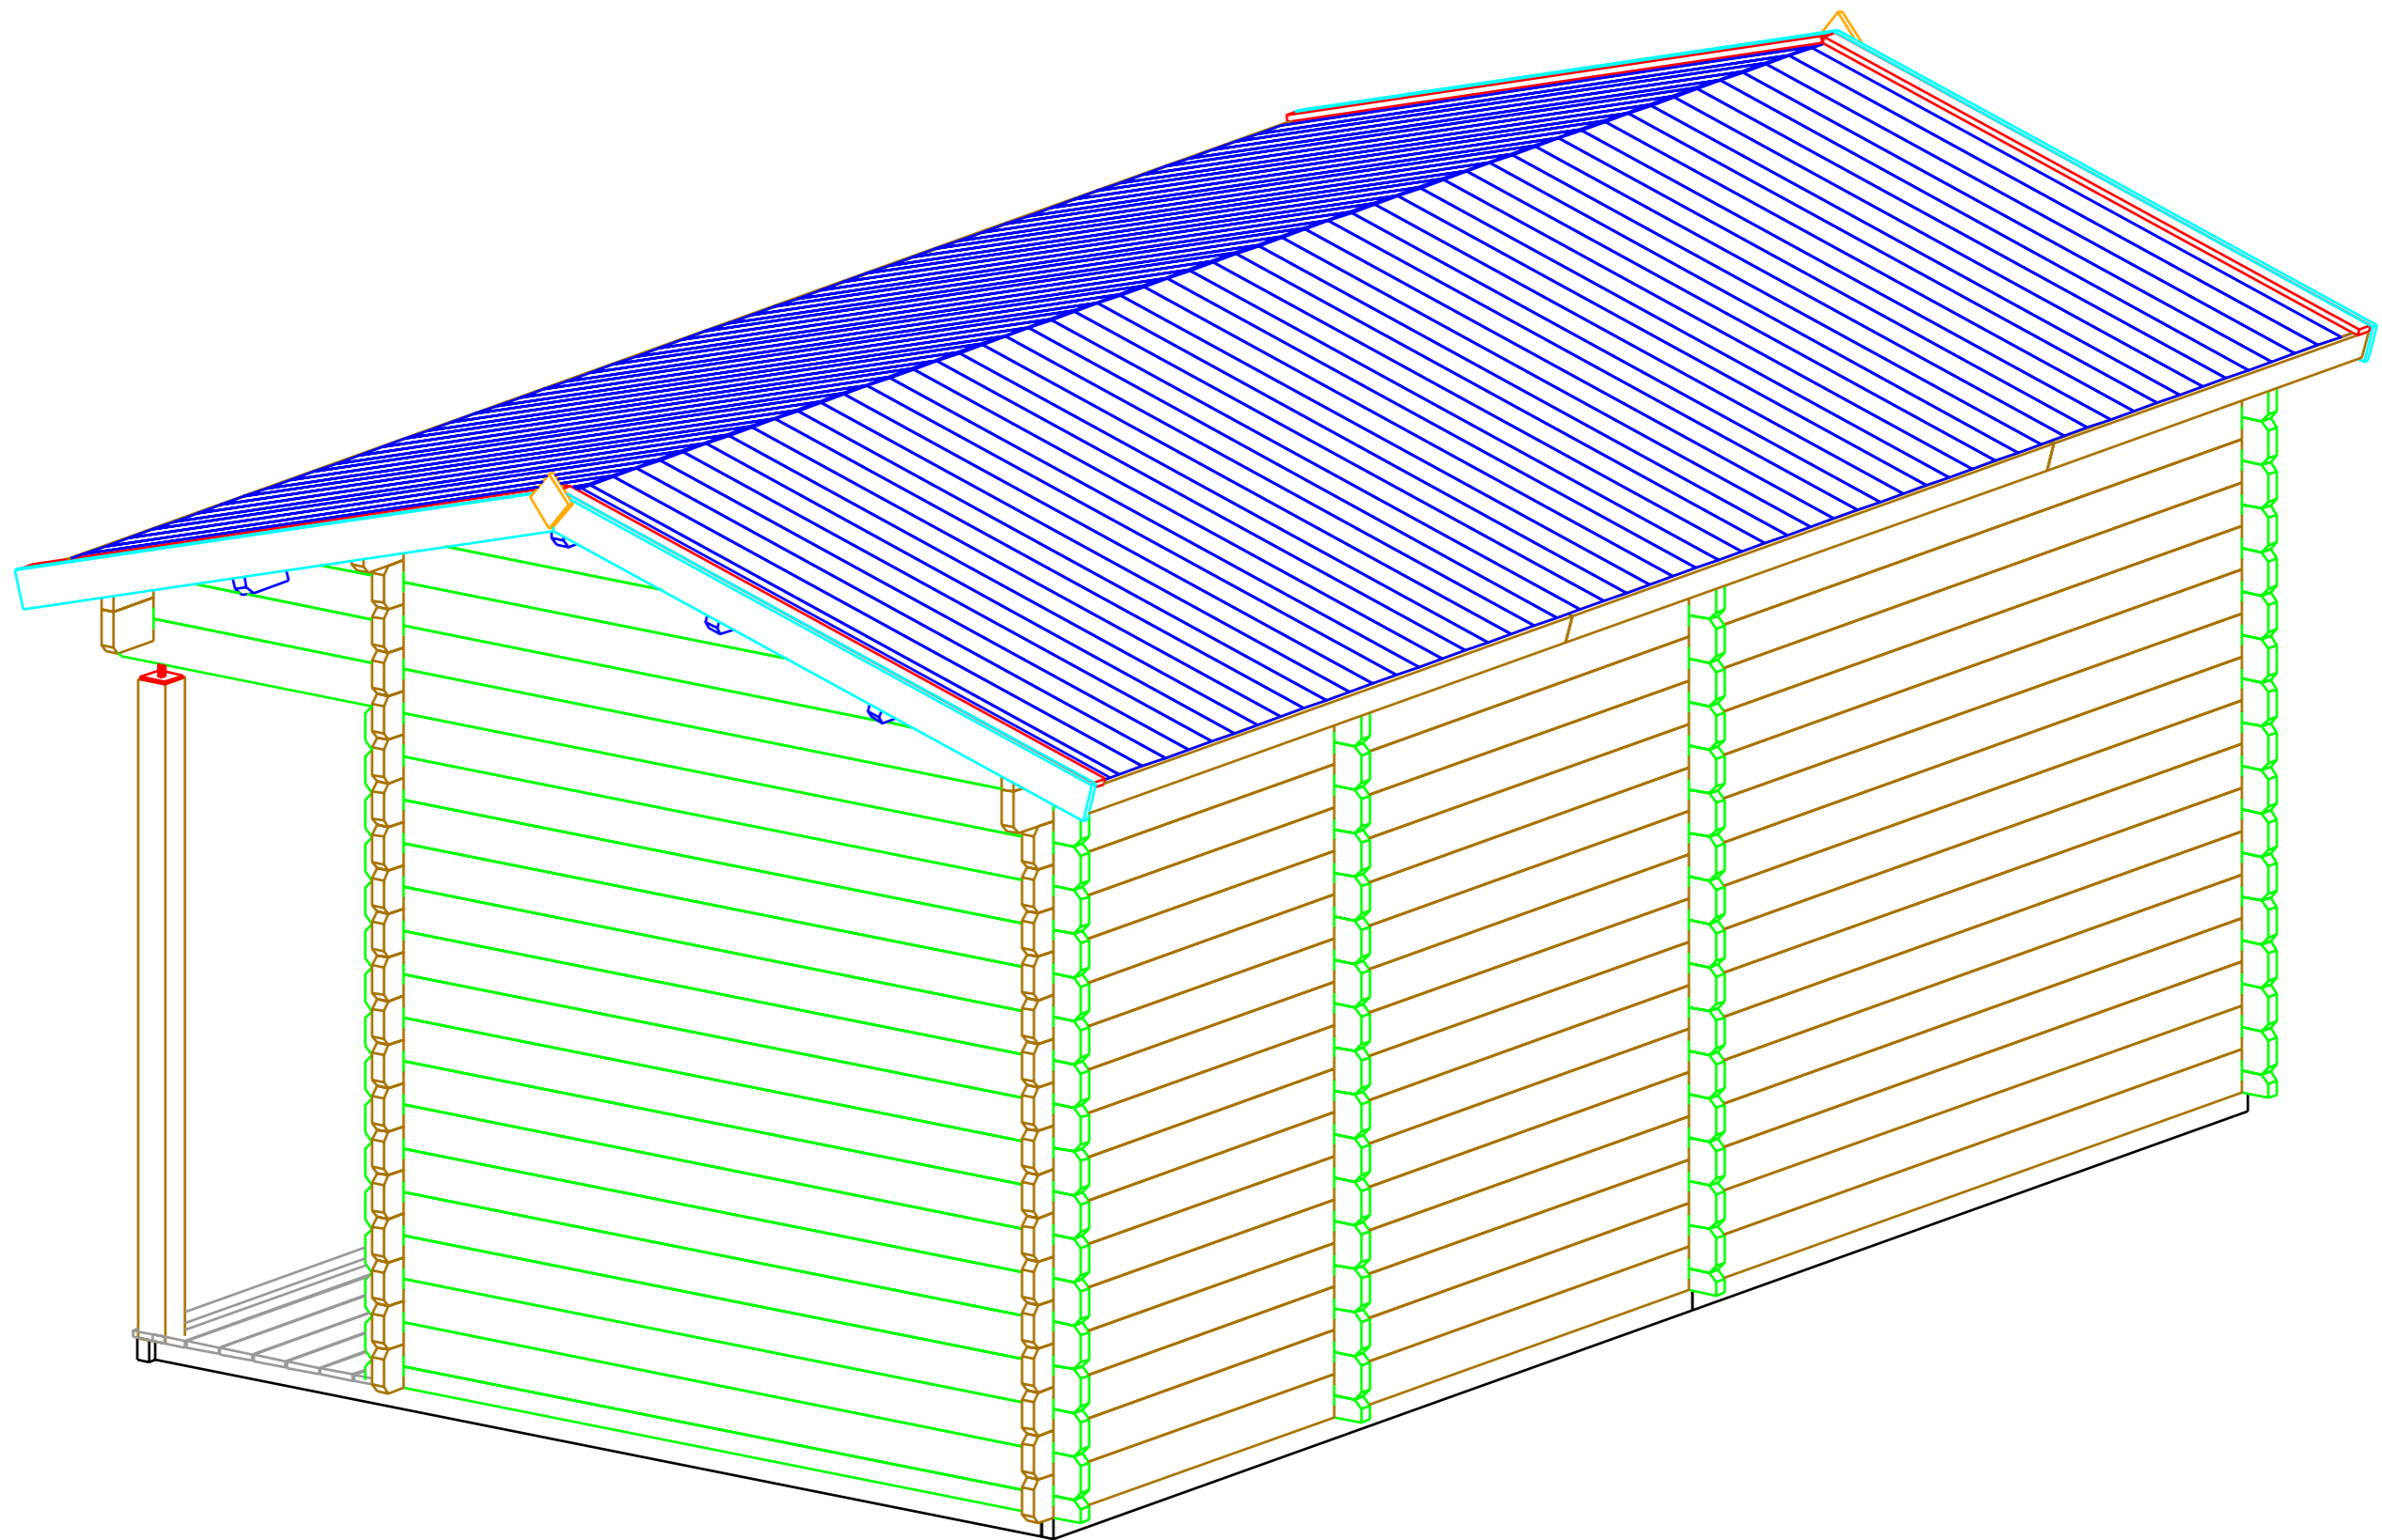

Nº	Anton 44	St.	Schnitl	Lange
1		1	100x100	2092mm
2		1	44x67,5	3600mm
3		2	44x67,5	2666mm
4		2	44x67,5	985mm
5		1	44x135	4748mm
6		8	44x135	4648mm
7		3+1	44x135	3600mm
8		18	44x135	3600mm
9		1	44x135	3600mm
12		1	44x135	3514mm
13		4	44x135	3414mm
14		1	44x135	3414mm
15		1	44x135	3392mm

Nº	Anton 44	St.	Schnitt	Länge
37		28	44x135	985mm
39		14	44x135	412mm
40		14	44x135	344mm
41		16	44x68	3302mm
42		1	44x68	3220mm
43		1	44x68	3187mm
44		2	44x68	2773mm
45	 	1	44x140	6370mm
46		1	44x140	6370mm
47		2	44x140	6370mm
48		1	44x140	3100mm
49		4	17x90	2400mm
50		2	17x90	1570mm

Nº	Anton 44	St.	Schnittl	Länge
51		112+1	20x115	2050mm
52		29+1	20x115	2708mm
53		21	20x115	1722mm
54		21	20x115	1352mm
55		8+1	20x120	3196mm
56		4	20x120	2090mm
57		2	20x18	2712mm
58		5	20x18	2378mm
59		1	20x18	1726mm
60		1	20x18	1356mm
61		1	20x18	890mm
62		2	20x18	798mm
63		1	20x18	663mm

№	Anton 44	St.	Schnitt	Länge
64		2	20x18	225mm
65		1	20x18	157mm
66		4	28x34	2400mm
67		2	28x34	1570mm
68		4	20x58	2075mm
69		2	120x120	120mm
	Дверь 1630x1958	1		
	Дверь 820x1958	2		
	Окно 625x945	1		
W-1		1		
W-2		1		