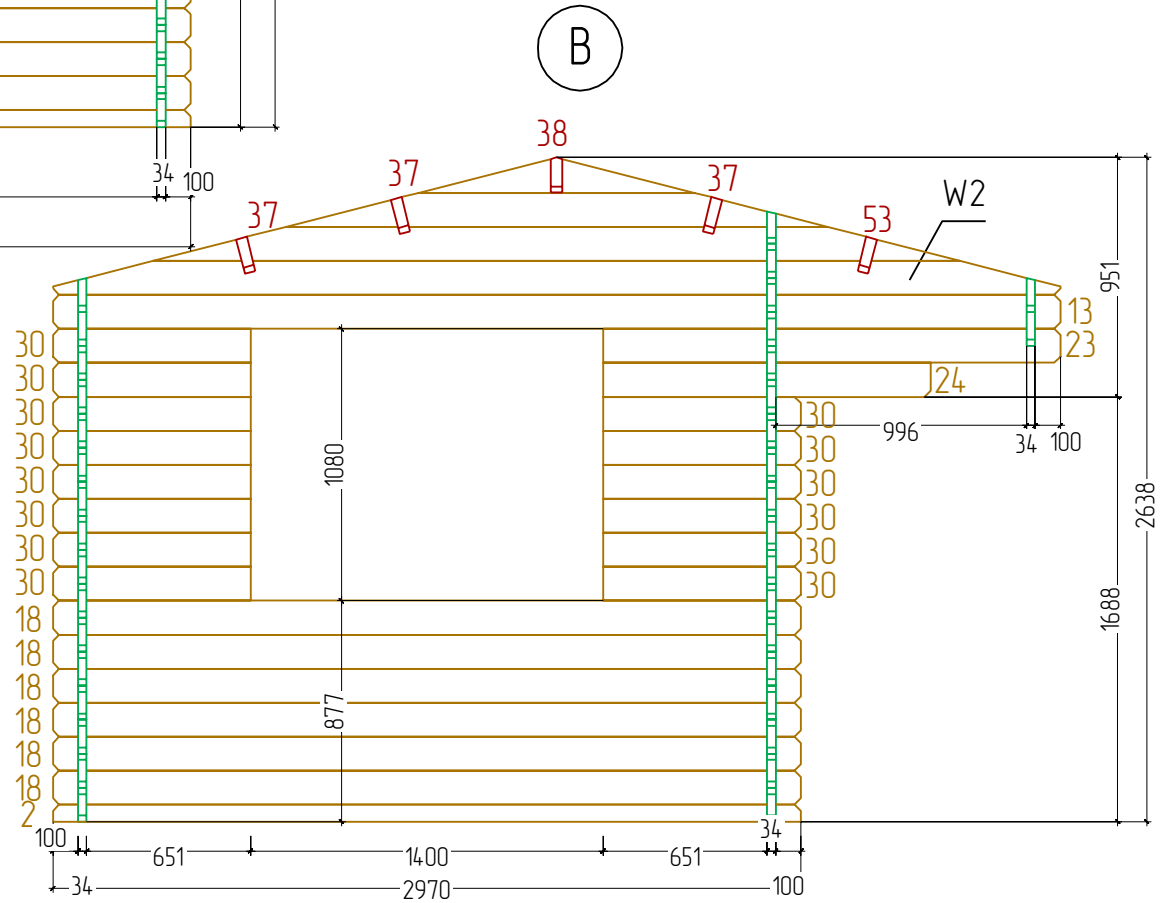

Gloria 34 5x5

F

B-B
M 1:5

Nº	Gloria 34 5x5	St.	Schnittl	Lange
1		1	34x67.5	4000mm
2		1	34x67.5	2970mm
3		1	34x67.5	1264mm
5		1	34x129	2216mm
6		1	34x135	5760mm
7		1	34x135	5760mm
8		1	34x135	5290mm
9		1	34x135	5290mm
10		14+1	34x135	5000mm
11		15	34x135	4000mm
13		1	34x135	4000mm
17		6	34x135	3018mm
18		6	34x135	2970mm

Nº	Gloria 34 5x5	St.	Schnitt	Länge
19		1	34x135	2216mm
20		2	34x135	2216mm
23		1	34x135	1815mm
24		1	34x135	1300mm
25		15	34x135	1264mm
29		16	34x135	809mm
30		14	34x135	785mm
31		28	34x135	293mm
32	Foundation Fundament Solve 	1	44x68	4790mm
33	Foundation Fundament Solve 	6	44x68	3702mm
34	Foundation Fundament Solve 	1	44x68	2808mm
35	Foundation Fundament Solve 	4	44x68	2672mm
36	Foundation Fundament Solve 	1	44x68	1982mm

N°	Gloria 34 5x5	St.	Schnitt	Länge
49	Floor edge trim Fu bleisten Plinthe plancher 	2	18x20	116mm
50	Roofing felt fillet Giebelabschlussbrett Latte de finition couverture 	4	18x58	2173mm
51	Roof edge reinforcement Traufleisten Tasseau 	4	28x34	2880mm
52	Diamond Rauite Diamant 	2	18x120	120mm
W1		1		
W2		1		
W3		1		
	Door Tur La porte 1958 x 1630 mm	1		
	Window Fenetre Fenster 1080 x 1400 mm	2		

Gloria 34 5x5

W1

Gloria 34 5x5
W2

Gloria 34 5x5

W3