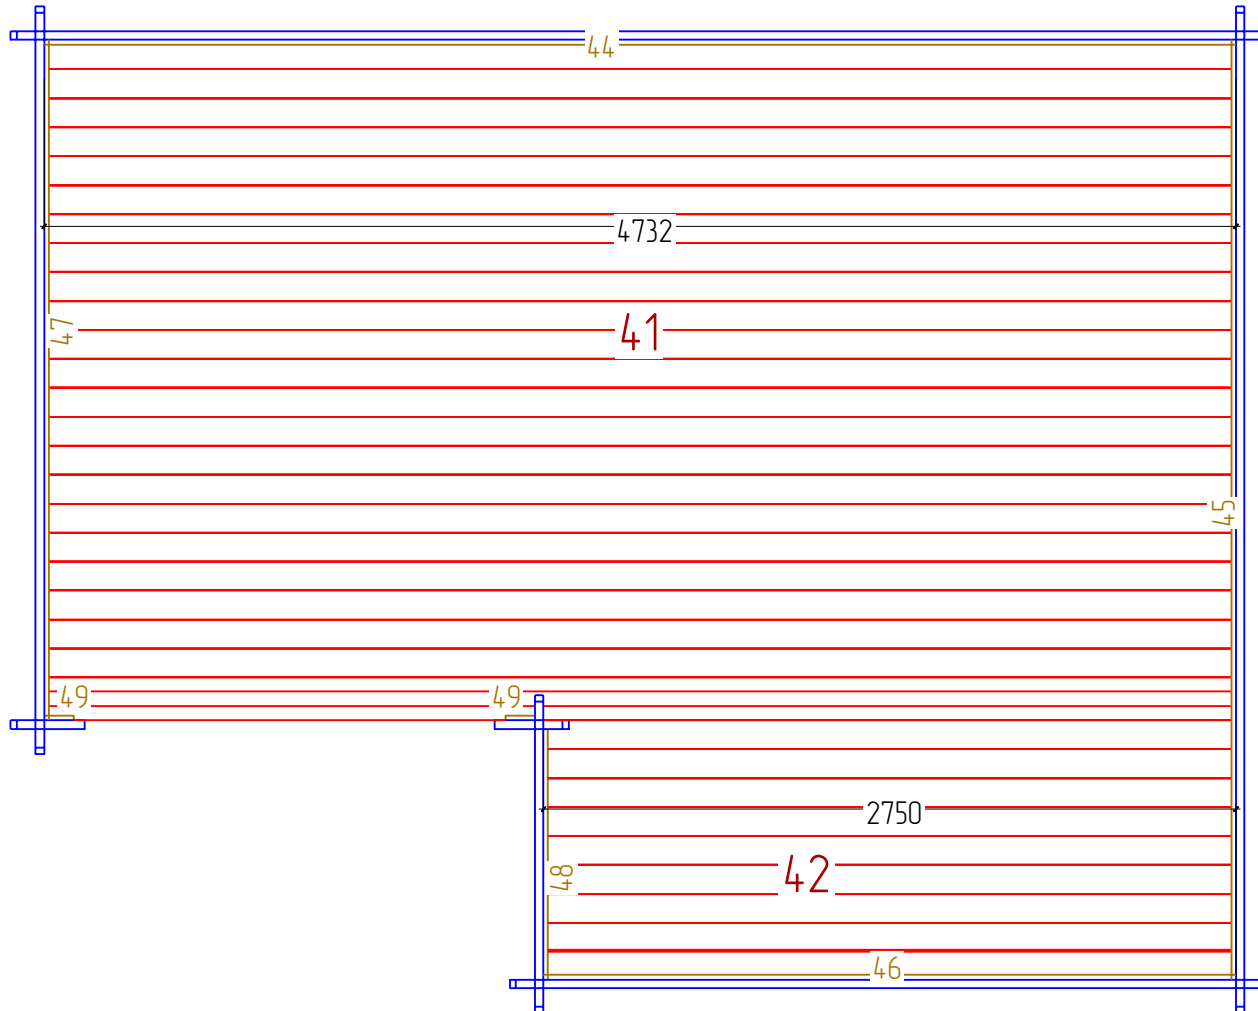

Gloria 34 5x5

F

B-B
M 1:5

Nº	Gloria 34 5x5	St.	Schnittl	Lange
1		1	34x67.5	4000mm
2		1	34x67.5	2970mm
3		1	34x67.5	1264mm
5		1	34x129	2216mm
6		1	34x135	5760mm
7		1	34x135	5760mm
8		1	34x135	5290mm
9		1	34x135	5290mm
10		14+1	34x135	5000mm
11		15	34x135	4000mm
13		1	34x135	4000mm
17		6	34x135	3018mm
18		6	34x135	2970mm

Nº	Gloria 34 5x5	St.	Schnitt	Länge
19		1	34x135	2216mm
20		2	34x135	2216mm
23		1	34x135	1815mm
24		1	34x135	1300mm
25		15	34x135	1264mm
29		16	34x135	809mm
30		14	34x135	785mm
31		28	34x135	293mm
32	Foundation Fundament Solve 	1	44x68	4790mm
33	Foundation Fundament Solve 	6	44x68	3702mm
34	Foundation Fundament Solve 	1	44x68	2808mm
35	Foundation Fundament Solve 	4	44x68	2672mm
36	Foundation Fundament Solve 	1	44x68	1982mm

N°	Gloria 34 5x5	St.	Schnitt	Länge
49	Floor edge trim Fu bleisten Plinthe plancher 	2	18x20	116mm
50	Roofing felt fillet Giebelabschlussbrett Latte de finition couverture 	4	18x58	2173mm
51	Roof edge reinforcement Traufleisten Tasseau 	4	28x34	2880mm
52	Diamond Rauite Diamant 	2	18x120	120mm
W1		1		
W2		1		
W3		1		
	Door Tur La porte 1958 x 1630 mm	1		
	Window Fenetre Fenster 1080 x 1400 mm	2		

Gloria 34 5x5

W1

Gloria 34 5x5
W2

Gloria 34 5x5

W3