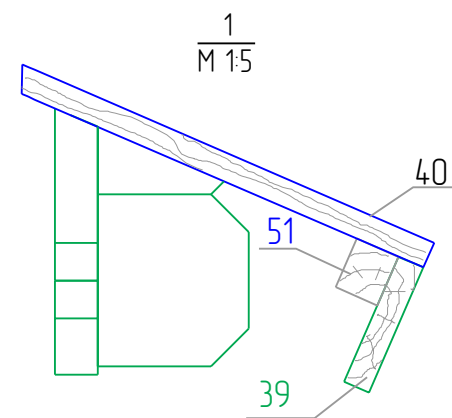

Gloria 34 5x5

F

B-B
M 1:5

Nº	Gloria 34 5x5	St.	Schnittl	Lange
1		1	34x67.5	4000mm
2		1	34x67.5	2970mm
3		1	34x67.5	1264mm
5		1	34x129	2216mm
6		1	34x135	5760mm
7		1	34x135	5760mm
8		1	34x135	5290mm
9		1	34x135	5290mm
10		14+1	34x135	5000mm
11		15	34x135	4000mm
13		1	34x135	4000mm
17		6	34x135	3018mm
18		6	34x135	2970mm

Nº	Gloria 34 5x5	St.	Schnitt	Länge
19		1	34x135	2216mm
20		2	34x135	2216mm
23		1	34x135	1815mm
24		1	34x135	1300mm
25		15	34x135	1264mm
29		16	34x135	809mm
30		14	34x135	785mm
31		28	34x135	293mm
32	Foundation Fundament Solve 	1	44x68	4790mm
33	Foundation Fundament Solve 	6	44x68	3702mm
34	Foundation Fundament Solve 	1	44x68	2808mm
35	Foundation Fundament Solve 	4	44x68	2672mm
36	Foundation Fundament Solve 	1	44x68	1982mm

N°	Gloria 34 5x5	St.	Schnitt	Länge
49	Floor edge trim Fu bleisten Plinthe plancher 	2	18x20	116mm
50	Roofing felt fillet Giebelabschlussbrett Latte de finition couverture 	4	18x58	2173mm
51	Roof edge reinforcement Traufleisten Tasseau 	4	28x34	2880mm
52	Diamond Rauite Diamant 	2	18x120	120mm
W1		1		
W2		1		
W3		1		
	Door Tur La porte 1958 x 1630 mm	1		
	Window Fenetre Fenster 1080 x 1400 mm	2		

Gloria 34 5x5

W1

Gloria 34 5x5
W2

Gloria 34 5x5

W3