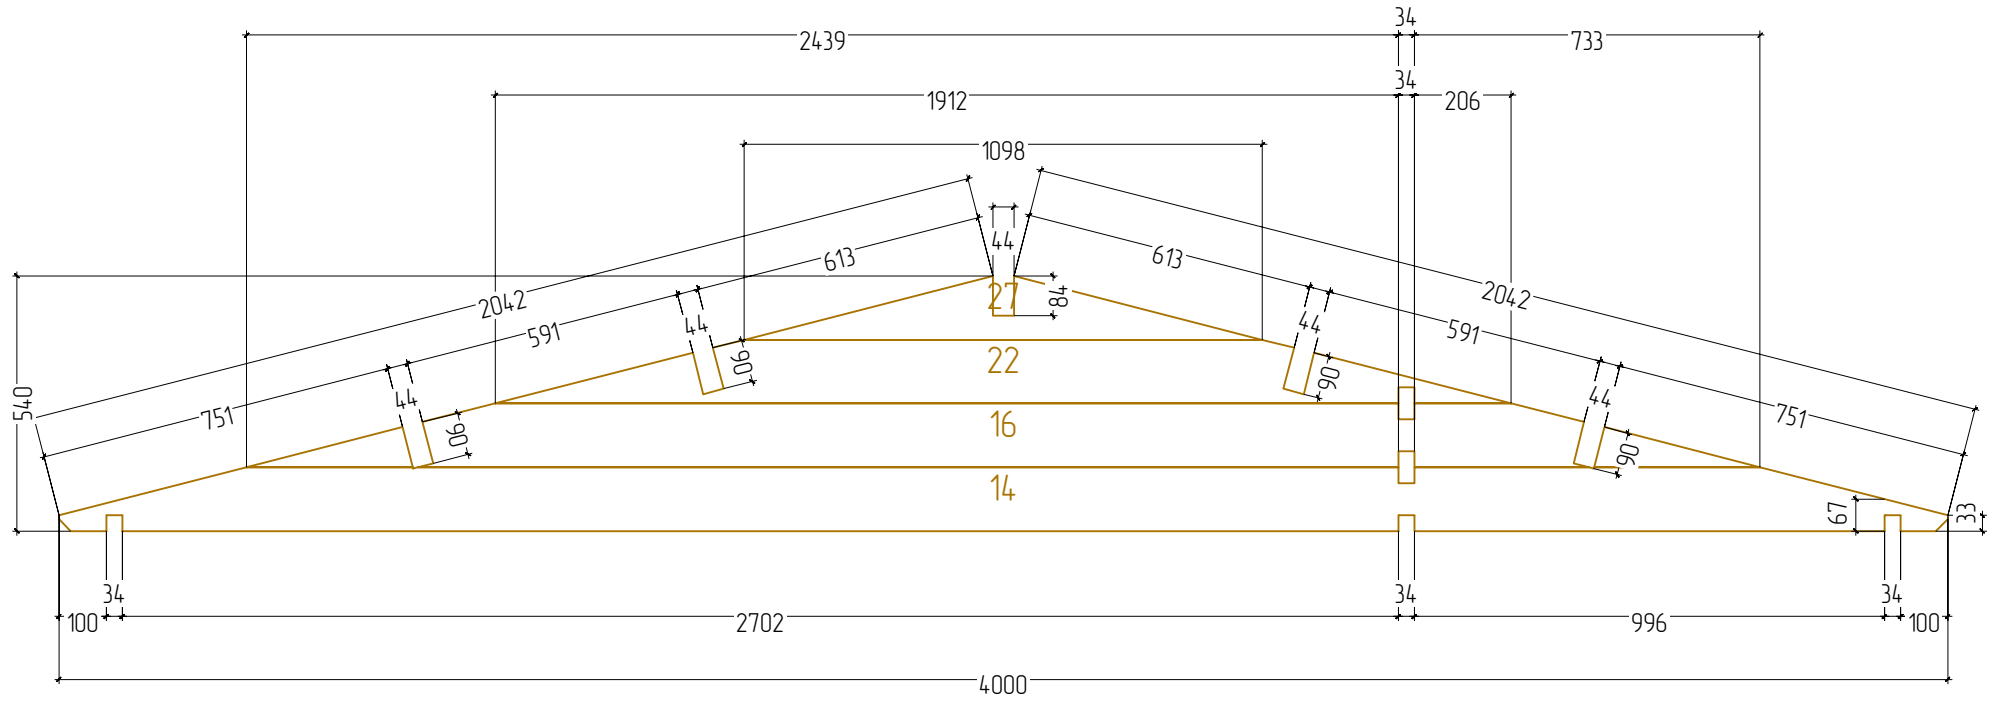

Gloria 34 5x5
W2