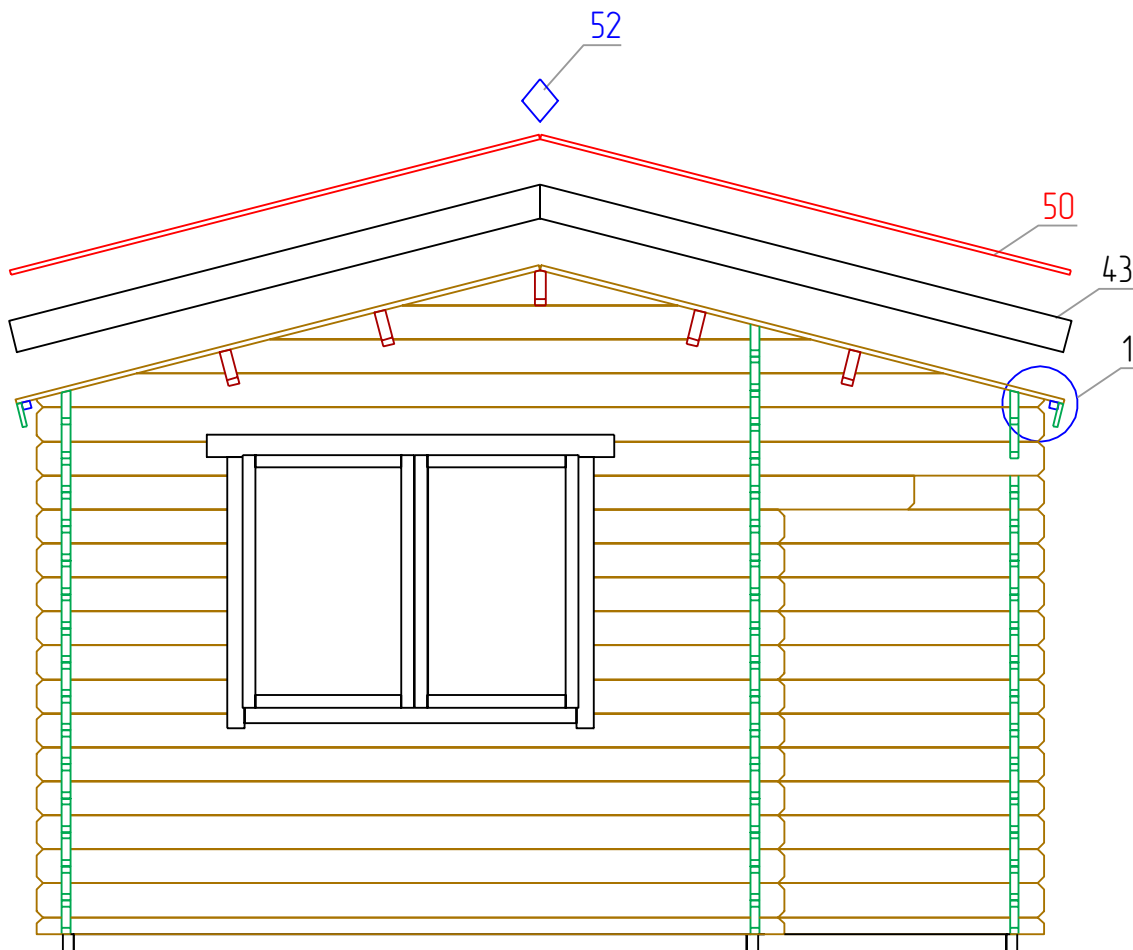

Gloria 34 5x5

F

B-B
M 1:5

Nº	Gloria 34 5x5	St.	Schnittl	Lange
1		1	34x67.5	4000mm
2		1	34x67.5	2970mm
3		1	34x67.5	1264mm
5		1	34x129	2216mm
6		1	34x135	5760mm
7		1	34x135	5760mm
8		1	34x135	5290mm
9		1	34x135	5290mm
10		14+1	34x135	5000mm
11		15	34x135	4000mm
13		1	34x135	4000mm
17		6	34x135	3018mm
18		6	34x135	2970mm

Nº	Gloria 34 5x5	St.	Schnitt	Länge
19		1	34x135	2216mm
20		2	34x135	2216mm
23		1	34x135	1815mm
24		1	34x135	1300mm
25		15	34x135	1264mm
29		16	34x135	809mm
30		14	34x135	785mm
31		28	34x135	293mm
32	Foundation Fundament Solve 	1	44x68	4790mm
33	Foundation Fundament Solve 	6	44x68	3702mm
34	Foundation Fundament Solve 	1	44x68	2808mm
35	Foundation Fundament Solve 	4	44x68	2672mm
36	Foundation Fundament Solve 	1	44x68	1982mm