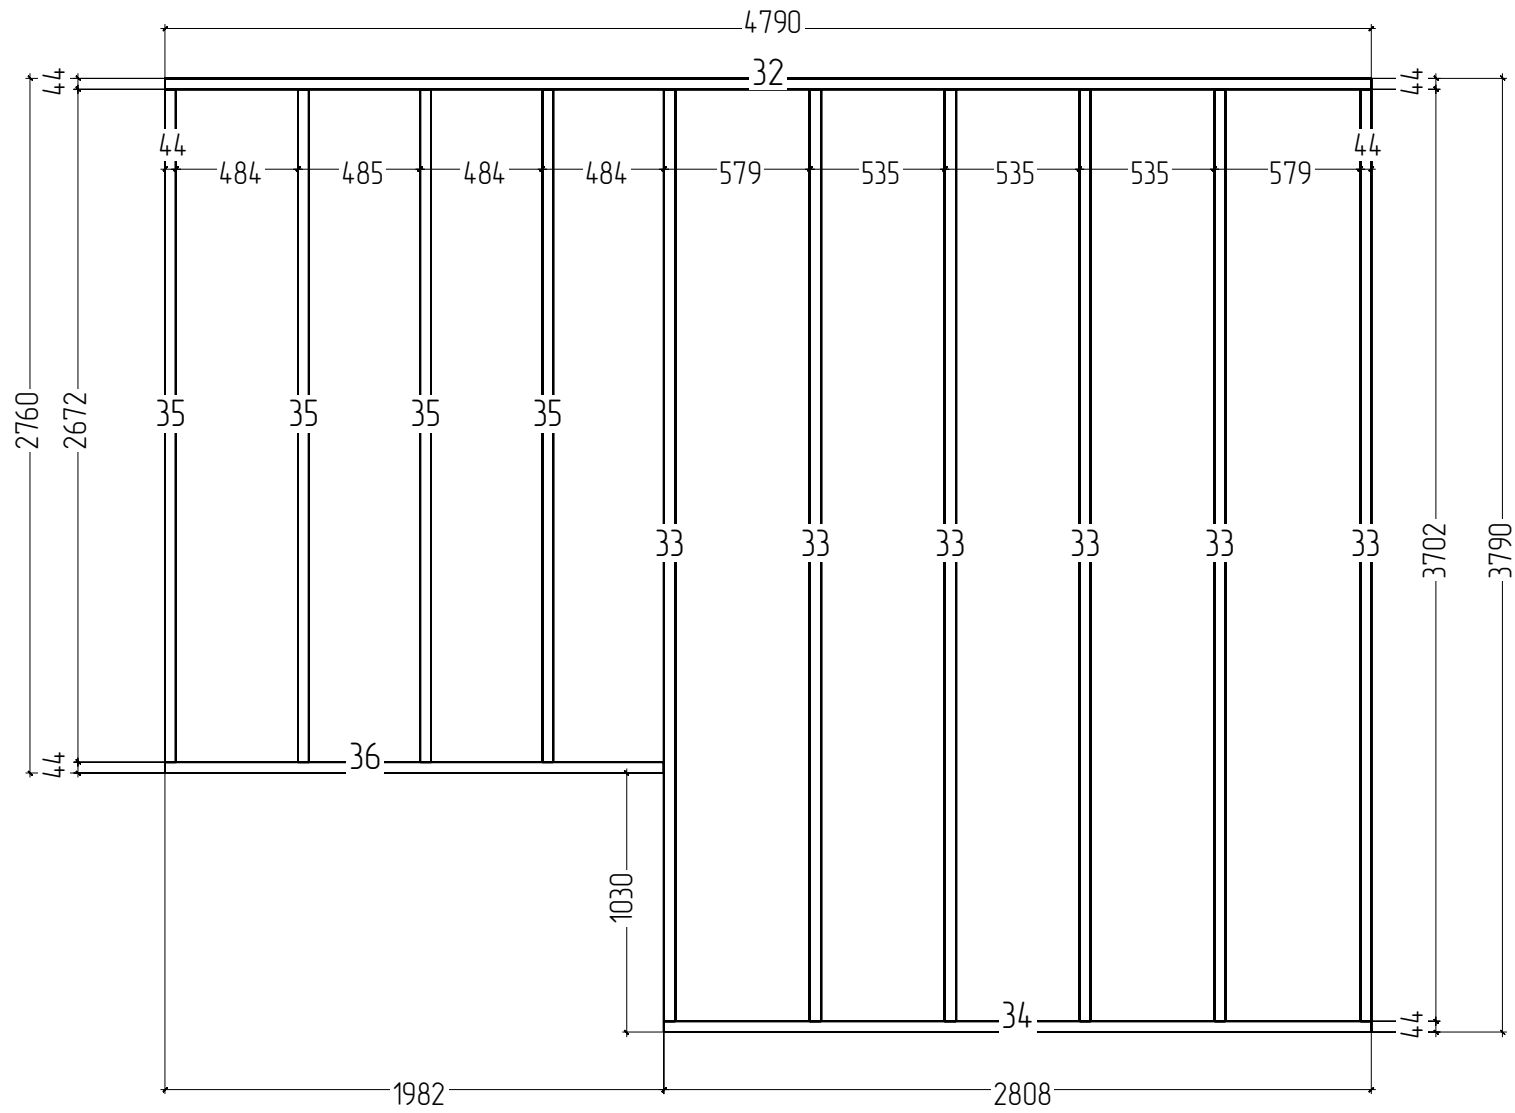

Gloria 34 5x5

F

B-B
M 1:5

Nº	Gloria 34 5x5	St.	Schnittl	Lange
1		1	34x67.5	4000mm
2		1	34x67.5	2970mm
3		1	34x67.5	1264mm
5		1	34x129	2216mm
6		1	34x135	5760mm
7		1	34x135	5760mm
8		1	34x135	5290mm
9		1	34x135	5290mm
10		14+1	34x135	5000mm
11		15	34x135	4000mm
13		1	34x135	4000mm
17		6	34x135	3018mm
18		6	34x135	2970mm

Nº	Gloria 34 5x5	St.	Schnitt	Länge
19		1	34x135	2216mm
20		2	34x135	2216mm
23		1	34x135	1815mm
24		1	34x135	1300mm
25		15	34x135	1264mm
29		16	34x135	809mm
30		14	34x135	785mm
31		28	34x135	293mm
32	Foundation Fundament Solve 	1	44x68	4790mm
33	Foundation Fundament Solve 	6	44x68	3702mm
34	Foundation Fundament Solve 	1	44x68	2808mm
35	Foundation Fundament Solve 	4	44x68	2672mm
36	Foundation Fundament Solve 	1	44x68	1982mm

N°	Gloria 34 5x5	St.	Schnitt	Länge
49	Floor edge trim Fu bleisten Plinthe plancher 	2	18x20	116mm
50	Roofing felt fillet Giebelabschlussbrett Latte de finition couverture 	4	18x58	2173mm
51	Roof edge reinforcement Traufleisten Tasseau 	4	28x34	2880mm
52	Diamond Rauite Diamant 	2	18x120	120mm
W1		1		
W2		1		
W3		1		
	Door Tur La porte 1958 x 1630 mm	1		
	Window Fenetre Fenster 1080 x 1400 mm	2		

Gloria 34 5x5

W1

Gloria 34 5x5
W2

Gloria 34 5x5

W3