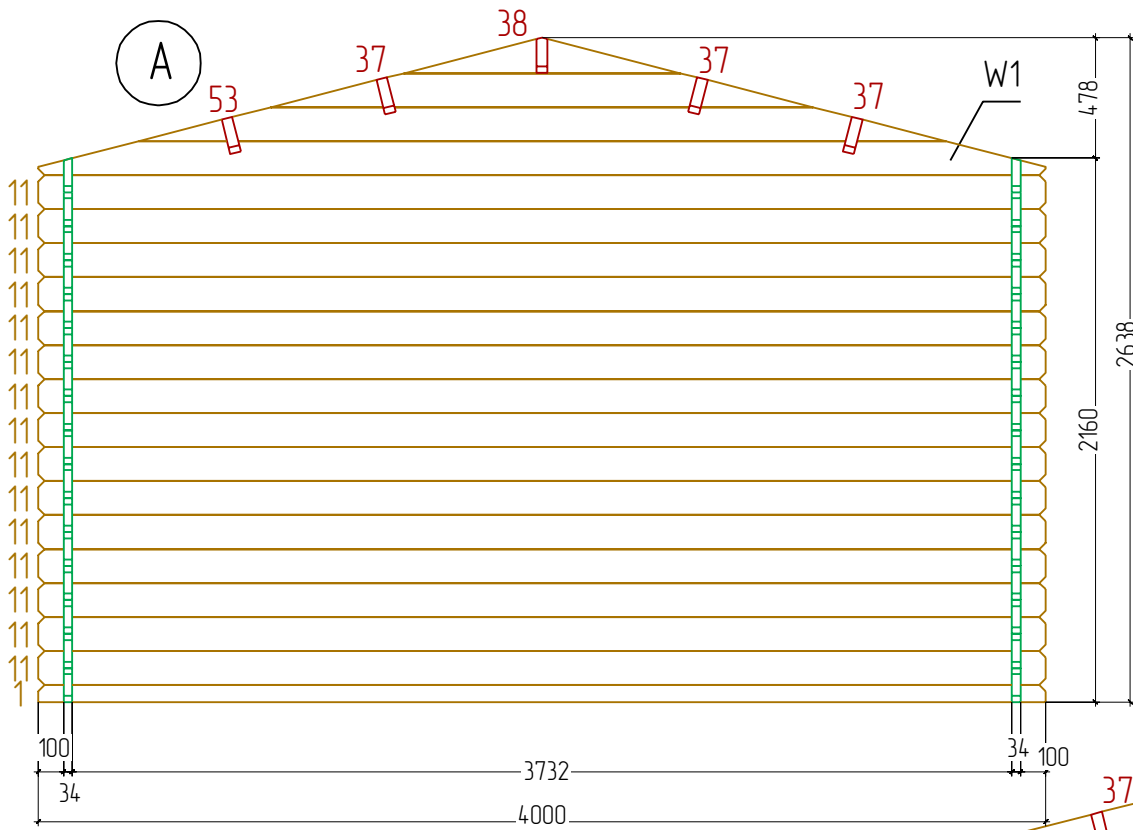

Gloria 34 5x5

F

B-B
M 1:5

Nº	Gloria 34 5x5	St.	Schnittl	Lange
1		1	34x67.5	4000mm
2		1	34x67.5	2970mm
3		1	34x67.5	1264mm
5		1	34x129	2216mm
6		1	34x135	5760mm
7		1	34x135	5760mm
8		1	34x135	5290mm
9		1	34x135	5290mm
10		14+1	34x135	5000mm
11		15	34x135	4000mm
13		1	34x135	4000mm
17		6	34x135	3018mm
18		6	34x135	2970mm

Nº	Gloria 34 5x5	St.	Schnitt	Länge
19		1	34x135	2216mm
20		2	34x135	2216mm
23		1	34x135	1815mm
24		1	34x135	1300mm
25		15	34x135	1264mm
29		16	34x135	809mm
30		14	34x135	785mm
31		28	34x135	293mm
32	Foundation Fundament Solve 	1	44x68	4790mm
33	Foundation Fundament Solve 	6	44x68	3702mm
34	Foundation Fundament Solve 	1	44x68	2808mm
35	Foundation Fundament Solve 	4	44x68	2672mm
36	Foundation Fundament Solve 	1	44x68	1982mm

N°	Gloria 34 5x5	St.	Schnitt	Länge
49	Floor edge trim Fu bleisten Plinthe plancher 	2	18x20	116mm
50	Roofing felt fillet Giebelabschlussbrett Latte de finition couverture 	4	18x58	2173mm
51	Roof edge reinforcement Traufleisten Tasseau 	4	28x34	2880mm
52	Diamond Rauite Diamant 	2	18x120	120mm
W1		1		
W2		1		
W3		1		
	Door Tur La porte 1958 x 1630 mm	1		
	Window Fenetre Fenster 1080 x 1400 mm	2		

Gloria 34 5x5

W1

Gloria 34 5x5
W2

Gloria 34 5x5

W3