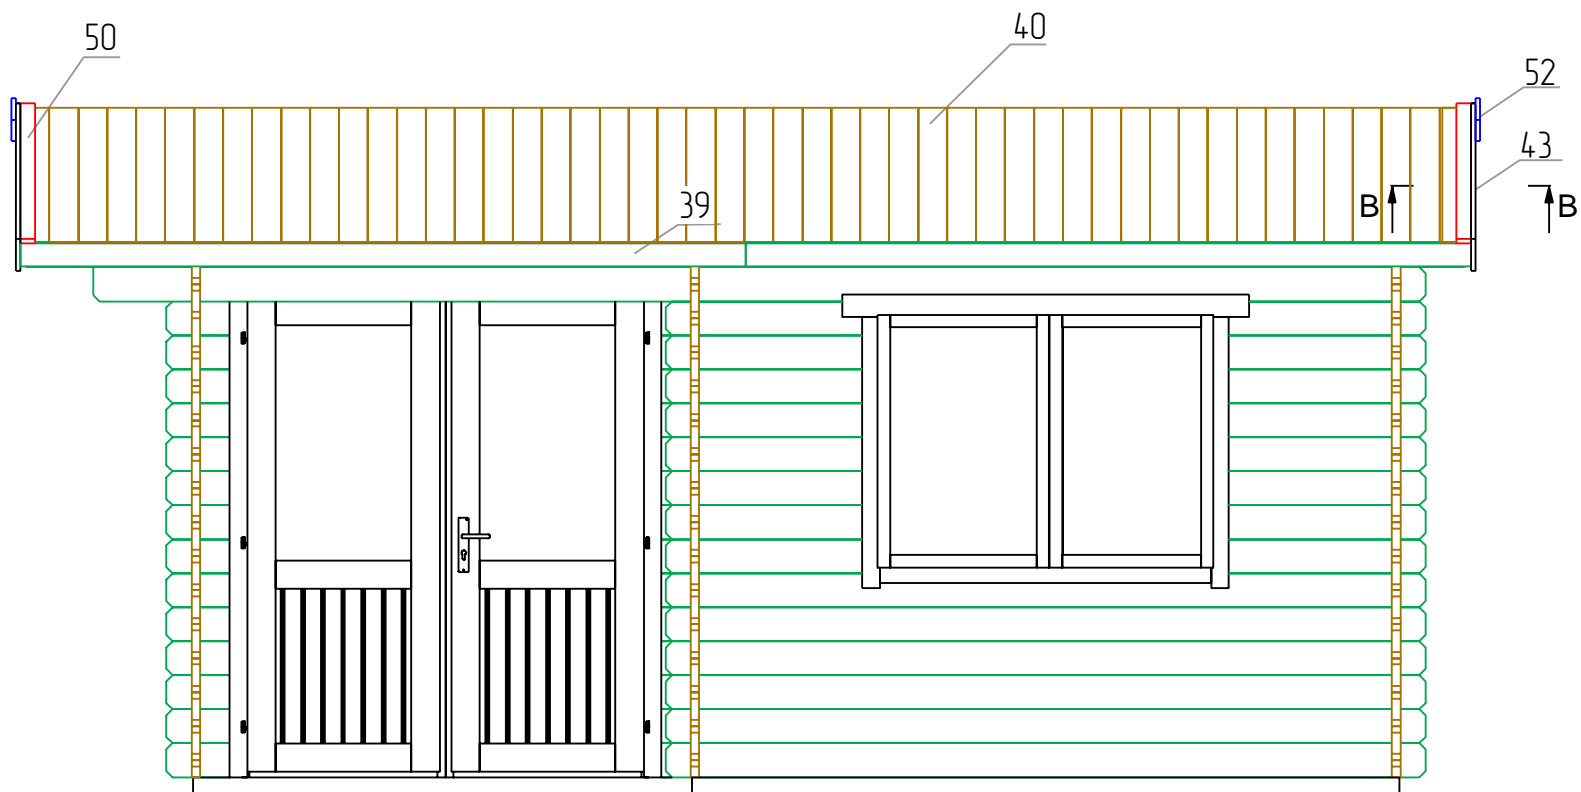

Gloria 34 5x5

F

B-B
M 1:5

Nº	Gloria 34 5x5	St.	Schnittl	Lange
1		1	34x67.5	4000mm
2		1	34x67.5	2970mm
3		1	34x67.5	1264mm
5		1	34x129	2216mm
6		1	34x135	5760mm
7		1	34x135	5760mm
8		1	34x135	5290mm
9		1	34x135	5290mm
10		14+1	34x135	5000mm
11		15	34x135	4000mm
13		1	34x135	4000mm
17		6	34x135	3018mm
18		6	34x135	2970mm

Nº	Gloria 34 5x5	St.	Schnitt	Länge
19		1	34x135	2216mm
20		2	34x135	2216mm
23		1	34x135	1815mm
24		1	34x135	1300mm
25		15	34x135	1264mm
29		16	34x135	809mm
30		14	34x135	785mm
31		28	34x135	293mm
32	Foundation Fundament Solve 	1	44x68	4790mm
33	Foundation Fundament Solve 	6	44x68	3702mm
34	Foundation Fundament Solve 	1	44x68	2808mm
35	Foundation Fundament Solve 	4	44x68	2672mm
36	Foundation Fundament Solve 	1	44x68	1982mm

N°	Gloria 34 5x5	St.	Schnitt	Länge
49	Floor edge trim Fu bleisten Plinthe plancher 	2	18x20	116mm
50	Roofing felt fillet Giebelabschlussbrett Latte de finition couverture 	4	18x58	2173mm
51	Roof edge reinforcement Traufleisten Tasseau 	4	28x34	2880mm
52	Diamond Rauite Diamant 	2	18x120	120mm
W1		1		
W2		1		
W3		1		
	Door Tur La porte 1958 x 1630 mm	1		
	Window Fenetre Fenster 1080 x 1400 mm	2		

Gloria 34 5x5

W1

Gloria 34 5x5
W2

Gloria 34 5x5

W3