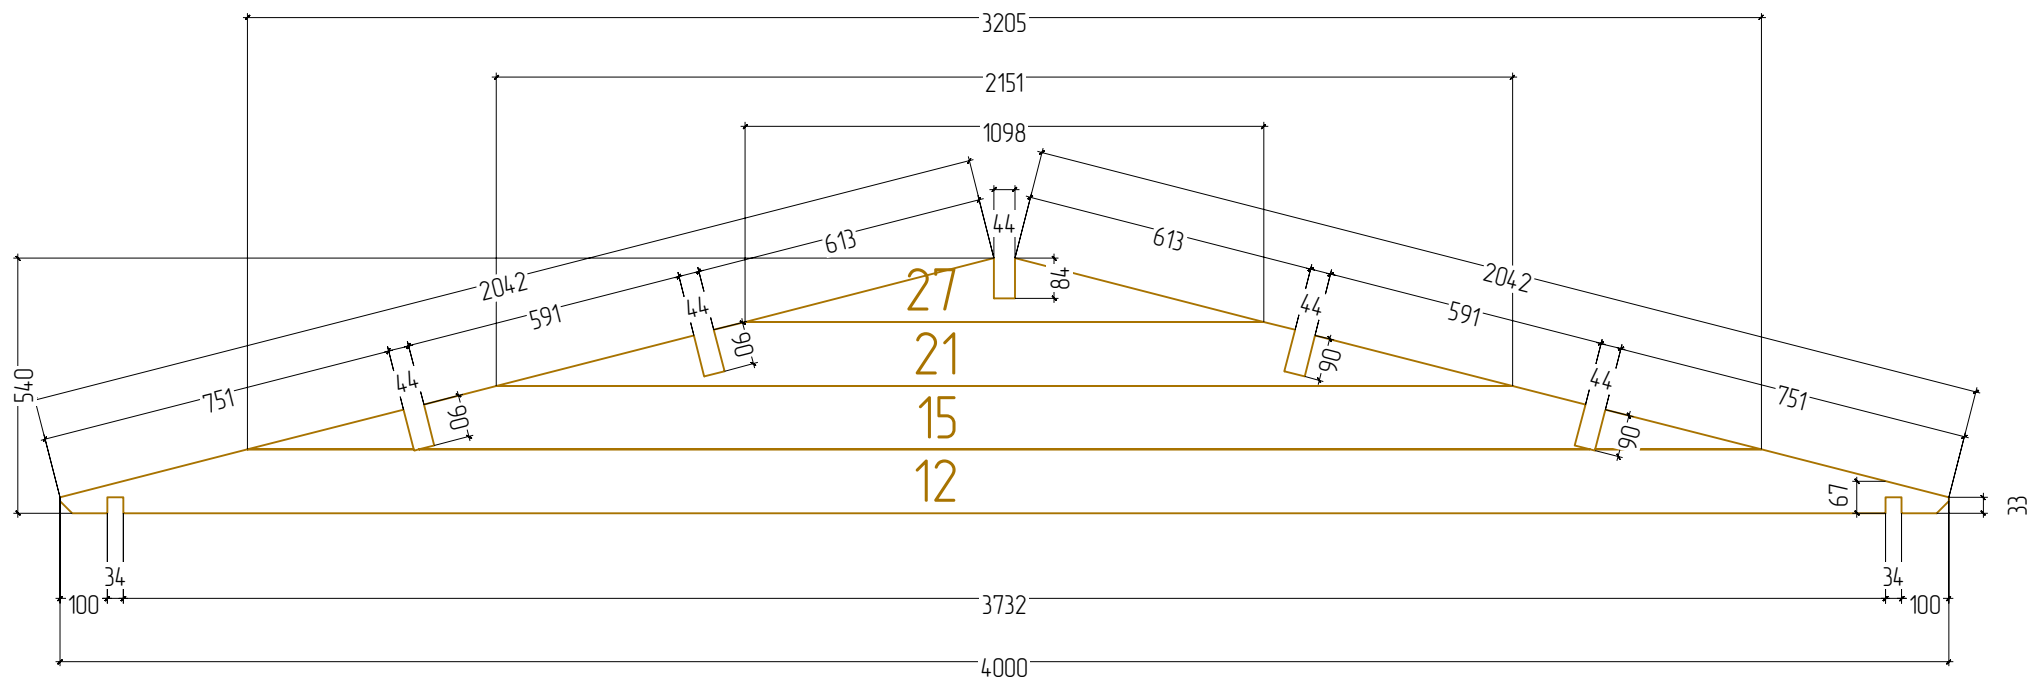

Gloria 34 5x5

F

B-B
M 1:5

Nº	Gloria 34 5x5	St.	Schnittl	Lange
1		1	34x67.5	4000mm
2		1	34x67.5	2970mm
3		1	34x67.5	1264mm
5		1	34x129	2216mm
6		1	34x135	5760mm
7		1	34x135	5760mm
8		1	34x135	5290mm
9		1	34x135	5290mm
10		14+1	34x135	5000mm
11		15	34x135	4000mm
13		1	34x135	4000mm
17		6	34x135	3018mm
18		6	34x135	2970mm

Nº	Gloria 34 5x5	St.	Schnitt	Länge
19		1	34x135	2216mm
20		2	34x135	2216mm
23		1	34x135	1815mm
24		1	34x135	1300mm
25		15	34x135	1264mm
29		16	34x135	809mm
30		14	34x135	785mm
31		28	34x135	293mm
32	Foundation Fundament Solve 	1	44x68	4790mm
33	Foundation Fundament Solve 	6	44x68	3702mm
34	Foundation Fundament Solve 	1	44x68	2808mm
35	Foundation Fundament Solve 	4	44x68	2672mm
36	Foundation Fundament Solve 	1	44x68	1982mm

N°	Gloria 34 5x5	St.	Schnitt	Länge
49	Floor edge trim Fu bleisten Plinthe plancher 	2	18x20	116mm
50	Roofing felt fillet Giebelabschlussbrett Latte de finition couverture 	4	18x58	2173mm
51	Roof edge reinforcement Traufleisten Tasseau 	4	28x34	2880mm
52	Diamond Rauite Diamant 	2	18x120	120mm
W1		1		
W2		1		
W3		1		
	Door Tur La porte 1958 x 1630 mm	1		
	Window Fenetre Fenster 1080 x 1400 mm	2		

Gloria 34 5x5

W1

Gloria 34 5x5
W2

Gloria 34 5x5

W3