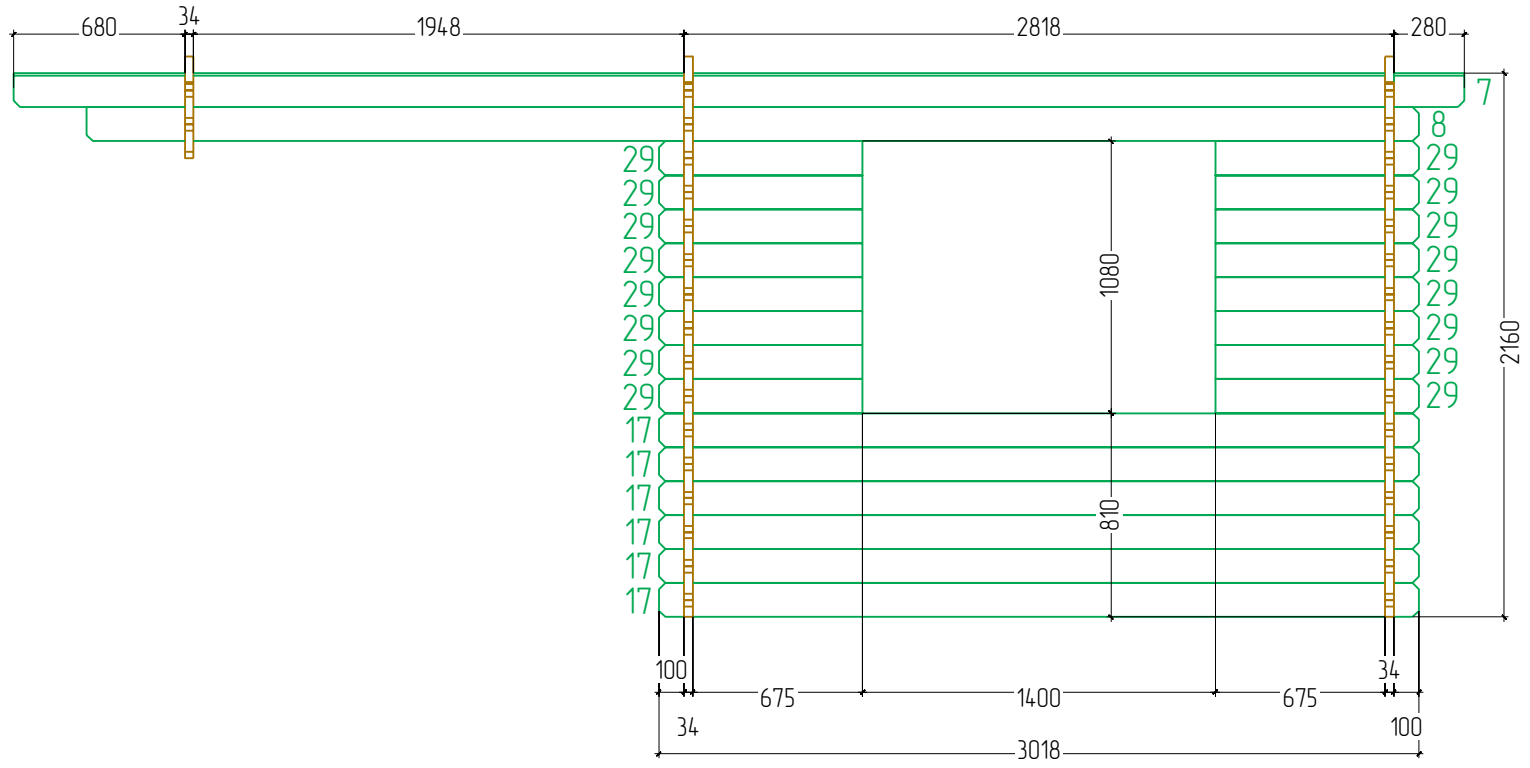

Gloria 34 5x5

F

B-B
M 1:5

Nº	Gloria 34 5x5	St.	Schnittl	Lange
1		1	34x67.5	4000mm
2		1	34x67.5	2970mm
3		1	34x67.5	1264mm
5		1	34x129	2216mm
6		1	34x135	5760mm
7		1	34x135	5760mm
8		1	34x135	5290mm
9		1	34x135	5290mm
10		14+1	34x135	5000mm
11		15	34x135	4000mm
13		1	34x135	4000mm
17		6	34x135	3018mm
18		6	34x135	2970mm

Nº	Gloria 34 5x5	St.	Schnitt	Länge
19		1	34x135	2216mm
20		2	34x135	2216mm
23		1	34x135	1815mm
24		1	34x135	1300mm
25		15	34x135	1264mm
29		16	34x135	809mm
30		14	34x135	785mm
31		28	34x135	293mm
32	Foundation Fundament Solve 	1	44x68	4790mm
33	Foundation Fundament Solve 	6	44x68	3702mm
34	Foundation Fundament Solve 	1	44x68	2808mm
35	Foundation Fundament Solve 	4	44x68	2672mm
36	Foundation Fundament Solve 	1	44x68	1982mm

N°	Gloria 34 5x5	St.	Schnitt	Länge
49	Floor edge trim Fu bleisten Plinthe plancher 	2	18x20	116mm
50	Roofing felt fillet Giebelabschlussbrett Latte de finition couverture 	4	18x58	2173mm
51	Roof edge reinforcement Traufleisten Tasseau 	4	28x34	2880mm
52	Diamond Rauite Diamant 	2	18x120	120mm
W1		1		
W2		1		
W3		1		
	Door Tur La porte 1958 x 1630 mm	1		
	Window Fenetre Fenster 1080 x 1400 mm	2		

Gloria 34 5x5

W1

Gloria 34 5x5
W2

Gloria 34 5x5

W3