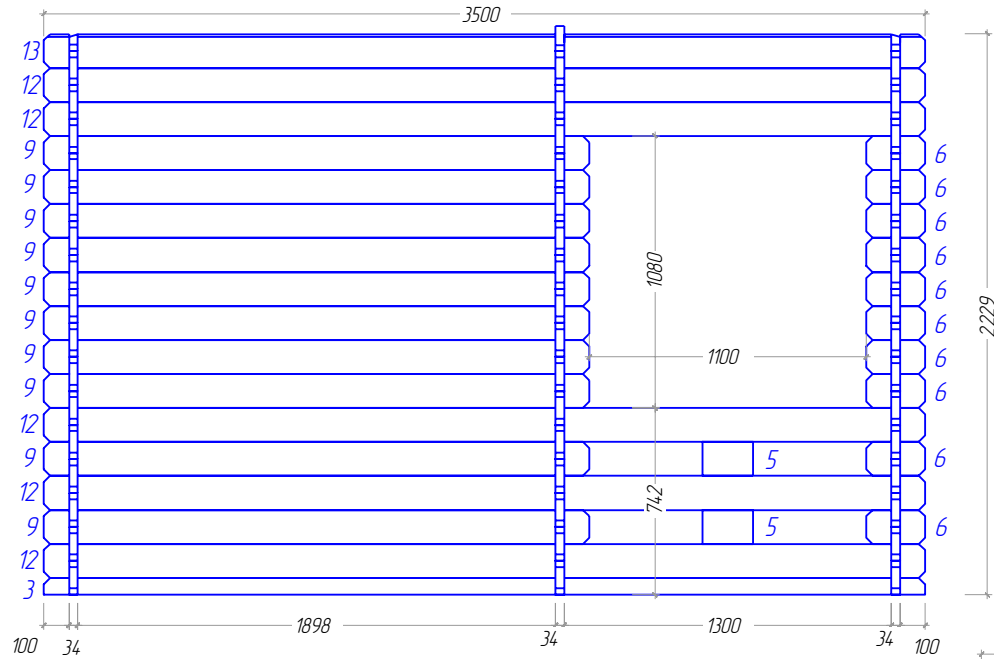

Sofia 34 3,5x3,5

Sofia 34 3,5x3,5

Sofia 34 3,5x3,5

A

B

Sofia 34 3,5x3,5

(C)

(E)

1	Sofia 34		Êtë.	Ñå÷áí. Äèèá (mm)	Äèèá (mm)
1			1	34	67.53500mm
2			2	34	67.53500mm
3			1	34	67.53500mm
4			1	34	100.233mm
5			10	34	135.200mm
6			26	34	135.234mm
7			40	34	135.500mm
8			8	34	135.1300mm
9			10	34	135.2166mm
10			23+1	34	135.3500mm
11			1	34	135.3500mm
12			5	34	135.3500mm
13			1	34	135.3500mm

1	Sofia 34	Êîë.	Ñå-åí. Äëëíà (mm)
14		2	44õ6885mm
15		6	44õ683202mm
16		2	44õ683290mm
17		4	44õ1301063mm
18		4	44õ1301063mm
19		4	44õ1302060mm
20	 	2	44õ1402839mm
21	 	2	44õ1402862mm

1	<i>Sofia 34</i>		Êië.	Ñå÷ái. Äëèá (mm)	Äëèá (mm)
22			16	18ö71	1592mm
23			16	18ö71	1926mm
24			4	20ö90	170mm
25			4	20ö115	389mm
26			4	20ö115	608mm
27			4	20ö115	826mm
28			4	20ö115	1045mm
29			4	20ö115	1264mm
30			4	20ö115	1483mm
31			4	20ö115	1701mm
32			4	20ö115	1920mm
33			4	20ö115	2139mm
34			4	20ö115	2358mm

1	<i>Sofia 34</i>	Êîë.	Ñå÷åí. (mm)	Äëëíå (mm)
48		2	18õ58	818mm
49		1	18õ58	1100mm
50		1	18õ58	2500mm
51		2	18õ20	1166mm
52		1	18õ20	1300mm
53		1	18õ20	1898mm
54		2	18õ20	3232mm
55		32	28õ34	125mm

Nº 20 2 мм 44x140 2839mm