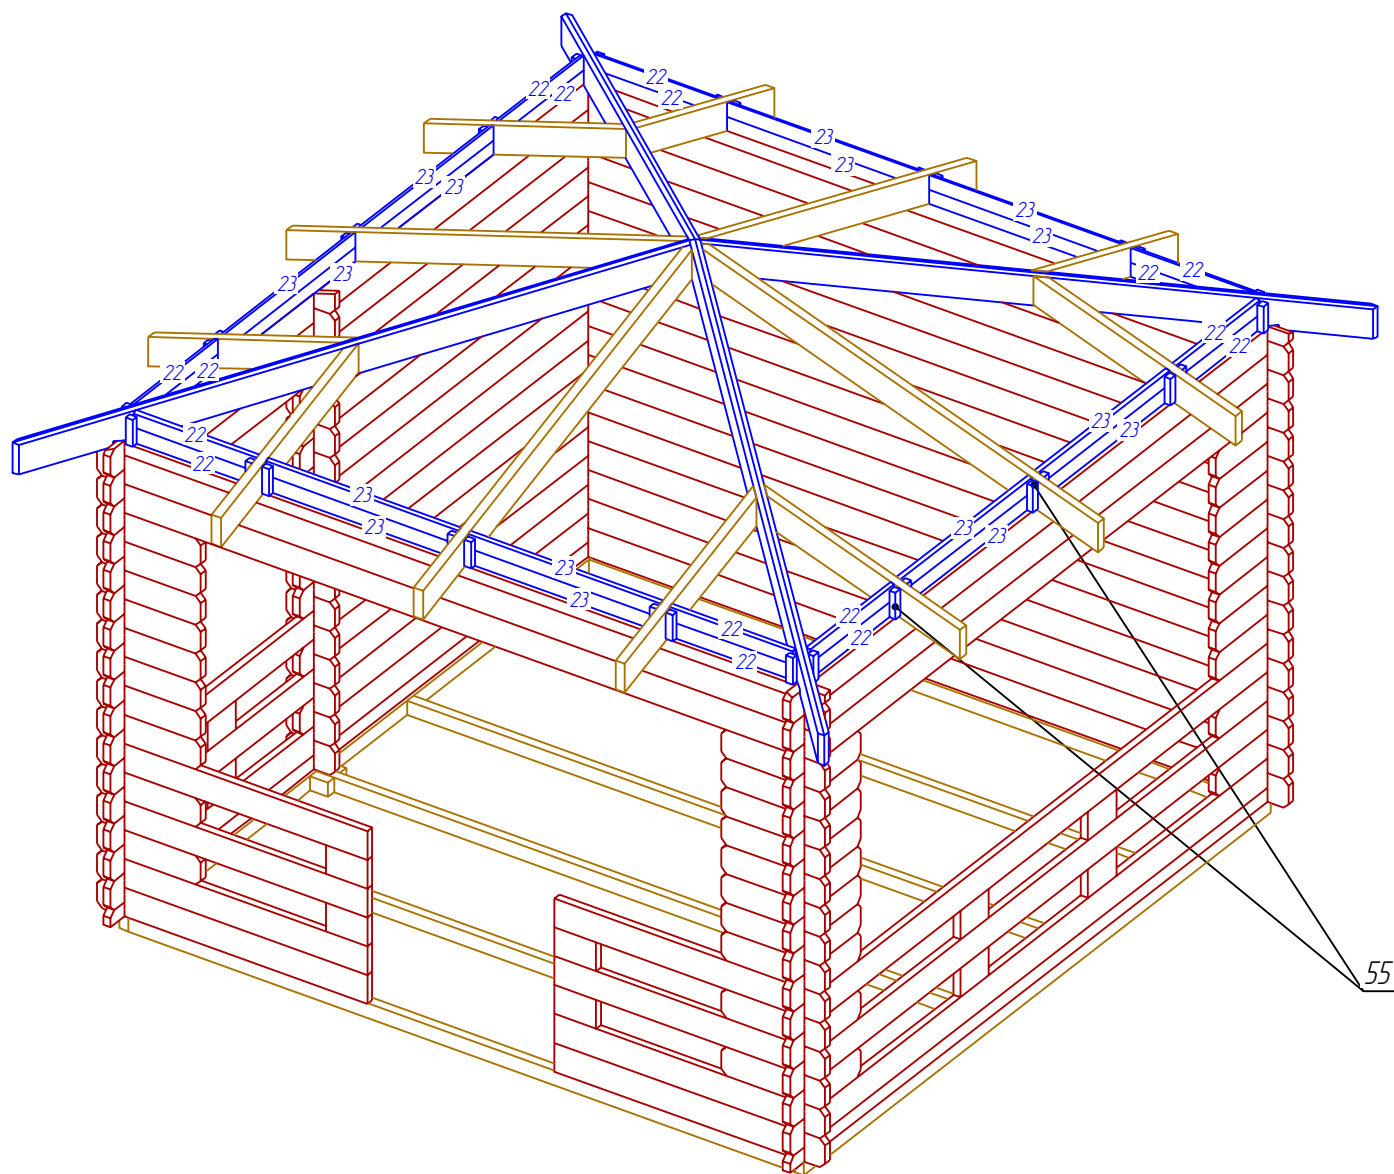

Sofia 34 3,5x3,5

Sofia 34 3,5x3,5

Sofia 34 3,5x3,5

Sofia 34 3,5x3,5

(C)

(E)

(D)

Sofia 34 3,5x3,5

Sofia 34 3,5x3,5

A-A
M 1:10

Sofia 34 3,5x3,5

Sofia 34 3,5x3,5

N ^o	Sofia 34	Počet	V řezu (mm)	Délka (mm)
1		1	34x67.5	3500mm
2		2	34x67.5	3500mm
3		1	34x67.5	3500mm
4		1	34x100	233mm
5		10	34x135	200mm
6		26	34x135	234mm
7		40	34x135	500mm
8		8	34x135	1300mm
9		10	34x135	2166mm
10		23+1	34x135	3500mm
11		1	34x135	3500mm
12		5	34x135	3500mm
13		1	34x135	3500mm

N ^o	Sofia 34	Počet	V řezu (mm)	Délka (mm)
14	□	2	44x68	85mm
15		6	44x68	3202mm
16		2	44x68	3290mm
17		4	44x130	1063mm
18		4	44x130	1063mm
19		4	44x130	2060mm
20	 	2	44x140	2839mm
21	 	2	44x140	2862mm

N ^o	<i>Sofia 34</i>	Počet	V řezu (mm)	Délka (mm)
48		2	18x58	818mm
49		1	18x58	1100mm
50		1	18x58	2500mm
51		2	18x20	1166mm
52		1	18x20	1300mm
53		1	18x20	1898mm
54		2	18x20	3232mm
55		32	28x34	125mm