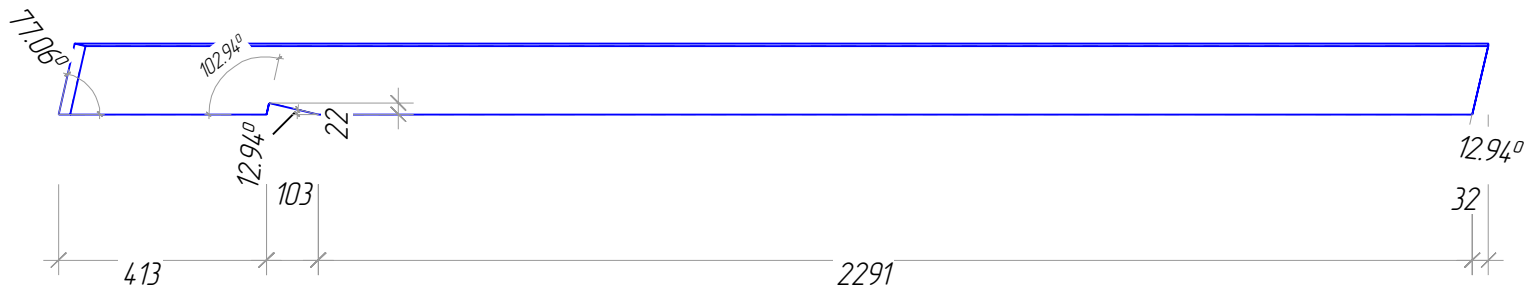

Nº 20 2 мм 44x140 2839mm