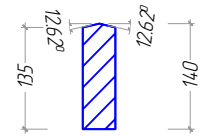

Nº 20 2 мм 44x140 2839mm