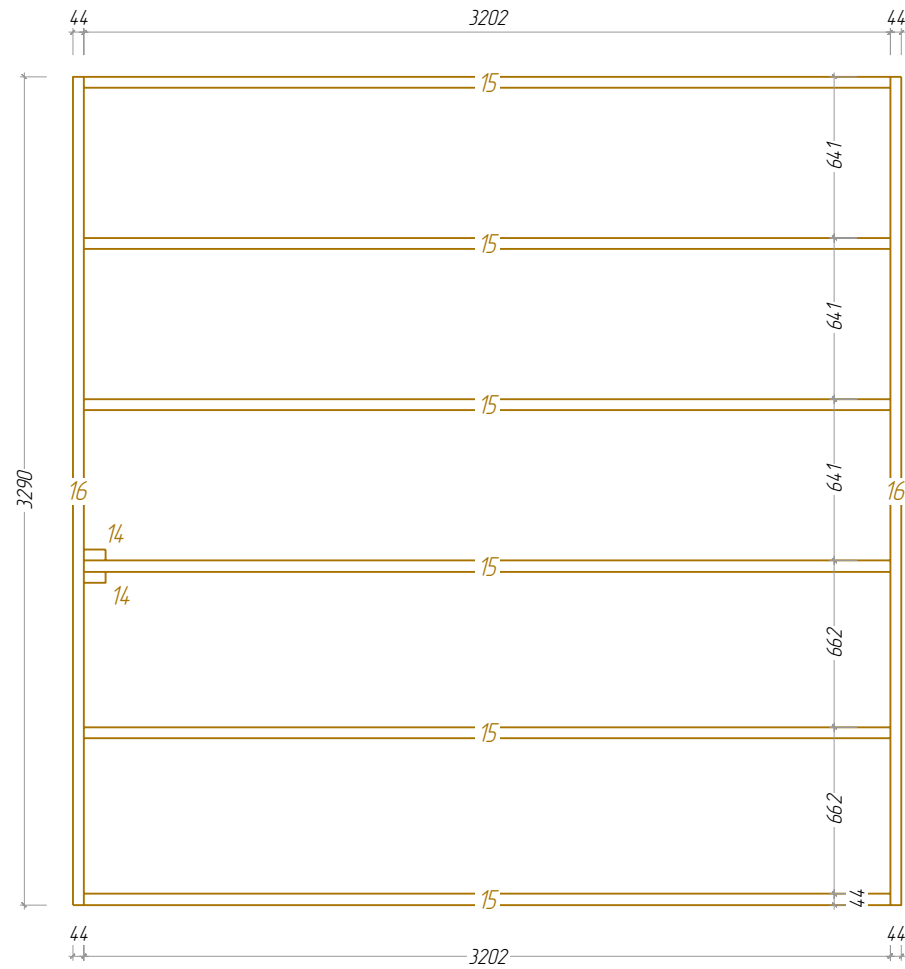

Sofia 34 3,5x3,5

A-A
M 1:10

Sofia 34 3,5x3,5

Sofia 34 3,5x3,5

N ^o	Sofia 34	Počet	V řezu (mm)	Délka (mm)
1		1	34x67.5	3500mm
2		2	34x67.5	3500mm
3		1	34x67.5	3500mm
4		1	34x100	233mm
5		10	34x135	200mm
6		26	34x135	234mm
7		40	34x135	500mm
8		8	34x135	1300mm
9		10	34x135	2166mm
10		23+1	34x135	3500mm
11		1	34x135	3500mm
12		5	34x135	3500mm
13		1	34x135	3500mm

№	Sofia 34	Počet	V řezu (mm)	Délka (mm)
22		16	18x71	592mm
23		16	18x71	926mm
24		4	20x90	170mm
25		4	20x115	389mm
26		4	20x115	608mm
27		4	20x115	826mm
28		4	20x115	1045mm
29		4	20x115	1264mm
30		4	20x115	1483mm
31		4	20x115	1701mm
32		4	20x115	1920mm
33		4	20x115	2139mm
34		4	20x115	2358mm

Nº	Sofia 34	Počet	(mm)	Délka (mm)
35		4	20x115	2576mm
36		4	20x115	2795mm
37		4	20x115	3014mm
38		4	20x115	3233mm
39		4	20x115	3451mm
40		4	20x115	3670mm
41		4	20x115	3889mm
42		21	20x115	1315mm
43		8+1	20x115	1346mm
44		29+1	20x115	1913mm
45		4	18x95	3901mm
46		4	18x95	3937mm
47		2	18x58	798mm

N ^o	<i>Sofia 34</i>	Počet	V řezu (mm)	Délka (mm)
48		2	18x58	818mm
49		1	18x58	1100mm
50		1	18x58	2500mm
51		2	18x20	1166mm
52		1	18x20	1300mm
53		1	18x20	1898mm
54		2	18x20	3232mm
55		32	28x34	125mm