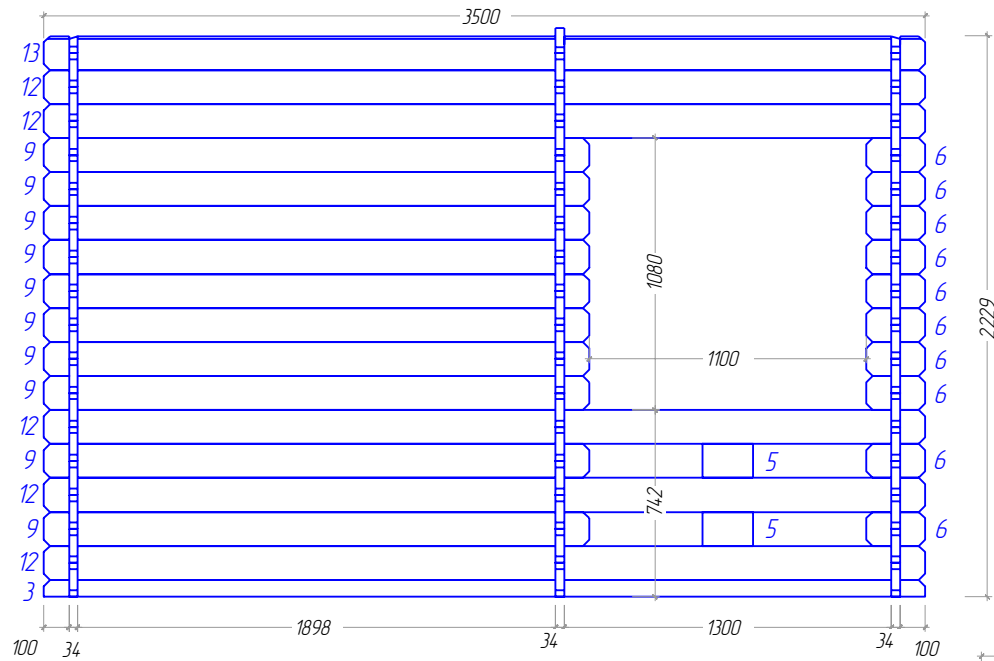

Sofia 34 3,5x3,5

(C)