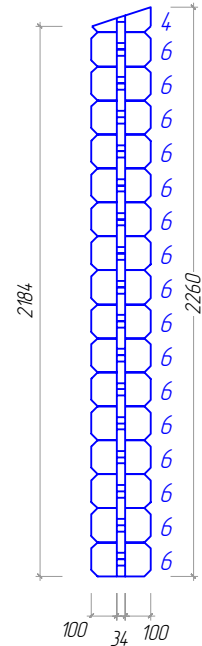

Sofia 34 3,5x3,5

(C)

(E)

(D)