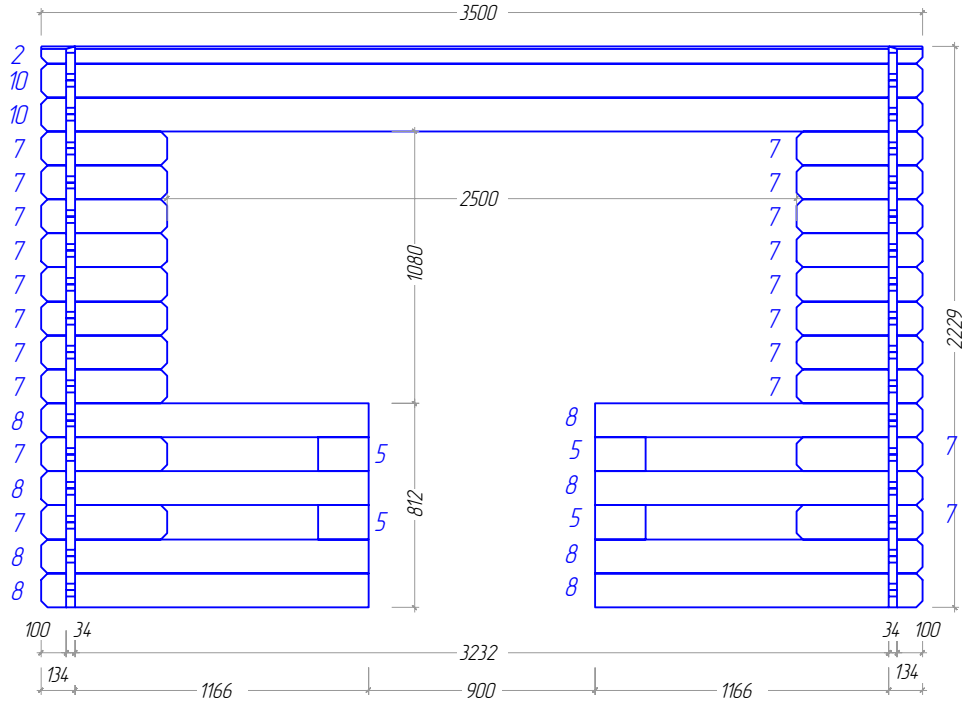

Sofia 34 3,5x3,5

Sofia 34 3,5x3,5

Sofia 34 3,5x3,5

A

B

Sofia 34 3,5x3,5

(C)

(E)

1	Sofia 34		Êtë.	Ñå÷áí. Äèèá (mm)	Äèèá (mm)
1			1	34	67.53500mm
2			2	34	67.53500mm
3			1	34	67.53500mm
4			1	34	100.233mm
5			10	34	135.200mm
6			26	34	135.234mm
7			40	34	135.500mm
8			8	34	135.1300mm
9			10	34	135.2166mm
10			23+1	34	135.3500mm
11			1	34	135.3500mm
12			5	34	135.3500mm
13			1	34	135.3500mm

1	Sofia 34	Êîë.	Ñå-åí. Äëëíà (mm)
14		2	44õ6885mm
15		6	44õ683202mm
16		2	44õ683290mm
17		4	44õ1301063mm
18		4	44õ1301063mm
19		4	44õ1302060mm
20	 	2	44õ1402839mm
21	 	2	44õ1402862mm

1	<i>Sofia 34</i>		Êië.	Ñå÷ái. Äëèá (mm)	Äëèá (mm)
22			16	18ö71	1592mm
23			16	18ö71	1926mm
24			4	20ö90	170mm
25			4	20ö115	389mm
26			4	20ö115	608mm
27			4	20ö115	826mm
28			4	20ö115	1045mm
29			4	20ö115	1264mm
30			4	20ö115	1483mm
31			4	20ö115	1701mm
32			4	20ö115	1920mm
33			4	20ö115	2139mm
34			4	20ö115	2358mm

1	<i>Sofia 34</i>	Êîë.	Ñå÷åí. (mm)	Äëëíå (mm)
48		2	18õ58	818mm
49		1	18õ58	1100mm
50		1	18õ58	2500mm
51		2	18õ20	1166mm
52		1	18õ20	1300mm
53		1	18õ20	1898mm
54		2	18õ20	3232mm
55		32	28õ34	125mm

Nº 20 2 мм 44x140 2839mm