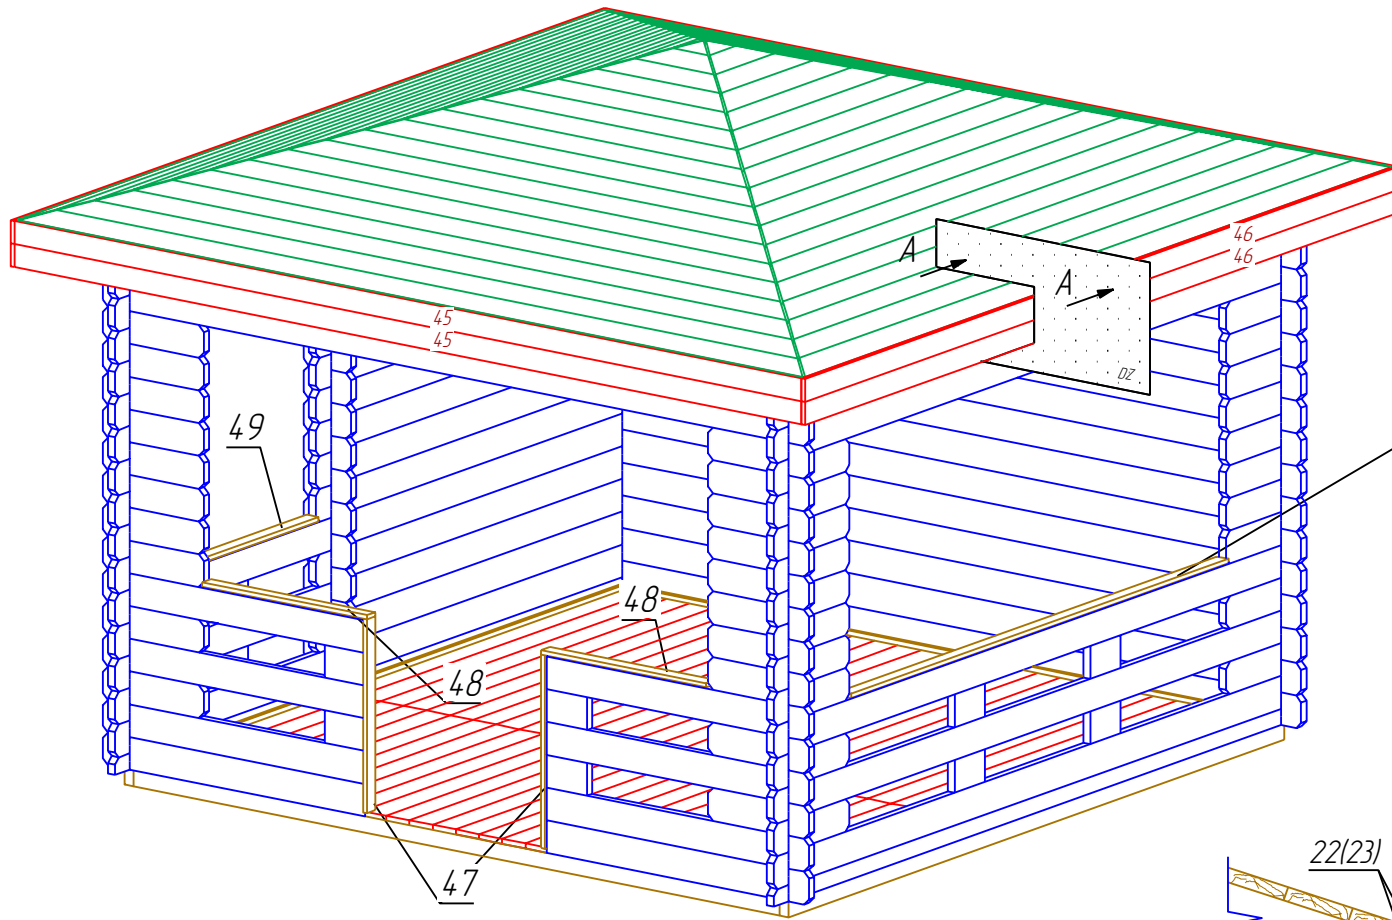

Sofia 34 3,5x3,5

Sofia 34 3,5x3,5

Sofia 34 3,5x3,5

Sofia 34 3,5x3,5

(C)

(E)

(D)

Sofia 34 3,5x3,5

Sofia 34 3,5x3,5

A-A
M 1:10

Sofia 34 3,5x3,5

Sofia 34 3,5x3,5

N ^o	Sofia 34	Počet	V řezu (mm)	Délka (mm)
1		1	34x67.5	3500mm
2		2	34x67.5	3500mm
3		1	34x67.5	3500mm
4		1	34x100	233mm
5		10	34x135	200mm
6		26	34x135	234mm
7		40	34x135	500mm
8		8	34x135	1300mm
9		10	34x135	2166mm
10		23+1	34x135	3500mm
11		1	34x135	3500mm
12		5	34x135	3500mm
13		1	34x135	3500mm

Nº	Sofia 34	Počet	(mm)	Délka (mm)
35		4	20x115	2576mm
36		4	20x115	2795mm
37		4	20x115	3014mm
38		4	20x115	3233mm
39		4	20x115	3451mm
40		4	20x115	3670mm
41		4	20x115	3889mm
42		21	20x115	1315mm
43		8+1	20x115	1346mm
44		29+1	20x115	1913mm
45		4	18x95	3901mm
46		4	18x95	3937mm
47		2	18x58	798mm

N ^o	<i>Sofia 34</i>	Počet	V řezu (mm)	Délka (mm)
48		2	18x58	818mm
49		1	18x58	1100mm
50		1	18x58	2500mm
51		2	18x20	1166mm
52		1	18x20	1300mm
53		1	18x20	1898mm
54		2	18x20	3232mm
55		32	28x34	125mm