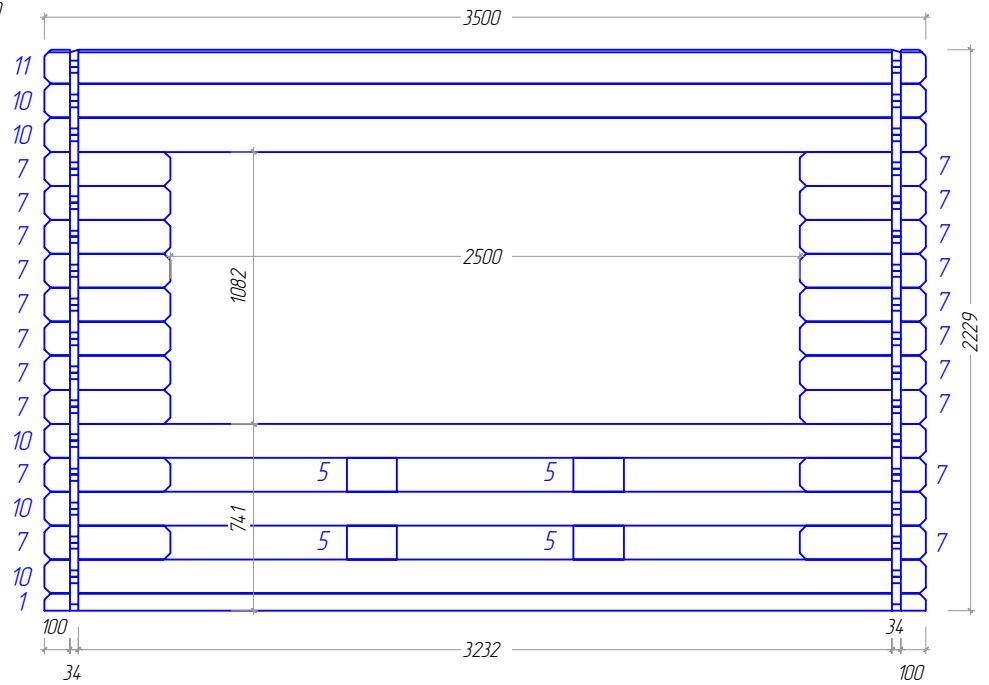

Sofia 34 3,5x3,5

(C)

(E)

(D)